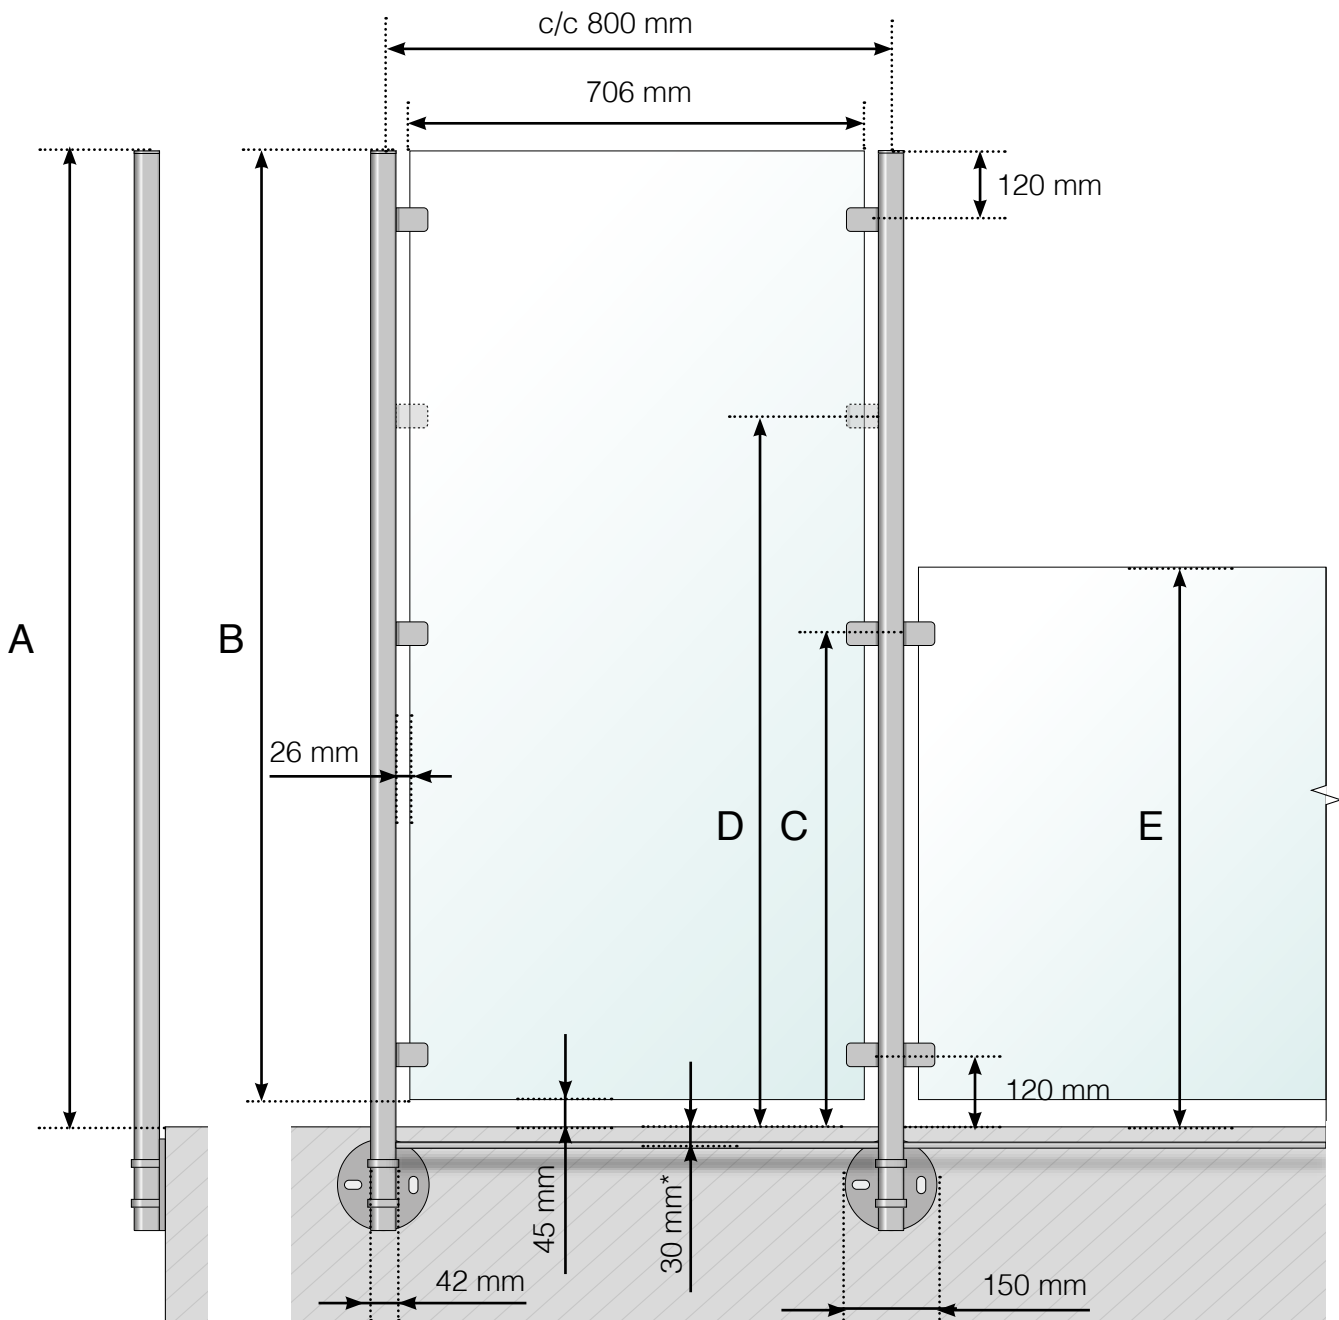

DETALJEREDE MÅL

VINDBESKYTTELSE: RUSTFRIT STÅL, UDVENDIG MONTERING.
PÅBYGGET GELÆNDER UDEN OVERLIGGERE.

A - Vindbeskyttelsens totale højde

B - Glassets højde

C - Klemmefastgørelsens totale højde fra underlaget

D - Ekstra klemmefastgørelses højde fra underlaget. Obs! Kun ved påbygning af 800 eller 900 mm højt gelænder.

E - Total højde over underlaget for påbygningen af gelænderet

* Sikring af glas, tilvalg

Observér at tegningerne ikke har korrekt målstoksforhold

© Räckesbutikken Sweden AB - www.gelaenderbutikken.dk

15.05.19 v.1.0

GELÆNDERBUTIKKEN.DK