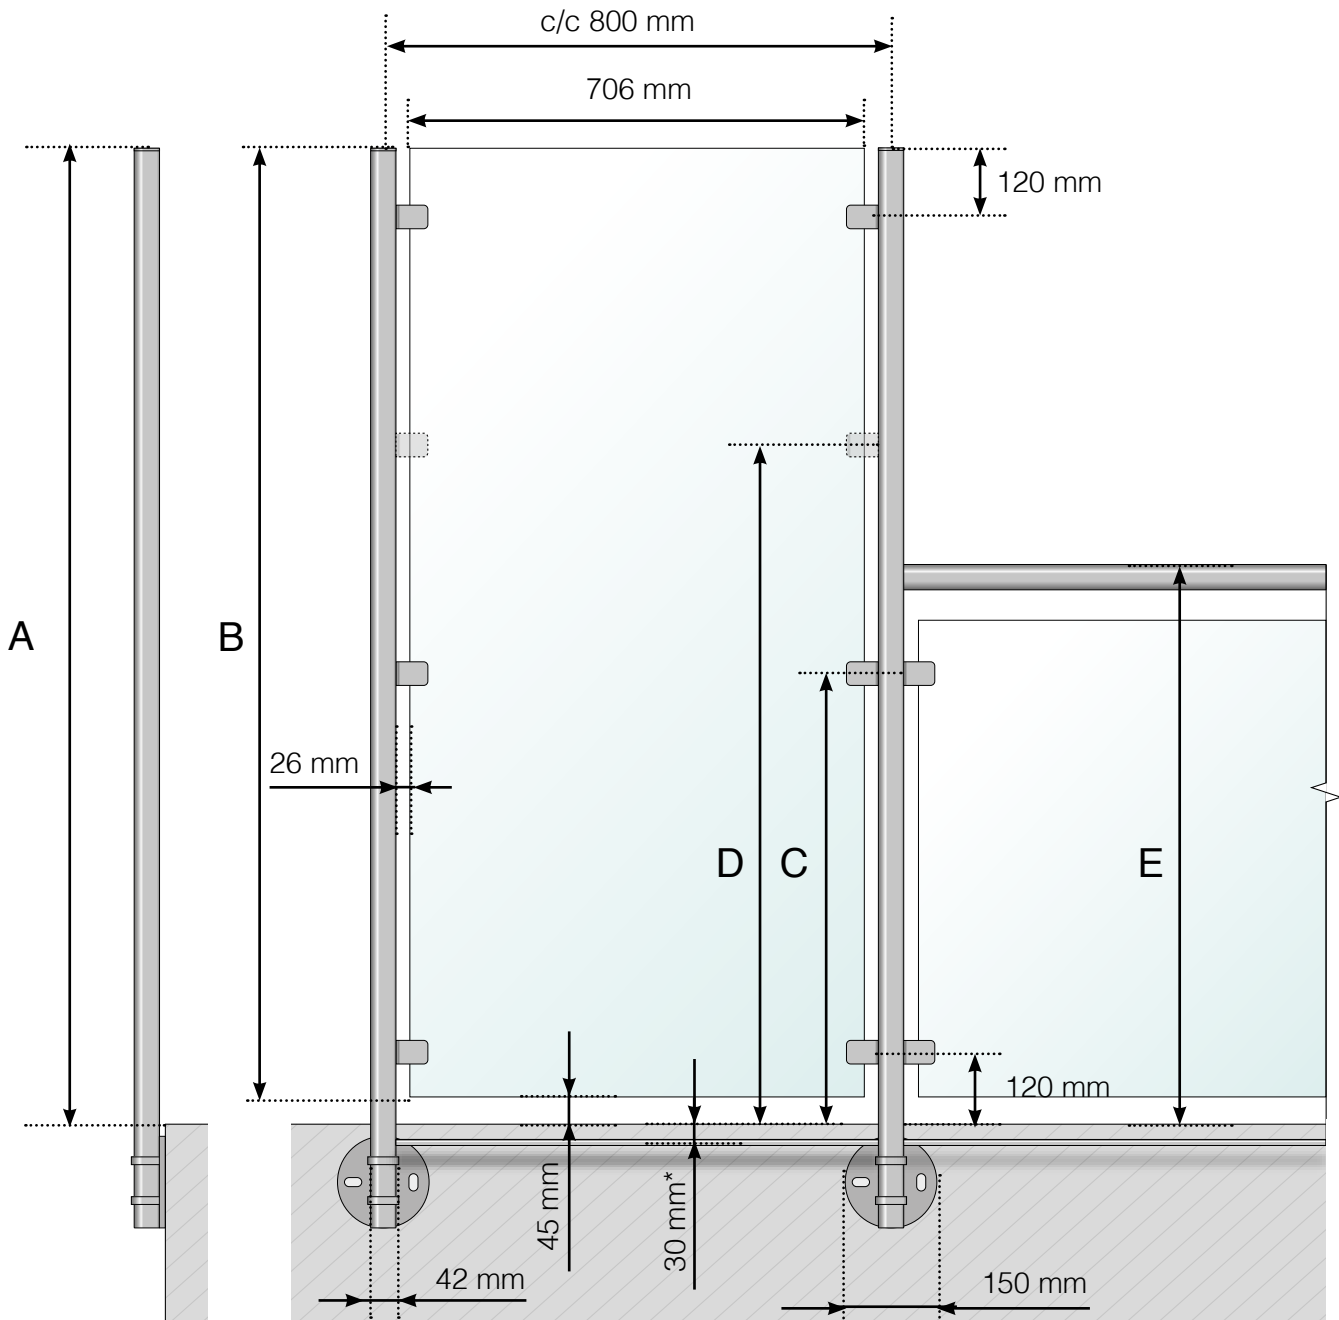

DETALJEREDE MÅL

VINDBESKYTTELSE: RUSTFRIT STÅL, UDVENDIG MONTERING.

- A - Vindbeskyttelsens totale højde
- B - Glassets højde
- C - Klemme-fastgørelsens totale højde fra underlaget

* Sikring af glas, tilvalg

A - Vindbeskyttelsens totale højde

B - Glassets højde

C - Klemmefastgørelsens totale højde fra underlaget

D - Ekstra klemmefastgørelses højde fra underlaget. Obs! Kun ved påbygning af 800 eller 900 mm højt gelænder.

E - Total højde over underlaget for påbygningen af gelænderet

* Sikring af glas, tilvalg

Observér at tegningerne ikke har korrekt målstoksforhold

© Räckesbutiken Sweden AB - www.gelaenderbutikken.dk

15.05.19 v.1.0