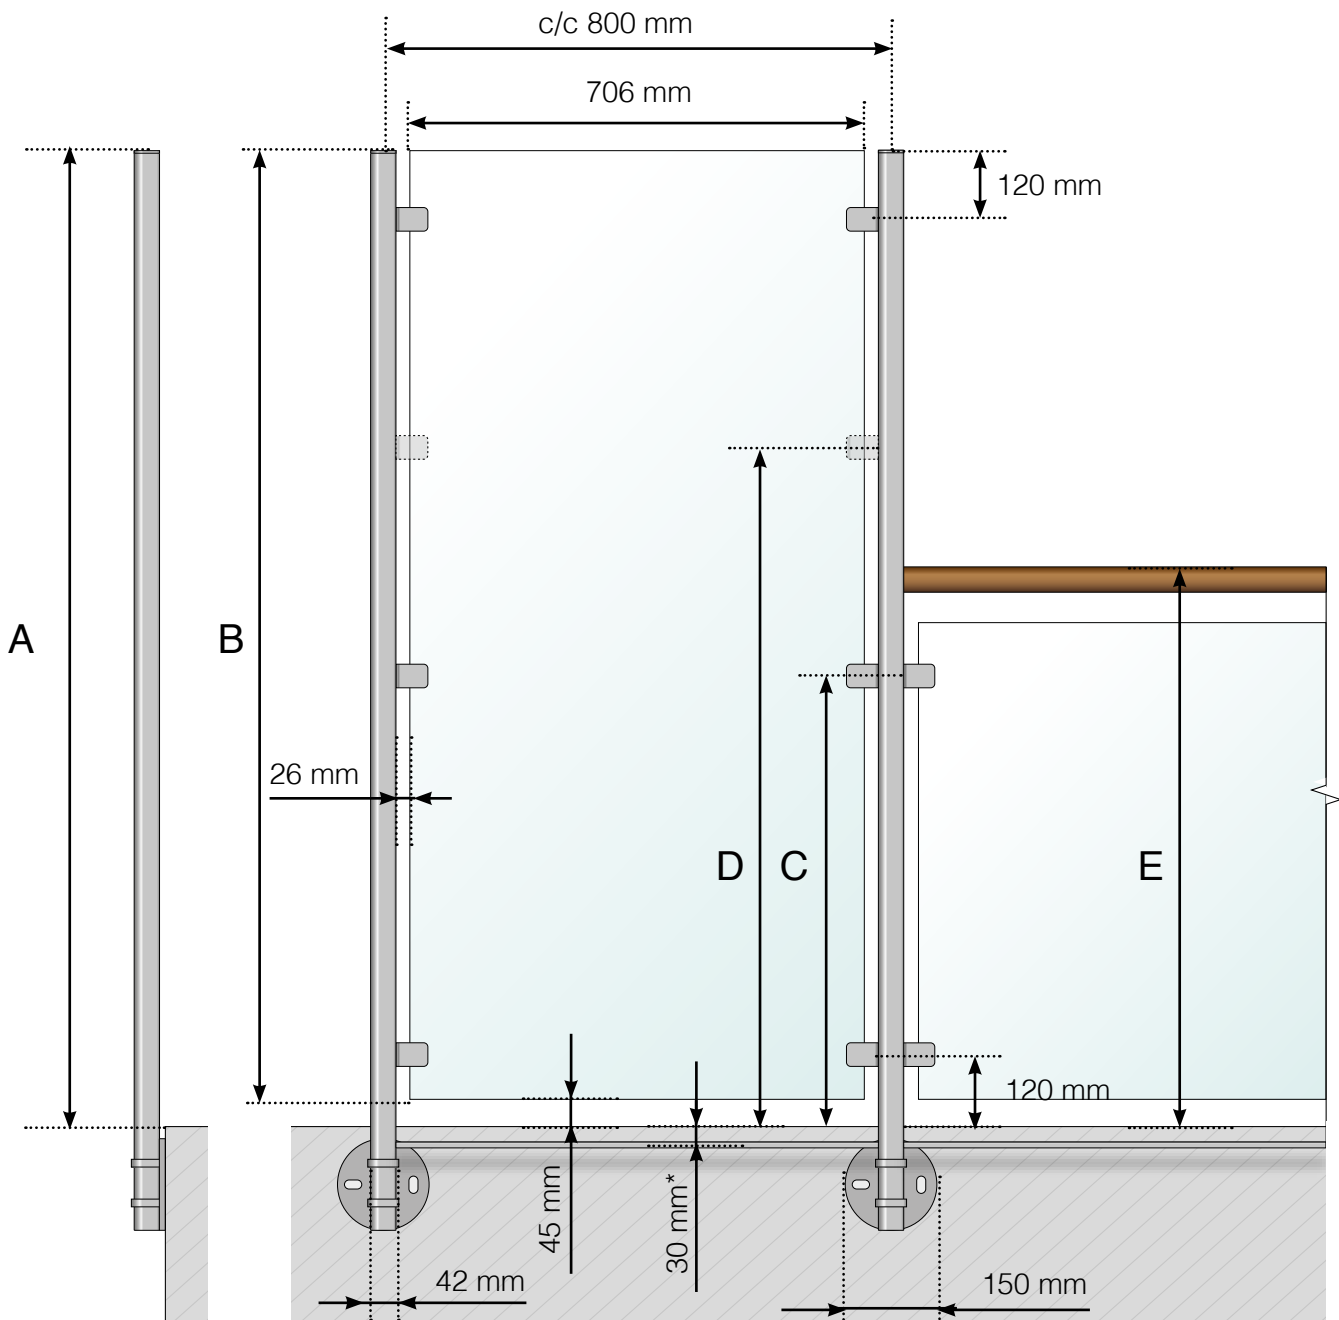

DETALJEREDE MÅL

VINDBESKYTTELSE: RUSTFRIT STÅL, UDVENDIG MONTERING.

- A - Vindbeskyttelsens totale højde
- B - Glassets højde
- C - Klemme-fastgørelsens totale højde fra underlaget

* Sikring af glas, tilvalg

A - Vindbeskyttelsens totale højde

B - Glassets højde

C - Klemmefastgørelsens totale højde fra underlaget

D - Ekstra klemmefastgørelses højde fra underlaget. Obs! Kun ved påbygning af 800 eller 900 mm højt gelænder.

E - Total højde over underlaget for påbygningen af gelænderet

* Sikring af glas, tilvalg

Observér at tegningerne ikke har korrekt målstoksforhold

© Räckesbutiken Sweden AB - www.gelaenderbutikken.dk

15.05.19 v.1.0

GELÆNDERBUTIKKEN.DK

DETALJEREDE MÅL

VINDBESKYTTELSE: RUSTFRIT STÅL, UDVENDIG MONTERING.
PÅBYGGET GELÆNDER MED OVERLIGGERE I TRÆ.

A - Vindbeskyttelsens totale højde

B - Glassets højde

C - Klemmeafastgørelsens totale højde fra underlaget