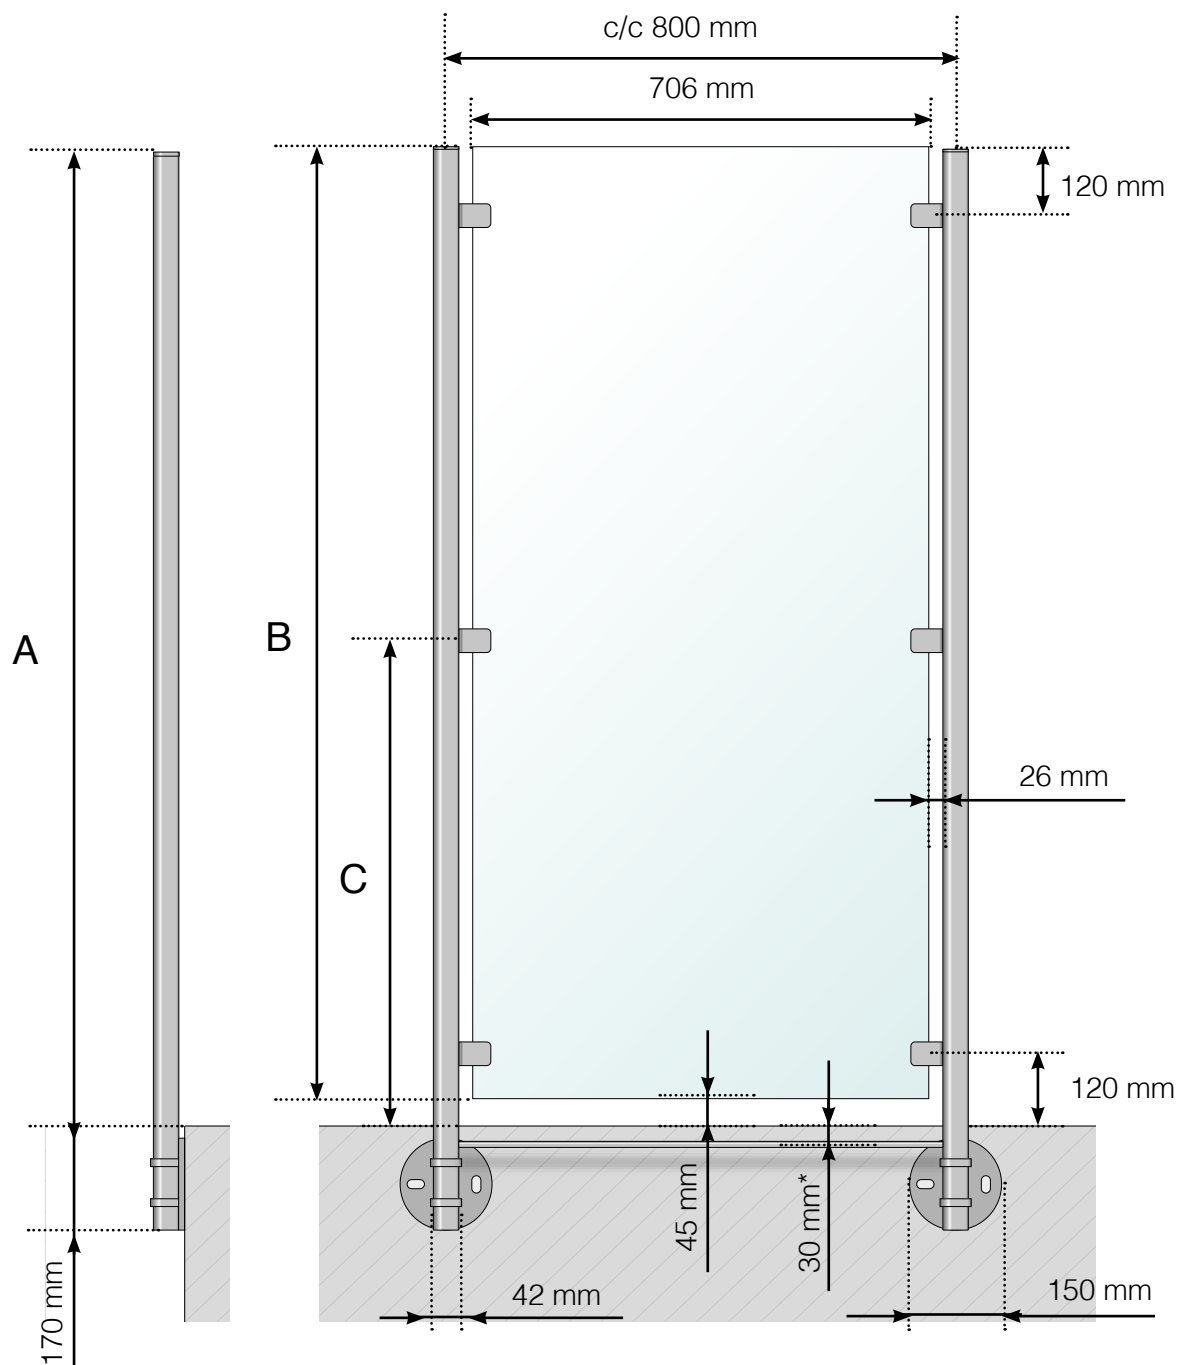

DETALJEREDE MÅL

VINDBESKYTTELSE: RUSTFRIT STÅL, UDVENDIG MONTERING.

- A - Vindbeskyttelsens totale højde
- B - Glassets højde
- C - Klemme-fastgørelsens totale højde fra underlaget

* Sikring af glas, tilvalg

A - Vindbeskyttelsens totale højde

B - Glassets højde

C - Klemmefastgørelsens totale højde fra underlaget

D - Ekstra klemmefastgørelses højde fra underlaget. Obs! Kun ved påbygning af 800 eller 900 mm højt gelænder.