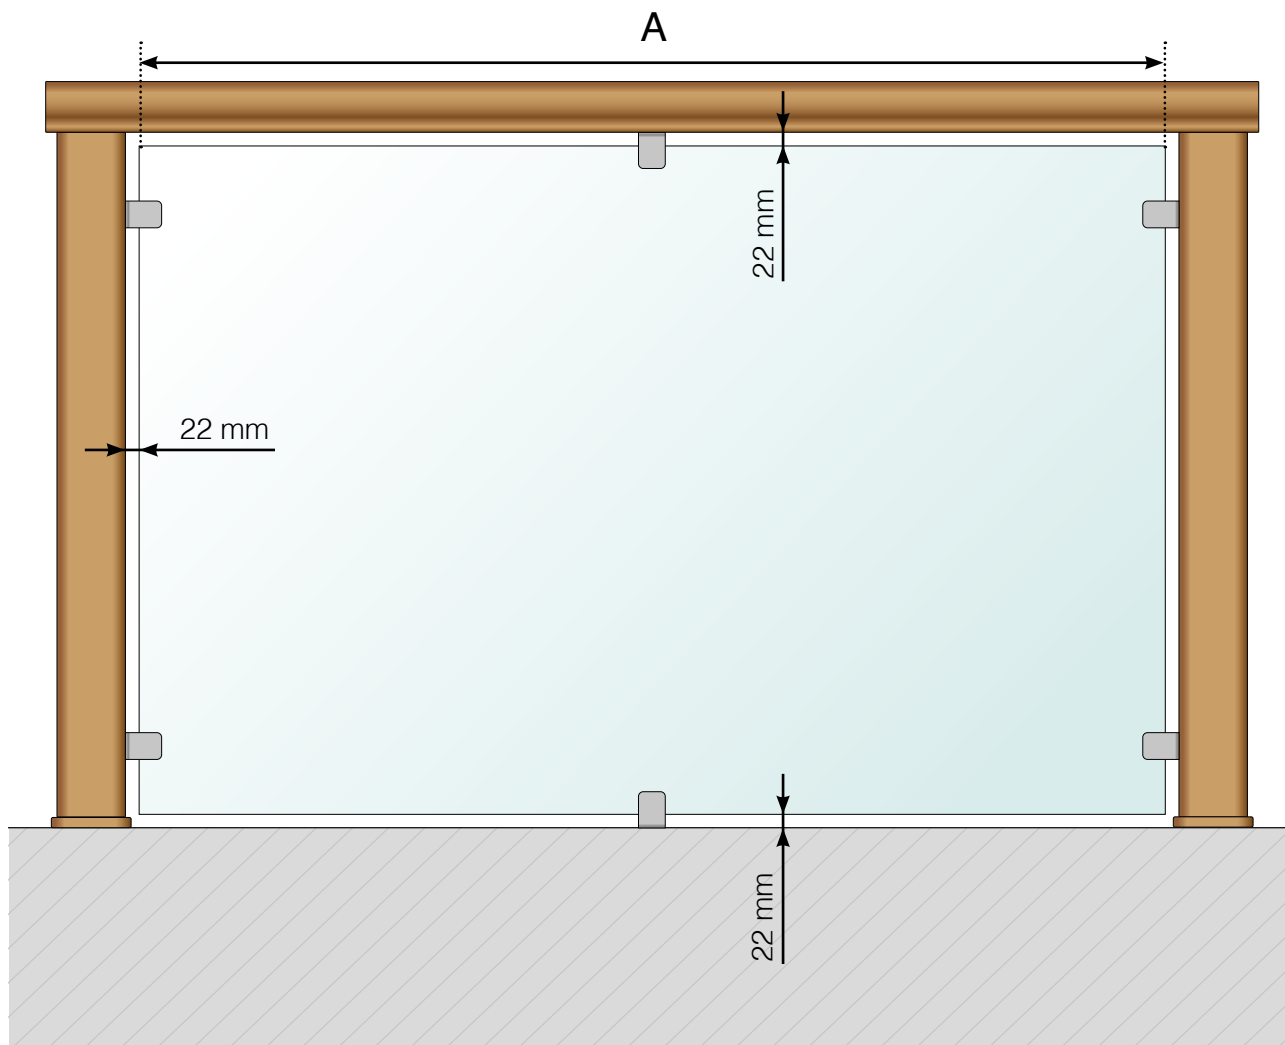

# DETALJEREDE MÅL

GLAS OG KLEMFÆSTE MED EKSTRA KLEMFÆSTE

A - Hvis glasset vælges til et bredere mål end 1300 mm behøves der ekstra klemfæsten i overkant og underkant, dette for at støtte glasset.