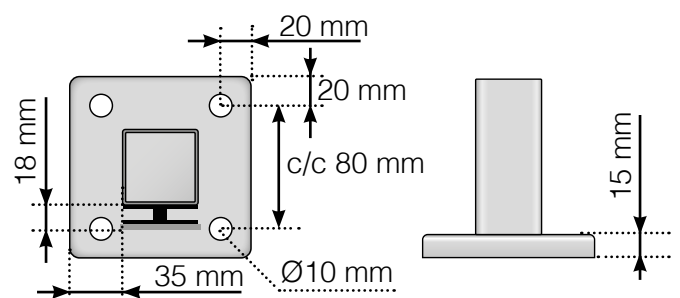

MÅLESKABELON

PLACERING - ALUMINIUM STOLPER MED FOD
GLASMONTERING INDERSIDE

YDERHJØRNE

YDERHJØRNE EJ 90°

INDERHJØRNE EJ 90°

INDERHJØRNE

AFSLUTNING STOLPE

Fristående

Ved væg

Observér at tegningerne ikke har korrekt målstoksforhold

© Räckesbutiken Sweden AB - www.gelaenderbutikken.dk

01.11.2018 v.1.0

GELÄNDERBUTIKKEN.DK