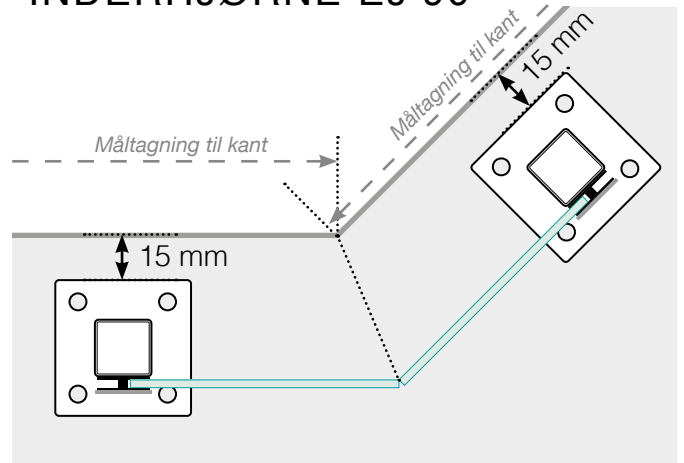

MÅLESKABELON

PLACERING - ALUMINIUM STOLPER MED FOD
GLASMONTERING INDERSIDE

YDERHJØRNE

YDERHJØRNE EJ 90°

INDERHJØRNE EJ 90°

INDERHJØRNE

AFSLUTNING STOLPE

Fristående

Ved væg

Observér at tegningerne ikke har korrekt målstoksforhold

© Räckesbutiken Sweden AB - www.gelaenderbutikken.dk

01.11.2018 v.1.0

GELÄNDERBUTIKKEN.DK