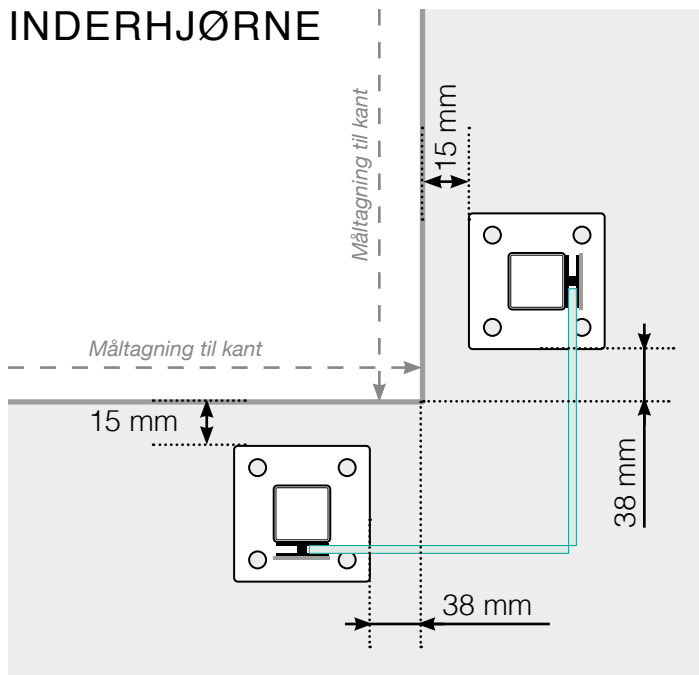

MÅLESKABELON

PLACERING - ALUMINIUM STOLPER MED FOD
GLASMONTERING INDERSIDE

YDERHJØRNE

YDERHJØRNE EJ 90°

INDERHJØRNE EJ 90°

INDERHJØRNE

AFSLUTNING STOLPE

Fristående

Ved væg

Observér at tegningerne ikke har korrekt målstoksforhold

© Räckesbutiken Sweden AB - www.gelaenderbutikken.dk

01.11.2018 v.1.0

GELÄNDERBUTIKKEN.DK