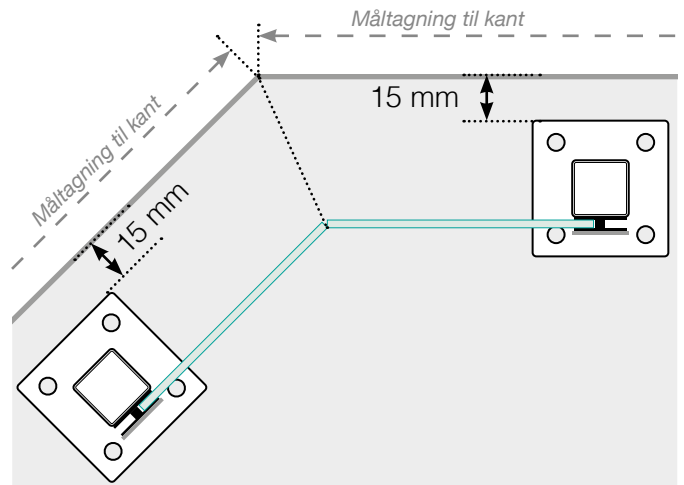

MÅLESKABELON

PLACERING - ALUMINIUM STOLPER MED FOD
GLASMONTERING INDERSIDE

YDERHJØRNE

YDERHJØRNE EJ 90°

INDERHJØRNE EJ 90°

INDERHJØRNE

AFSLUTNING STOLPE

Fristående

Ved væg

Observér at tegningerne ikke har korrekt målstoksforhold

© Räckesbutiken Sweden AB - www.gelaenderbutikken.dk

01.11.2018 v.1.0

GELÄNDERBUTIKKEN.DK