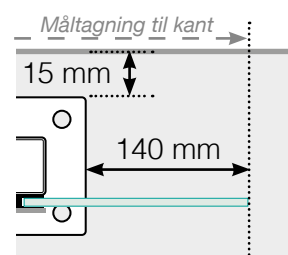

MÅLESKABELON

PLACERING - ALUMINIUM STOLPER MED FOD
GLASMONTERING INDERSIDE

YDERHJØRNE

YDERHJØRNE EJ 90°

INDERHJØRNE EJ 90°

INDERHJØRNE

AFSLUTNING STOLPE

Fristående

Ved væg

Observér at tegningerne ikke har korrekt målstoksforhold

© Räckesbutiken Sweden AB - www.gelaenderbutikken.dk

01.11.2018 v.1.0

GELÄNDERBUTIKKEN.DK