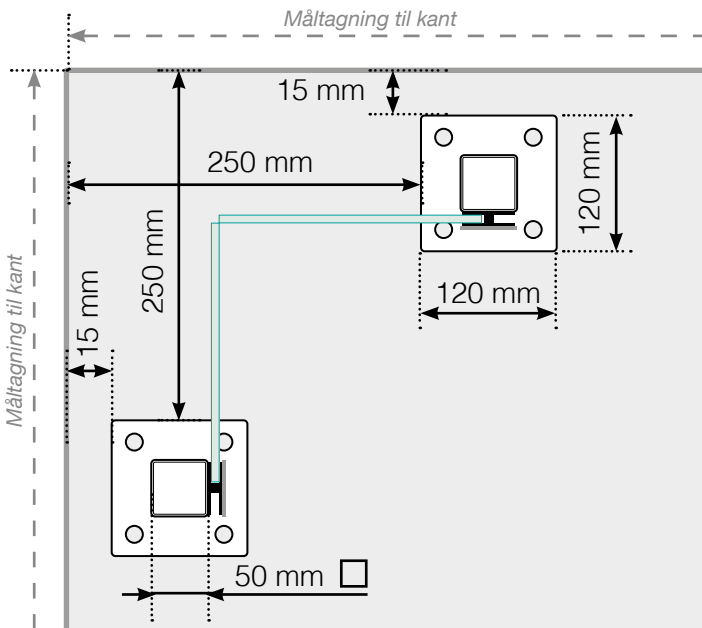

MÅLESKABELON

PLACERING - ALUMINIUM STOLPER MED FOD
GLASMONTERING INDERSIDE

YDERHJØRNE

YDERHJØRNE EJ 90°

INDERHJØRNE EJ 90°

INDERHJØRNE

AFSLUTNING STOLPE

Fristående

Ved væg

Observér at tegningerne ikke har korrekt målstoksforhold

© Räckesbutiken Sweden AB - www.gelaenderbutikken.dk

01.11.2018 v.1.0

GELÄNDERBUTIKKEN.DK