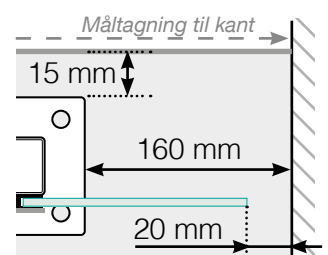

MÅLESKABELON

PLACERING - ALUMINIUM STOLPER MED FOD
GLASMONTERING INDERSIDE

YDERHJØRNE

YDERHJØRNE EJ 90°

INDERHJØRNE EJ 90°

INDERHJØRNE

AFSLUTNING STOLPE

Fristående

Ved væg

Observér at tegningerne ikke har korrekt målstoksforhold

© Räckesbutiken Sweden AB - www.gelaenderbutikken.dk

01.11.2018 v.1.0

GELÄNDERBUTIKKEN.DK