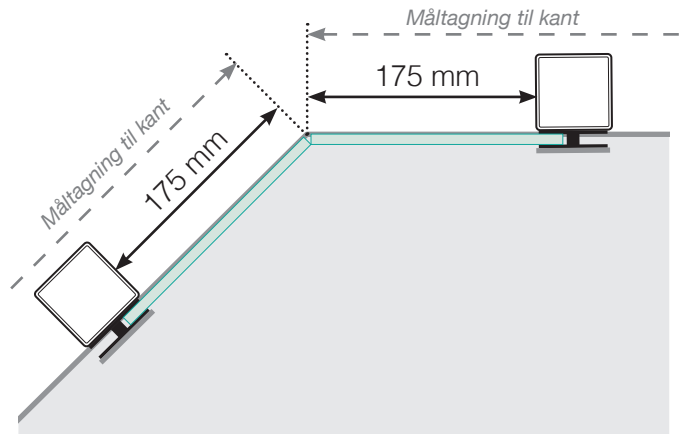

MÅLESKABELON

PLACERING - ALUMINIUM STOLPER UDENPÅ

YDERHJØRNE

YDERHJØRNE EJ 90°

INDERHJØRNE EJ 90°

INDERHJØRNE

AFSLUTNING STOLPE

Fristående

Ved væg

Observér at tegningerne ikke har korrekt målstoksforhold

© Räckesbutikken Sweden AB - www.gelaenderbutikken.dk

01.11.2018 v.1.0

GELÄNDERBUTIKKEN.DK