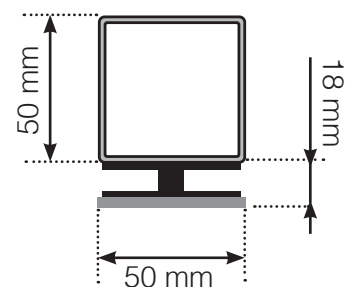

MÅLESKABELON

PLACERING - ALUMINIUM STOLPER UDENPÅ

YDERHJØRNE

YDERHJØRNE EJ 90°

INDERHJØRNE EJ 90°

INDERHJØRNE

AFSLUTNING STOLPE

Fristående

Ved væg

Observér at tegningerne ikke har korrekt målstoksforhold

© Räckesbutikken Sweden AB - www.gelaenderbutikken.dk

01.11.2018 v.1.0

GELÄNDERBUTIKKEN.DK