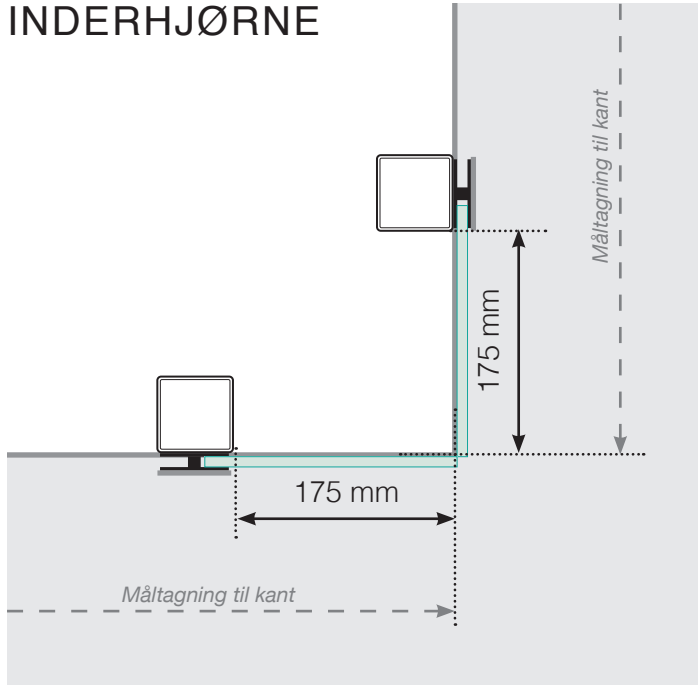

MÅLESKABELON

PLACERING - ALUMINIUM STOLPER UDENPÅ

YDERHJØRNE

YDERHJØRNE EJ 90°

INDERHJØRNE EJ 90°

INDERHJØRNE

AFSLUTNING STOLPE

Fristående

Ved væg

Observér at tegningerne ikke har korrekt målstoksforhold

© Räckesbutikken Sweden AB - www.gelaenderbutikken.dk

01.11.2018 v.1.0

GELÄNDERBUTIKKEN.DK