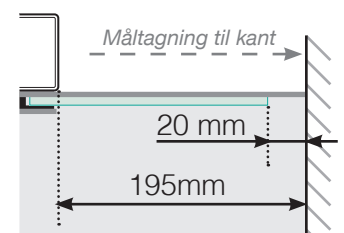

MÅLESKABELON

PLACERING - ALUMINIUM STOLPER UDENPÅ

YDERHJØRNE

YDERHJØRNE EJ 90°

INDERHJØRNE EJ 90°

INDERHJØRNE

AFSLUTNING STOLPE

Fristående

Ved væg

Observér at tegningerne ikke har korrekt målstoksforhold

© Räckesbutikken Sweden AB - www.gelaenderbutikken.dk

01.11.2018 v.1.0

GELÄNDERBUTIKKEN.DK