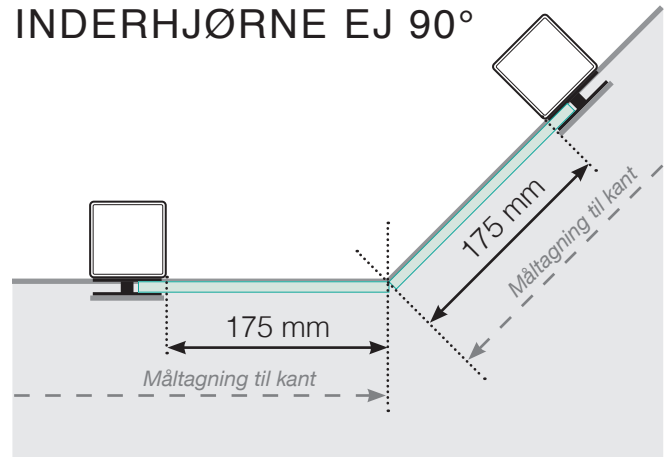

MÅLESKABELON

PLACERING - ALUMINIUM STOLPER UDENPÅ

YDERHJØRNE

YDERHJØRNE EJ 90°

INDERHJØRNE EJ 90°

INDERHJØRNE

AFSLUTNING STOLPE

Fristående

Ved væg

Observér at tegningerne ikke har korrekt målstoksforhold

© Räckesbutikken Sweden AB - www.gelaenderbutikken.dk

01.11.2018 v.1.0

GELÄNDERBUTIKKEN.DK