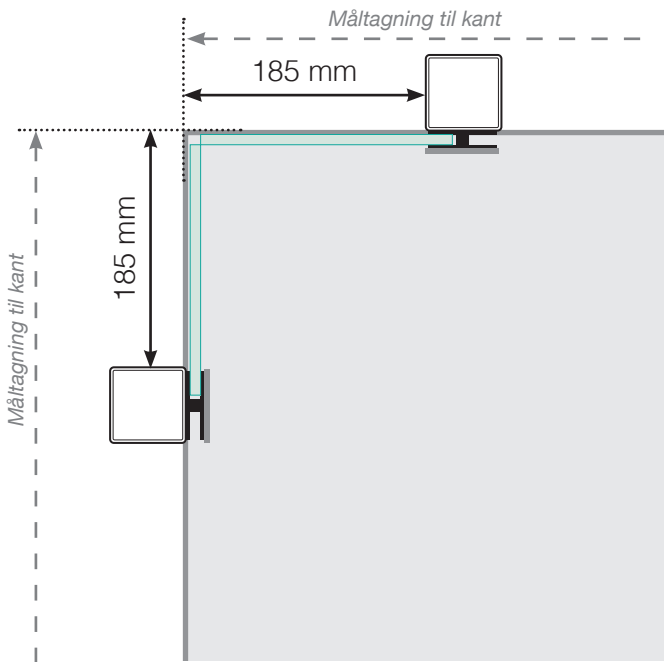

MÅLESKABELON

PLACERING - ALUMINIUM STOLPER UDENPÅ

YDERHJØRNE

YDERHJØRNE EJ 90°

INDERHJØRNE EJ 90°

INDERHJØRNE

AFSLUTNING STOLPE

Fristående

Ved væg

Observér at tegningerne ikke har korrekt målstoksforhold

© Räckesbutikken Sweden AB - www.gelaenderbutikken.dk

01.11.2018 v.1.0

GELÄNDERBUTIKKEN.DK