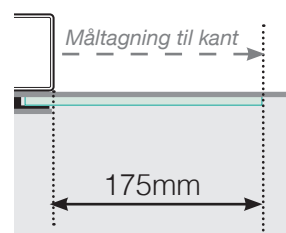

MÅLESKABELON

PLACERING - ALUMINIUM STOLPER UDENPÅ

YDERHJØRNE

YDERHJØRNE EJ 90°

INDERHJØRNE EJ 90°

INDERHJØRNE

AFSLUTNING STOLPE

Fristående

Ved væg

Observér at tegningerne ikke har korrekt målstoksforhold

© Räckesbutikken Sweden AB - www.gelaenderbutikken.dk

01.11.2018 v.1.0

GELÄNDERBUTIKKEN.DK