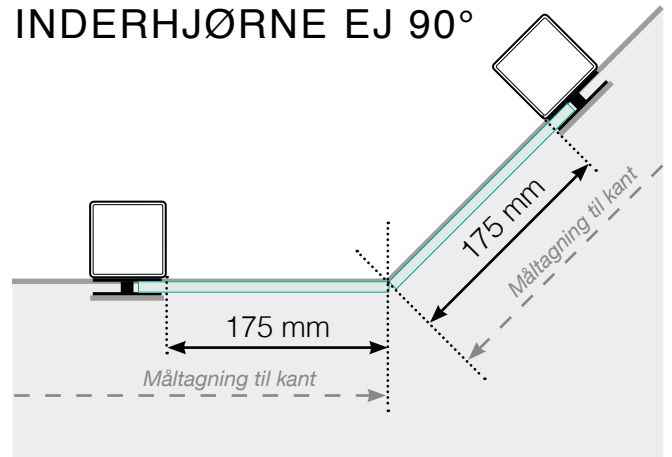

MÅLESKABELON

PLACERING - ALUMINIUM STOLPER UDENPÅ

YDERHJØRNE

YDERHJØRNE EJ 90°

INDERHJØRNE EJ 90°

INDERHJØRNE

AFSLUTNING STOLPE

Fristående

Ved væg

Observér at tegningerne ikke har korrekt målstoksforhold

© Räckesbutikken Sweden AB - www.gelaenderbutikken.dk

01.11.2018 v.1.0

GELÄNDERBUTIKKEN.DK