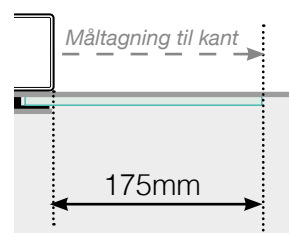

MÅLESKABELON

PLACERING - ALUMINIUM STOLPER UDENPÅ

YDERHJØRNE

YDERHJØRNE EJ 90°

INDERHJØRNE EJ 90°

INDERHJØRNE

AFSLUTNING STOLPE

Fristående

Ved væg

Observér at tegningerne ikke har korrekt målstoksforhold

© Räckesbutikken Sweden AB - www.gelaenderbutikken.dk

01.11.2018 v.1.0

GELÄNDERBUTIKKEN.DK