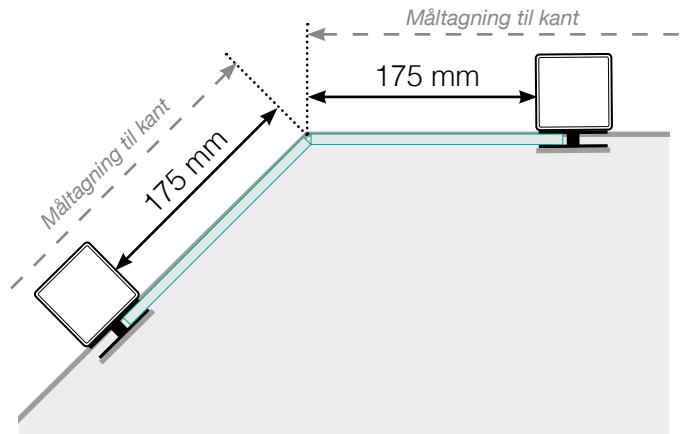

MÅLESKABELON

PLACERING - ALUMINIUM STOLPER UDENPÅ

YDERHJØRNE

YDERHJØRNE EJ 90°

INDERHJØRNE EJ 90°

INDERHJØRNE

AFSLUTNING STOLPE

Fristående

Ved væg

Observér at tegningerne ikke har korrekt målstoksforhold

© Räckesbutikken Sweden AB - www.gelaenderbutikken.dk

01.11.2018 v.1.0

GELÄNDERBUTIKKEN.DK