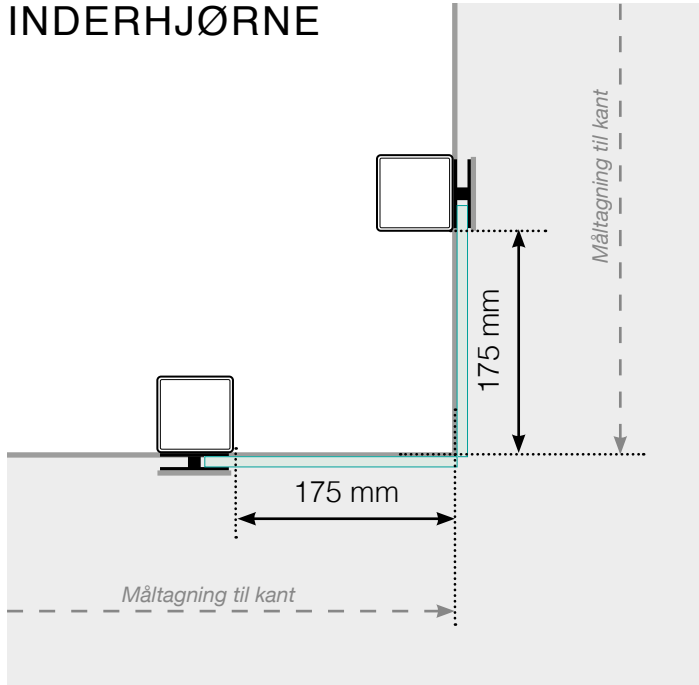

MÅLESKABELON

PLACERING - ALUMINIUM STOLPER UDENPÅ

YDERHJØRNE

YDERHJØRNE EJ 90°

INDERHJØRNE EJ 90°

INDERHJØRNE

AFSLUTNING STOLPE

Fristående

Ved væg

Observér at tegningerne ikke har korrekt målstoksforhold

© Räckesbutikken Sweden AB - www.gelaenderbutikken.dk

01.11.2018 v.1.0

GELÄNDERBUTIKKEN.DK