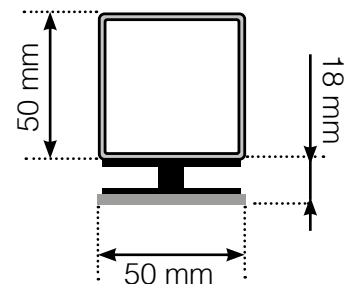

MÅLESKABELON

PLACERING - ALUMINIUM STOLPER UDENPÅ

YDERHJØRNE

YDERHJØRNE EJ 90°

INDERHJØRNE EJ 90°

INDERHJØRNE

AFSLUTNING STOLPE

Fristående

Ved væg

Observér at tegningerne ikke har korrekt målstoksforhold

© Räckesbutikken Sweden AB - www.gelaenderbutikken.dk

01.11.2018 v.1.0

GELÄNDERBUTIKKEN.DK