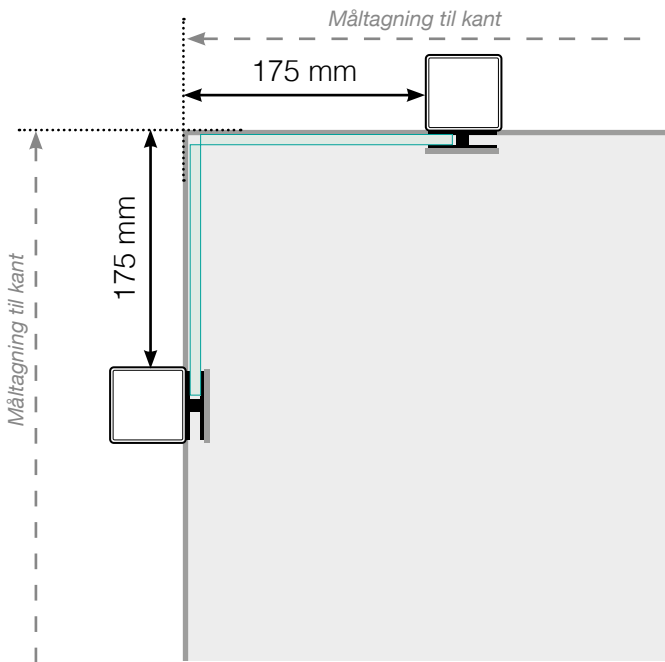

MÅLESKABELON

PLACERING - ALUMINIUM STOLPER UDENPÅ

YDERHJØRNE

YDERHJØRNE EJ 90°

INDERHJØRNE EJ 90°

INDERHJØRNE

AFSLUTNING STOLPE

Fristående

Ved væg

Observér at tegningerne ikke har korrekt målstoksforhold

© Räckesbutikken Sweden AB - www.gelaenderbutikken.dk

01.11.2018 v.1.0

GELÄNDERBUTIKKEN.DK