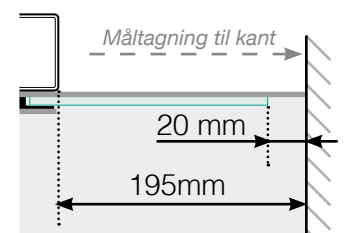

MÅLESKABELON

PLACERING - ALUMINIUM STOLPER UDENPÅ

YDERHJØRNE

YDERHJØRNE EJ 90°

INDERHJØRNE EJ 90°

INDERHJØRNE

AFSLUTNING STOLPE

Fristående

Ved væg

Observér at tegningerne ikke har korrekt målstoksforhold

© Räckesbutikken Sweden AB - www.gelaenderbutikken.dk

01.11.2018 v.1.0

GELÄNDERBUTIKKEN.DK