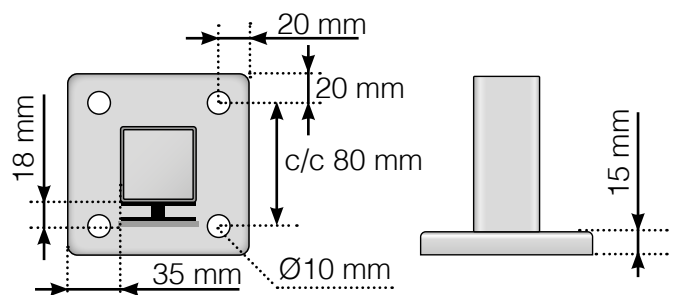

MÅLESKABELON

PLACERING - ALUMINIUM STOLPER MED FOD
GLASMONTERING YDERSIDE

YDERHJØRNE

YDERHJØRNE EJ 90°

INDERHJØRNE EJ 90°

INDERHJØRNE

AFSLUTNING STOLPE

Fristående

Ved væg

Observér at tegningerne ikke har korrekt målstoksforhold

© Räckesbutiken Sweden AB - www.gelaenderbutikken.dk

01.11.2018 v.1.0

GELÄNDERBUTIKKEN.DK