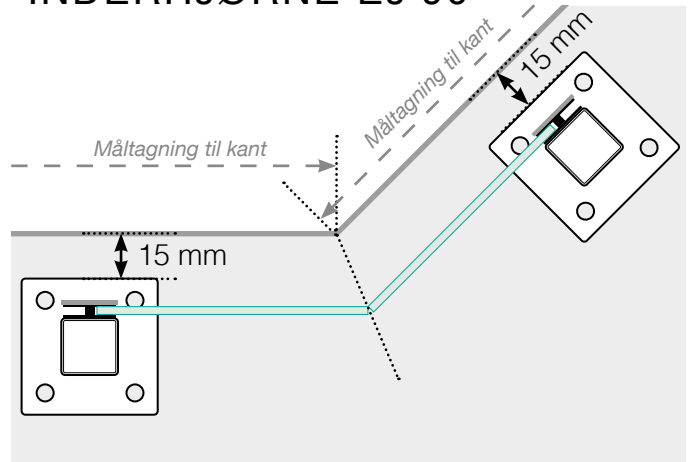

MÅLESKABELON

PLACERING - ALUMINIUM STOLPER MED FOD
GLASMONTERING YDERSIDE

YDERHJØRNE

YDERHJØRNE EJ 90°

INDERHJØRNE EJ 90°

INDERHJØRNE

AFSLUTNING STOLPE

Fristående

Ved væg

Observér at tegningerne ikke har korrekt målstoksforhold

© Räckesbutiken Sweden AB - www.gelaenderbutikken.dk

01.11.2018 v.1.0

GELÄNDERBUTIKKEN.DK