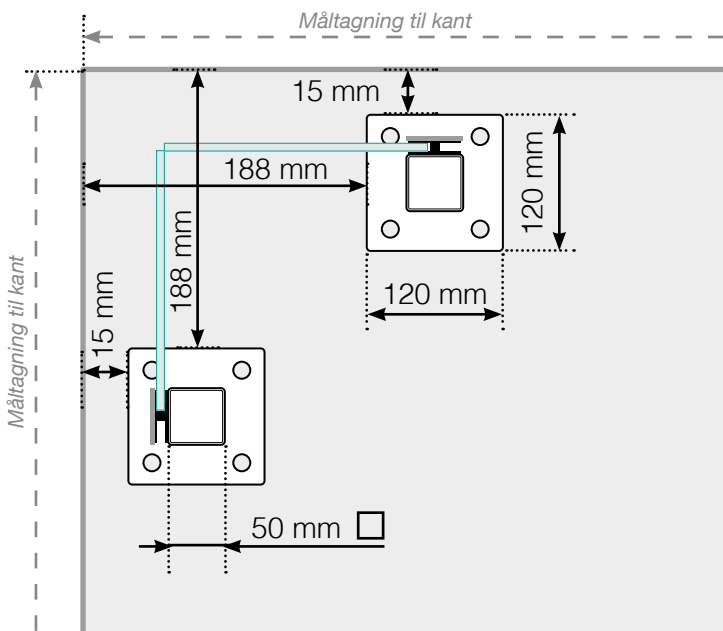

MÅLESKABELON

PLACERING - ALUMINIUM STOLPER MED FOD
GLASMONTERING YDERSIDE

YDERHJØRNE

YDERHJØRNE EJ 90°

INDERHJØRNE EJ 90°

INDERHJØRNE

AFSLUTNING STOLPE

Fristående

Ved væg

Observér at tegningerne ikke har korrekt målstoksforhold

© Räckesbutiken Sweden AB - www.gelaenderbutikken.dk

01.11.2018 v.1.0

GELÄNDERBUTIKKEN.DK