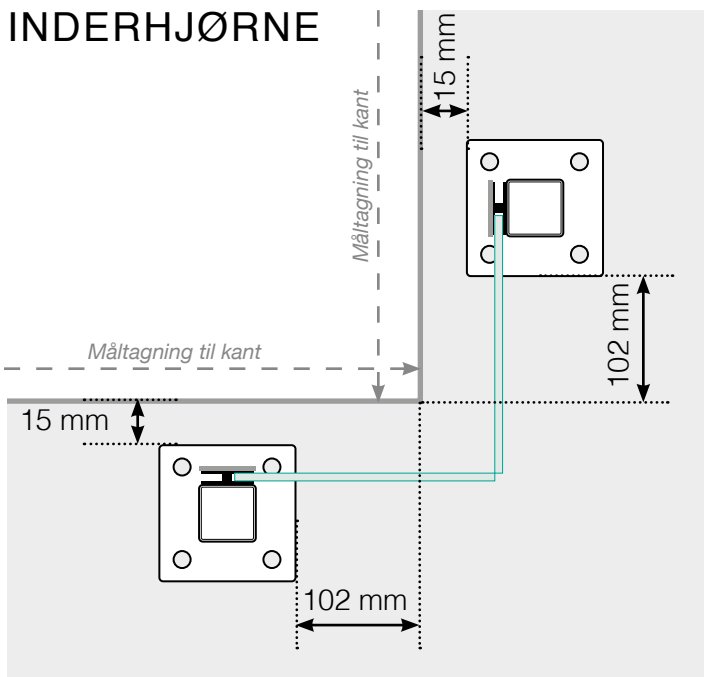

MÅLESKABELON

PLACERING - ALUMINIUM STOLPER MED FOD
GLASMONTERING YDERSIDE

YDERHJØRNE

YDERHJØRNE EJ 90°

INDERHJØRNE EJ 90°

INDERHJØRNE

AFSLUTNING STOLPE

Fristående

Ved væg

Observér at tegningerne ikke har korrekt målstoksforhold

© Räckesbutiken Sweden AB - www.gelaenderbutikken.dk

01.11.2018 v.1.0

GELÄNDERBUTIKKEN.DK