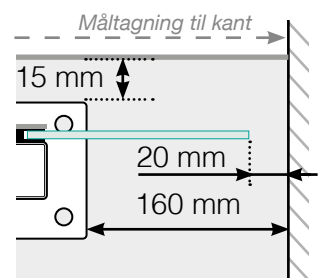

MÅLESKABELON

PLACERING - ALUMINIUM STOLPER MED FOD
GLASMONTERING YDERSIDE

YDERHJØRNE

YDERHJØRNE EJ 90°

INDERHJØRNE EJ 90°

INDERHJØRNE

AFSLUTNING STOLPE

Fristående

Ved væg

Observér at tegningerne ikke har korrekt målstoksforhold

© Räckesbutiken Sweden AB - www.gelaenderbutikken.dk

01.11.2018 v.1.0

GELÄNDERBUTIKKEN.DK