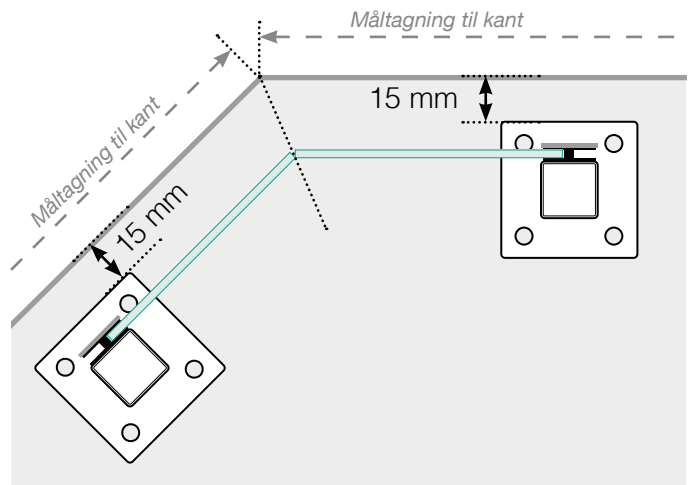

MÅLESKABELON

PLACERING - ALUMINIUM STOLPER MED FOD
GLASMONTERING YDERSIDE

YDERHJØRNE

YDERHJØRNE EJ 90°

INDERHJØRNE EJ 90°

INDERHJØRNE

AFSLUTNING STOLPE

Fristående

Ved væg

Observér at tegningerne ikke har korrekt målstoksforhold

© Räckesbutiken Sweden AB - www.gelaenderbutikken.dk

01.11.2018 v.1.0

GELÄNDERBUTIKKEN.DK