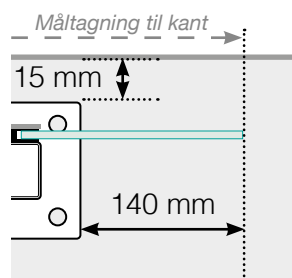

MÅLESKABELON

PLACERING - ALUMINIUM STOLPER MED FOD
GLASMONTERING YDERSIDE

YDERHJØRNE

YDERHJØRNE EJ 90°

INDERHJØRNE EJ 90°

INDERHJØRNE

AFSLUTNING STOLPE

Fristående

Ved væg

Observér at tegningerne ikke har korrekt målstoksforhold

© Räckesbutiken Sweden AB - www.gelaenderbutikken.dk

01.11.2018 v.1.0

GELÄNDERBUTIKKEN.DK