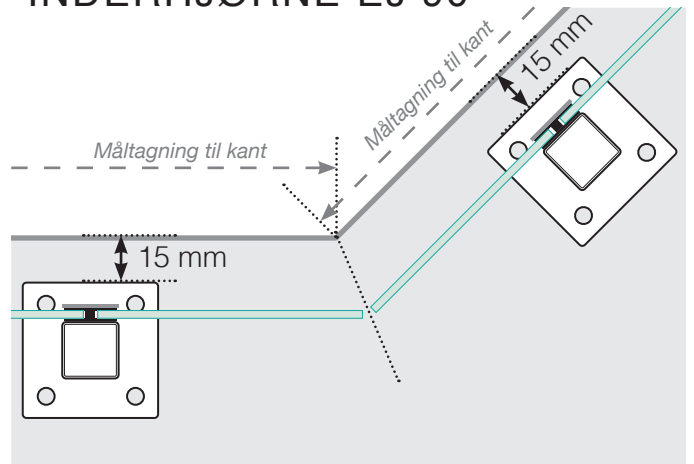

# MÅLESKABELON

PLACERING - ALUMINIUM STOLPER MED FOD  
GLASMONTERING YDERSIDE

## YDERHJØRNE EJ 90°

## INDERHJØRNE EJ 90°