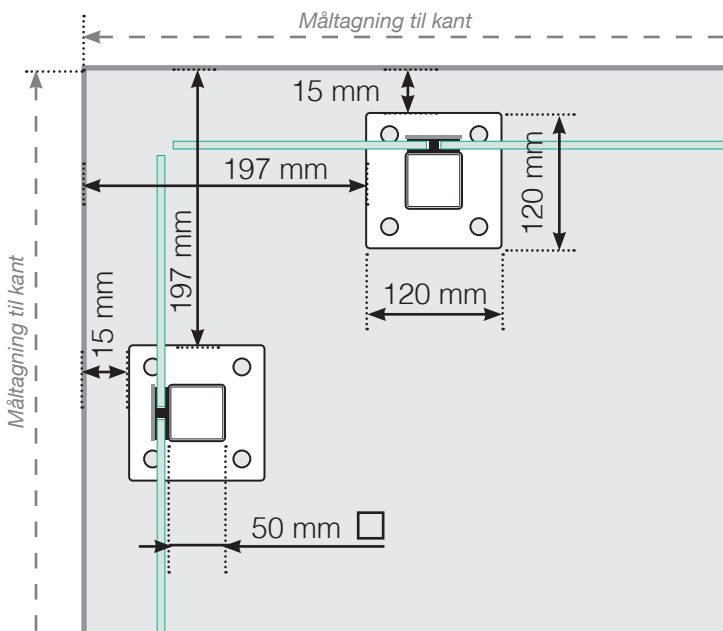

# MÅLESKABELON

PLACERING - ALUMINIUM STOLPER MED FOD  
GLASMONTERING YDERSIDE

## YDERHJØRNE EJ 90°

## INDERHJØRNE EJ 90°