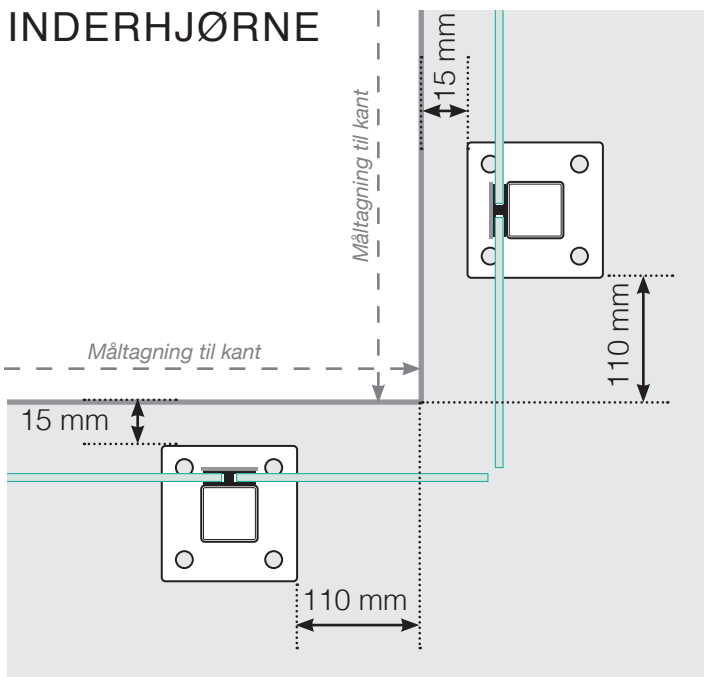

INDERHJØRNE

AFSLUTNING STOLPE

Fristående