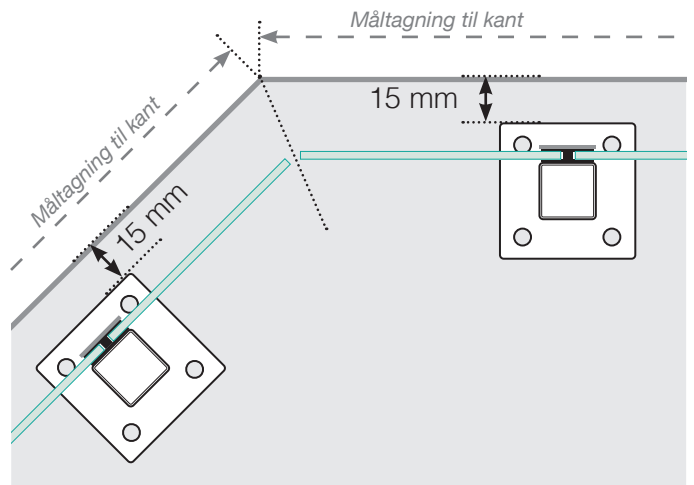

# MÅLESKABELON

PLACERING - ALUMINIUM STOLPER MED FOD  
GLASMONTERING YDERSIDE

## YDERHJØRNE EJ 90°

## INDERHJØRNE EJ 90°