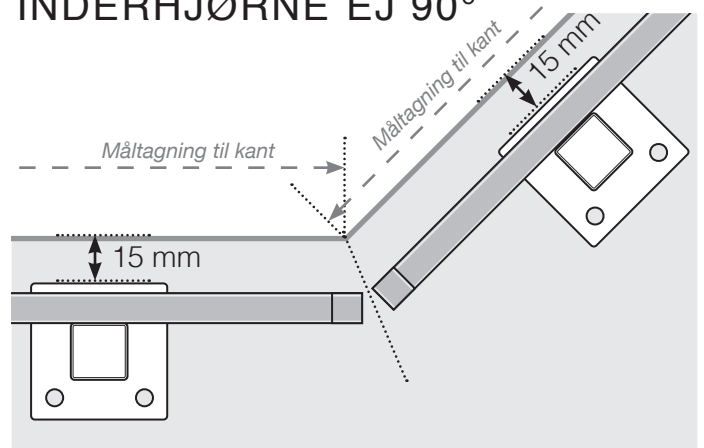

INDERHJØRNE EJ 90°