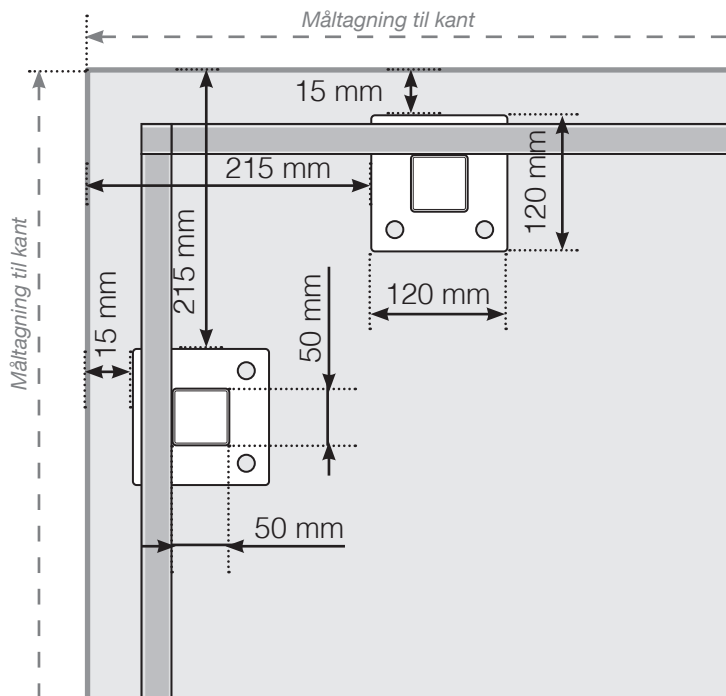

# MÅLESKABELON

PLACERING - ALUMINIUM STOLPER MED FOD - DESIGNVARIANT 2

## YDERHJØRNE EJ 90°

## INDERHJØRNE EJ 90°