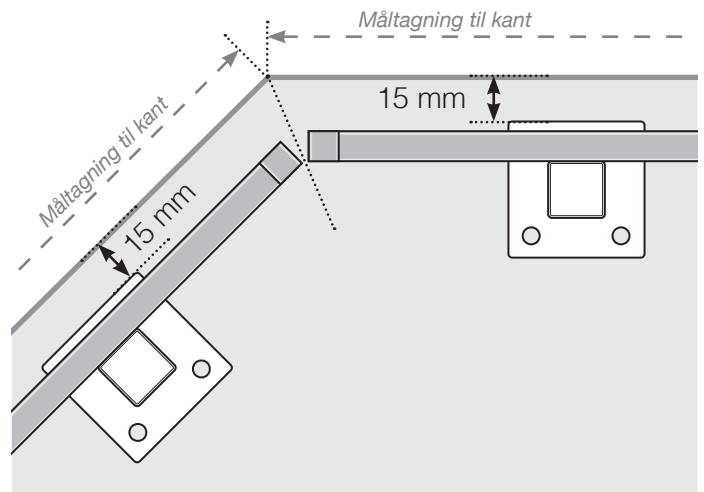

# MÅLESKABELON

PLACERING - ALUMINIUM STOLPER MED FOD - DESIGNVARIANT 2

## YDERHJØRNE EJ 90°