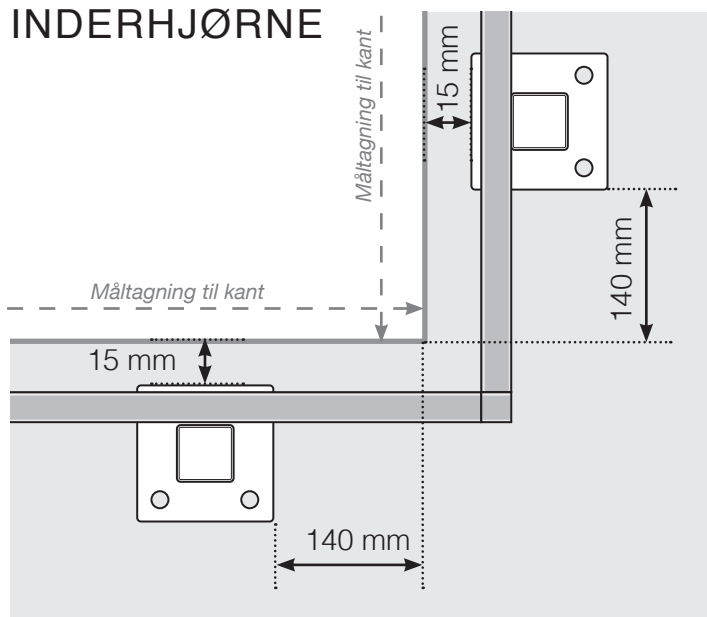

INDERHJØRNE

AFSLUTNING STOLPE