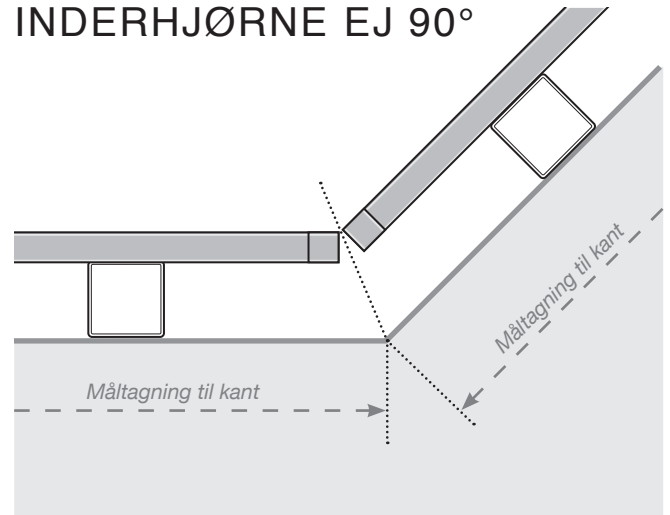

# MÅLESKABELON

PLACERING - ALUMINIUM STOLPER UDENPÅ - DESIGNVARIANT 2

## YDERHJØRNE EJ 90°

## INDERHJØRNE EJ 90°