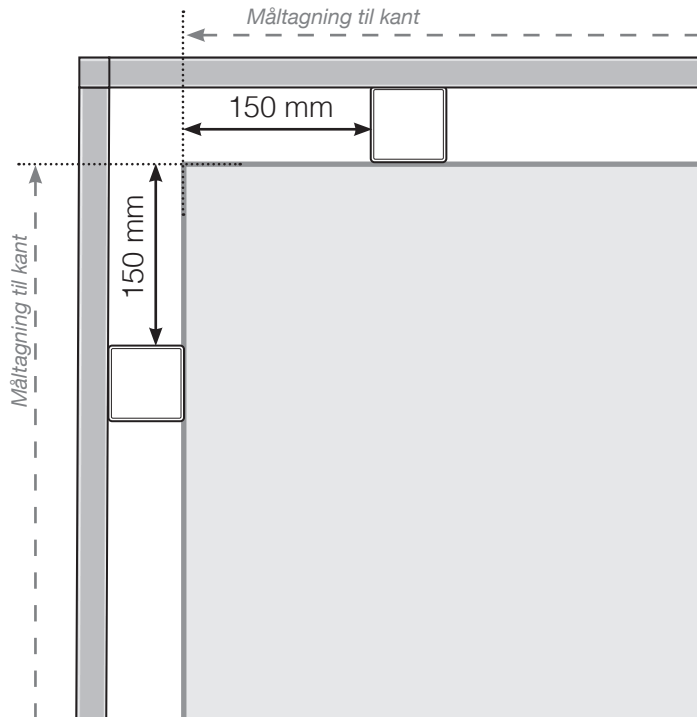

# MÅLESKABELON

PLACERING - ALUMINIUM STOLPER UDENPÅ - DESIGNVARIANT 2

## YDERHJØRNE EJ 90°

## INDERHJØRNE EJ 90°