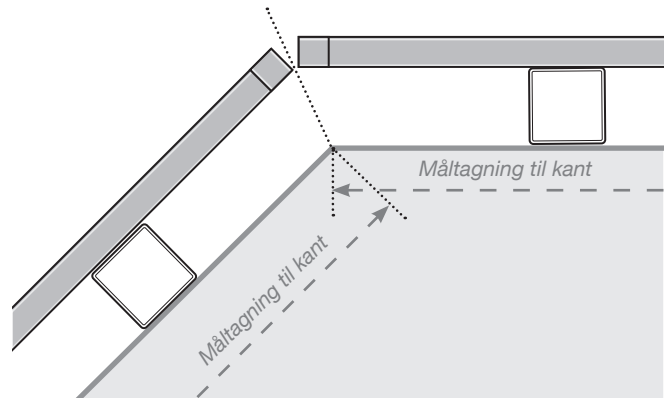

# MÅLESKABELON

PLACERING - ALUMINIUM STOLPER UDENPÅ - DESIGNVARIANT 2

## YDERHJØRNE EJ 90°