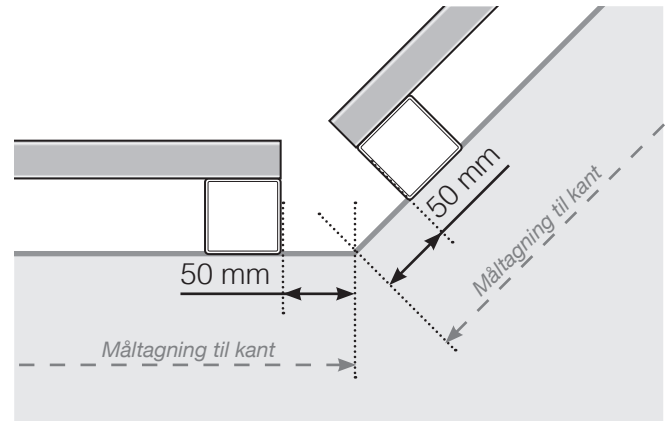

MÅLESKABELON

PLACERING - ALUMINIUM STOLPER UDENPÅ

YDERHJØRNE

YDERHJØRNE EJ 90°

INDERHJØRNE EJ 90°

INDERHJØRNE

AFSLUTNING STOLPE

Med overligger