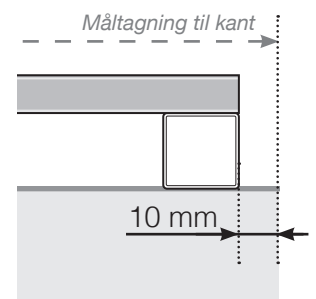

Observér at tegningerne ikke har korrekt målstoksforhold

© Räckesbutiken Sweden AB - www.gelaenderbutikken.dk

01.06.2021 v.1.0

GELÄNDERBUTIKKEN.DK