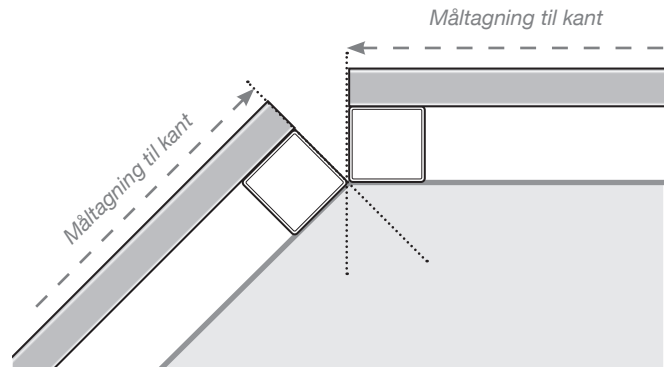

MÅLESKABELON

PLACERING - ALUMINIUM STOLPER UDENPÅ

YDERHJØRNE

YDERHJØRNE EJ 90°

INDERHJØRNE EJ 90°

INDERHJØRNE

AFSLUTNING STOLPE

Med overligger