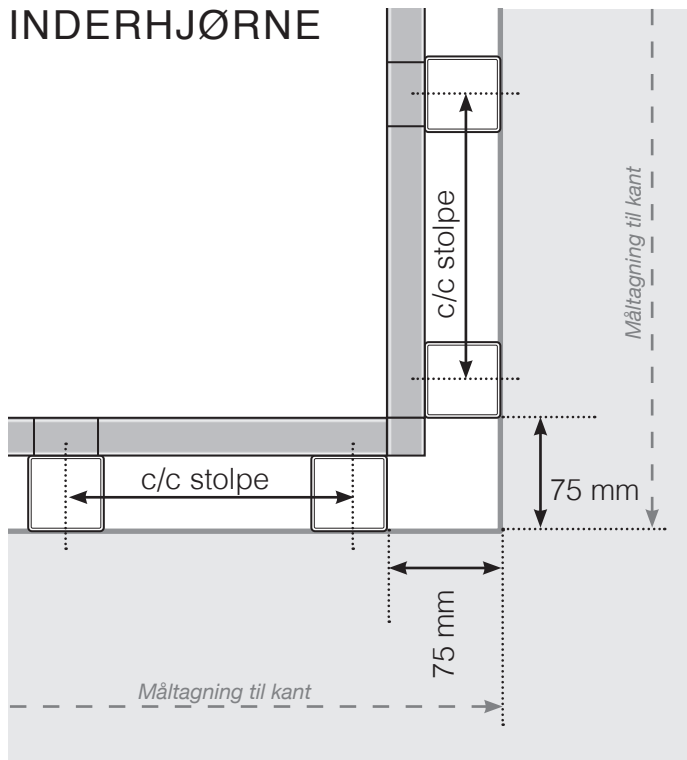

MÅLESKABELON

PLACERING - ALUMINIUM STOLPER UDENPÅ

YDERHJØRNE

YDERHJØRNE EJ 90°

INDERHJØRNE EJ 90°

INDERHJØRNE

AFSLUTNING STOLPE

Med overligger