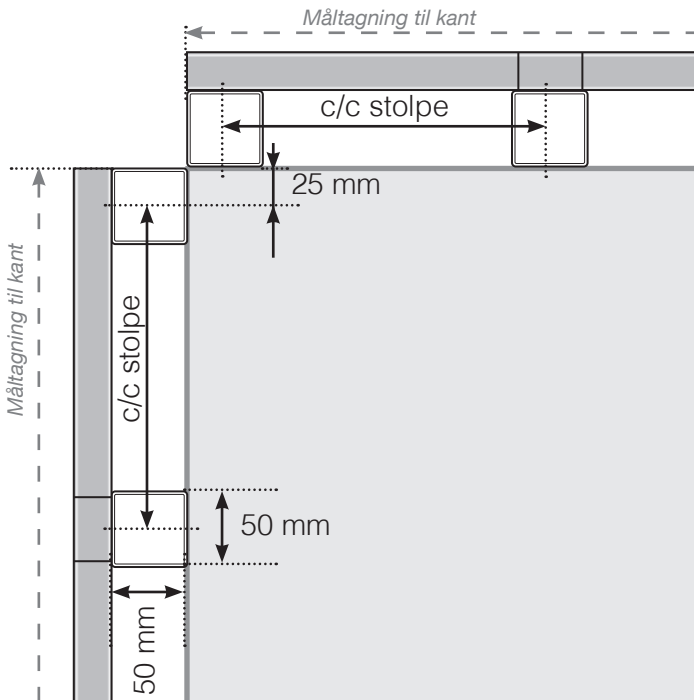

MÅLESKABELON

PLACERING - ALUMINIUM STOLPER UDENPÅ

YDERHJØRNE

YDERHJØRNE EJ 90°

INDERHJØRNE EJ 90°

INDERHJØRNE

AFSLUTNING STOLPE

Med overligger