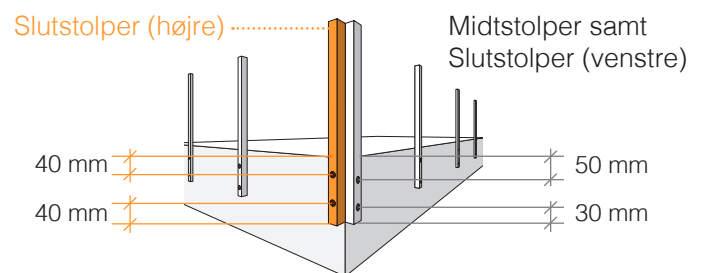

Observér at tegningerne ikke har korrekt målstoksforhold

© Räckesbutiken Sweden AB - www.gelaenderbutikken.dk

01.06.2021 v.1.0

GELÄNDERBUTIKKEN.DK