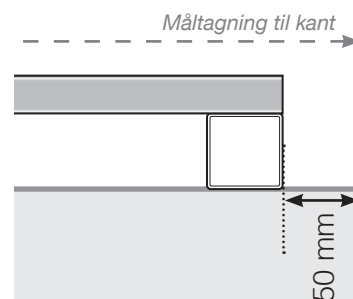

MÅLESKABELON

PLACERING - ALUMINIUM STOLPER UDENPÅ

YDERHJØRNE

YDERHJØRNE EJ 90°

INDERHJØRNE EJ 90°

INDERHJØRNE

AFSLUTNING STOLPE

Med overligger