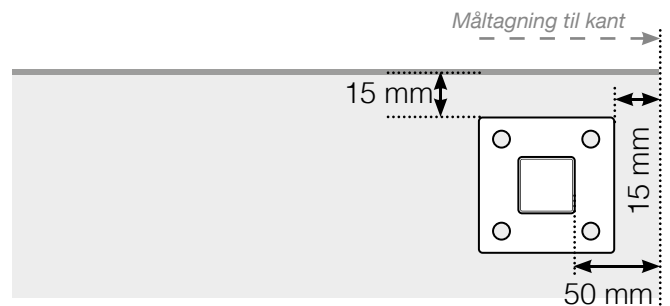

MÅLESKABELON

PLACERING - ALUMINIUM STOLPER MED FOD

YDERHJØRNE

YDERHJØRNE EJ 90°

INDERHJØRNE EJ 90°

INDERHJØRNE

AFSLUTNING STOLPE

Observér at tegningerne ikke har korrekt målstoksforhold