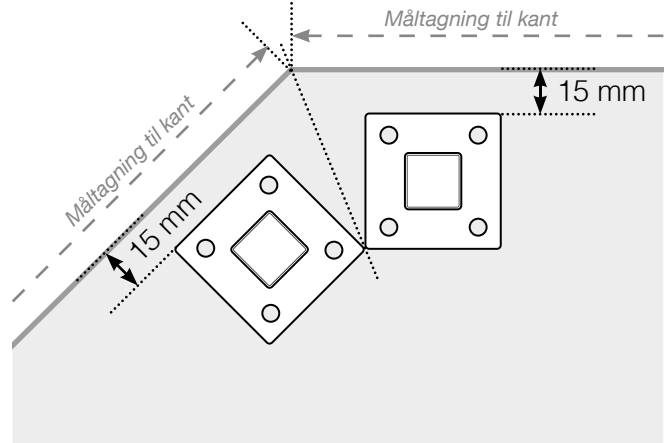

MÅLESKABELON

PLACERING - ALUMINIUM STOLPER MED FOD

YDERHJØRNE

YDERHJØRNE EJ 90°

INDERHJØRNE EJ 90°

INDERHJØRNE

AFSLUTNING STOLPE

Observér at tegningerne ikke har korrekt målstoksforhold