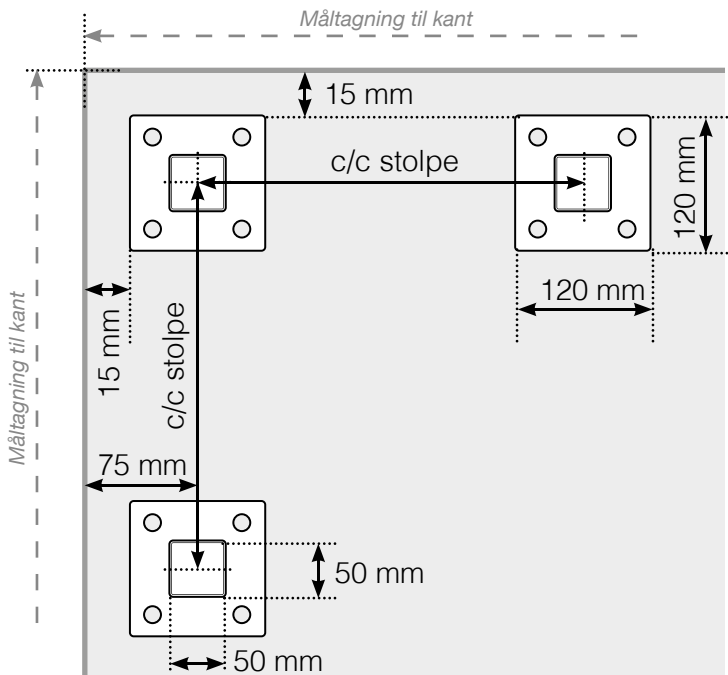

MÅLESKABELON

PLACERING - ALUMINIUM STOLPER MED FOD

YDERHJØRNE

YDERHJØRNE EJ 90°

INDERHJØRNE EJ 90°

INDERHJØRNE

AFSLUTNING STOLPE

Observér at tegningerne ikke har korrekt målstoksforhold