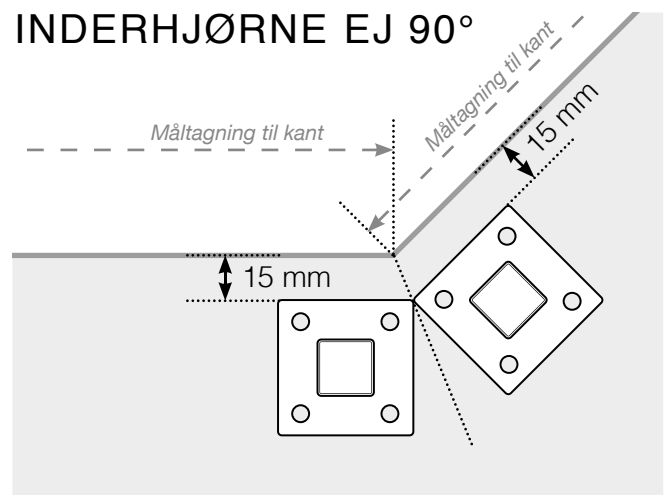

MÅLESKABELON

PLACERING - ALUMINIUM STOLPER MED FOD

YDERHJØRNE

YDERHJØRNE EJ 90°

INDERHJØRNE EJ 90°

INDERHJØRNE

AFSLUTNING STOLPE

Observér at tegningerne ikke har korrekt målstoksforhold