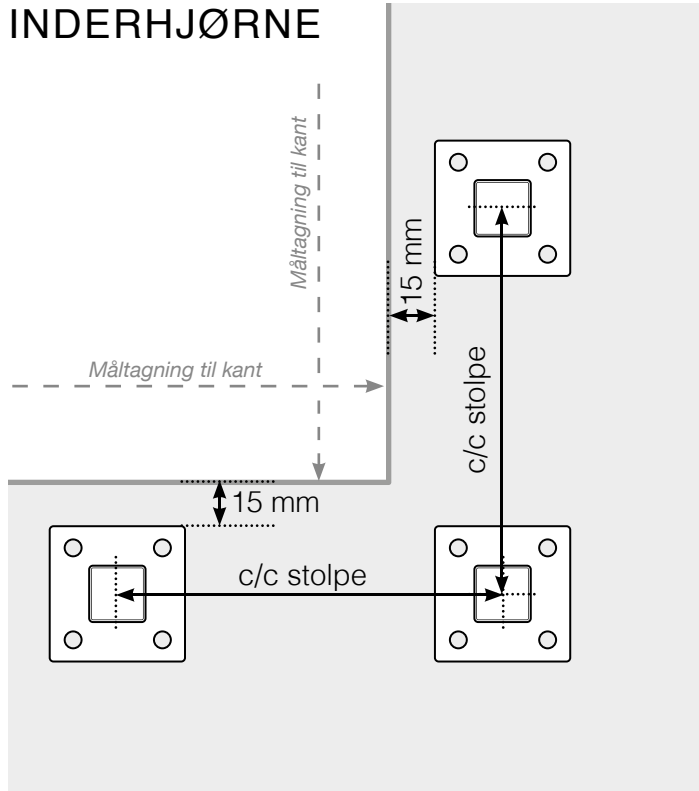

MÅLESKABELON

PLACERING - ALUMINIUM STOLPER MED FOD

YDERHJØRNE

YDERHJØRNE EJ 90°

INDERHJØRNE EJ 90°

INDERHJØRNE

AFSLUTNING STOLPE

Observér at tegningerne ikke har korrekt målstoksforhold