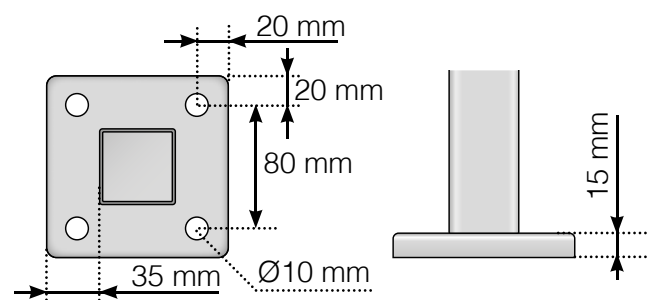

MÅLESKABELON

PLACERING - ALUMINIUM STOLPER MED FOD

YDERHJØRNE

YDERHJØRNE EJ 90°

INDERHJØRNE EJ 90°

INDERHJØRNE

AFSLUTNING STOLPE

Observér at tegningerne ikke har korrekt målstoksforhold