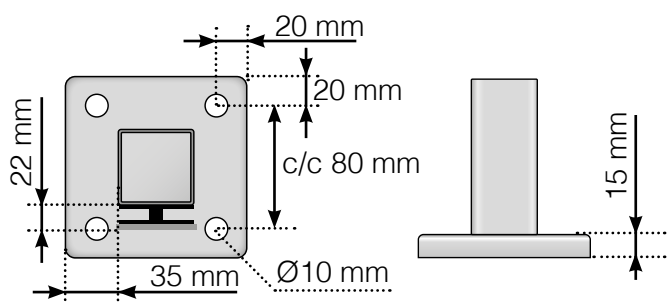

MÅLESKABELON

PLACERING - ALUMINIUM STOLPER MED FOD
GLASMONTERING INDERSIDE

YDERHJØRNE

YDERHJØRNE EJ 90°

INDERHJØRNE EJ 90°

INDERHJØRNE

AFSLUTNING STOLPE

Fristående

Ved væg

AFSTAND MELLEM LIGE SEKTIONER

Observér at tegningerne ikke har korrekt målstoksforhold

© Räckesbutiken Sweden AB - www.gelaenderbutikken.dk

01.09.2019 v.1.0

GELÄNDERBUTIKKEN.DK