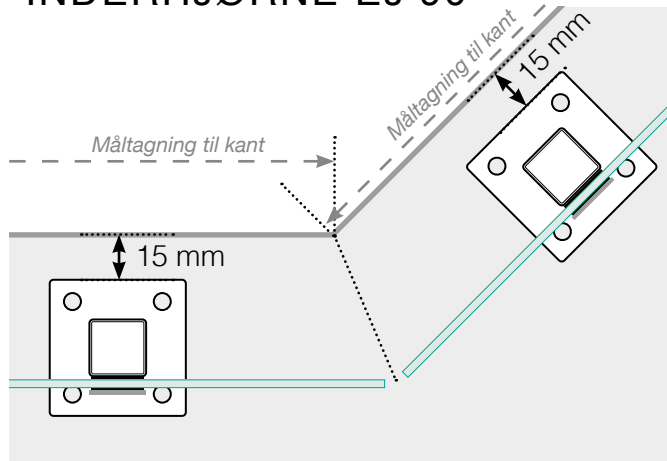

MÅLESKABELON

PLACERING - ALUMINIUM STOLPER MED FOD
GLASMONTERING INDERSIDE

YDERHJØRNE

YDERHJØRNE EJ 90°

INDERHJØRNE EJ 90°

INDERHJØRNE

AFSLUTNING STOLPE

Fristående

Ved væg

AFSTAND MELLEM LIGE SEKTIONER

Observér at tegningerne ikke har korrekt målstoksforhold

© Räckesbutiken Sweden AB - www.gelaenderbutikken.dk

01.09.2019 v.1.0

GELÄNDERBUTIKKEN.DK