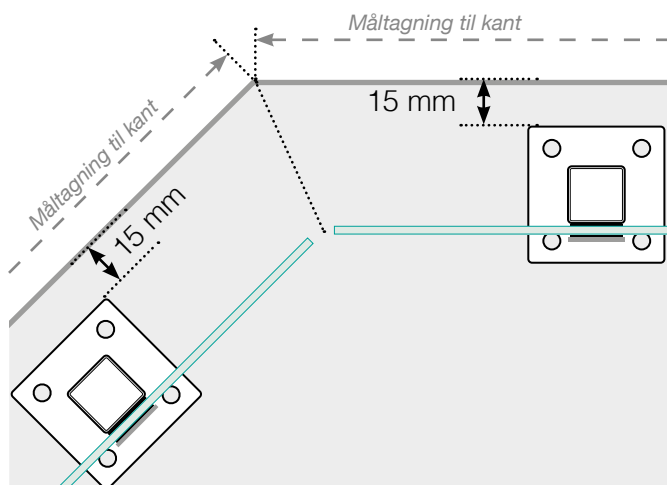

MÅLESKABELON

PLACERING - ALUMINIUM STOLPER MED FOD
GLASMONTERING INDERSIDE

YDERHJØRNE

YDERHJØRNE EJ 90°

INDERHJØRNE EJ 90°

INDERHJØRNE

AFSLUTNING STOLPE

Fristående

Ved væg

AFSTAND MELLEM LIGE SEKTIONER

Observér at tegningerne ikke har korrekt målstoksforhold

© Räckesbutiken Sweden AB - www.gelaenderbutikken.dk

01.09.2019 v.1.0

GELÄNDERBUTIKKEN.DK