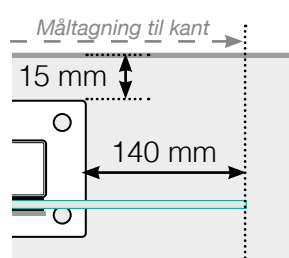

MÅLESKABELON

PLACERING - ALUMINIUM STOLPER MED FOD
GLASMONTERING INDERSIDE

YDERHJØRNE

YDERHJØRNE EJ 90°

INDERHJØRNE EJ 90°

INDERHJØRNE

AFSLUTNING STOLPE

Fristående

Ved væg

AFSTAND MELLEM LIGE SEKTIONER

Observér at tegningerne ikke har korrekt målstoksforhold

© Räckesbutiken Sweden AB - www.gelaenderbutikken.dk

01.09.2019 v.1.0

GELÄNDERBUTIKKEN.DK