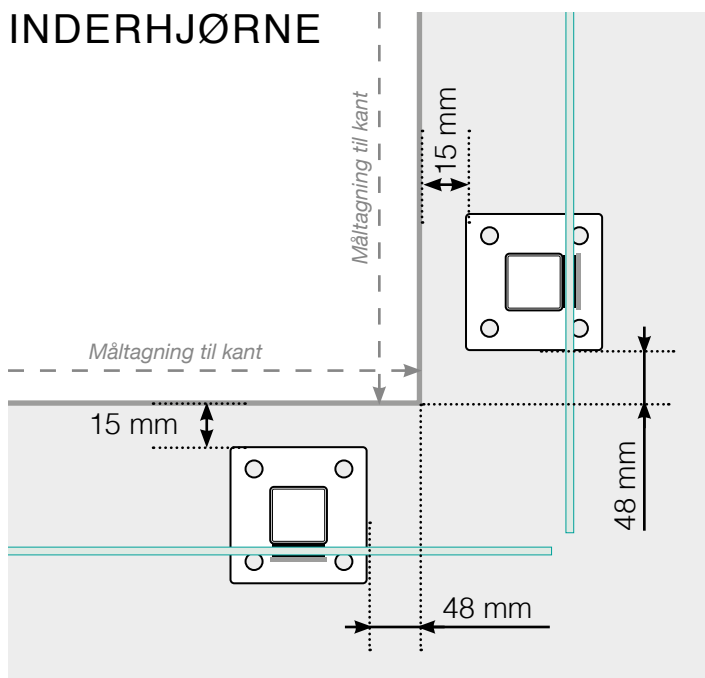

MÅLESKABELON

PLACERING - ALUMINIUM STOLPER MED FOD
GLASMONTERING INDERSIDE

YDERHJØRNE

YDERHJØRNE EJ 90°

INDERHJØRNE EJ 90°

INDERHJØRNE

AFSLUTNING STOLPE

Fristående

Ved væg

AFSTAND MELLEM LIGE SEKTIONER

Observér at tegningerne ikke har korrekt målstoksforhold

© Räckesbutiken Sweden AB - www.gelaenderbutikken.dk

01.09.2019 v.1.0

GELÄNDERBUTIKKEN.DK