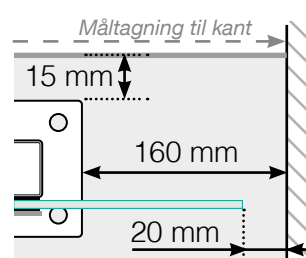

MÅLESKABELON

PLACERING - ALUMINIUM STOLPER MED FOD
GLASMONTERING INDERSIDE

YDERHJØRNE

YDERHJØRNE EJ 90°

INDERHJØRNE EJ 90°

INDERHJØRNE

AFSLUTNING STOLPE

Fristående

Ved væg

AFSTAND MELLEM LIGE SEKTIONER

Observér at tegningerne ikke har korrekt målstoksforhold

© Räckesbutiken Sweden AB - www.gelaenderbutikken.dk

01.09.2019 v.1.0

GELÄNDERBUTIKKEN.DK