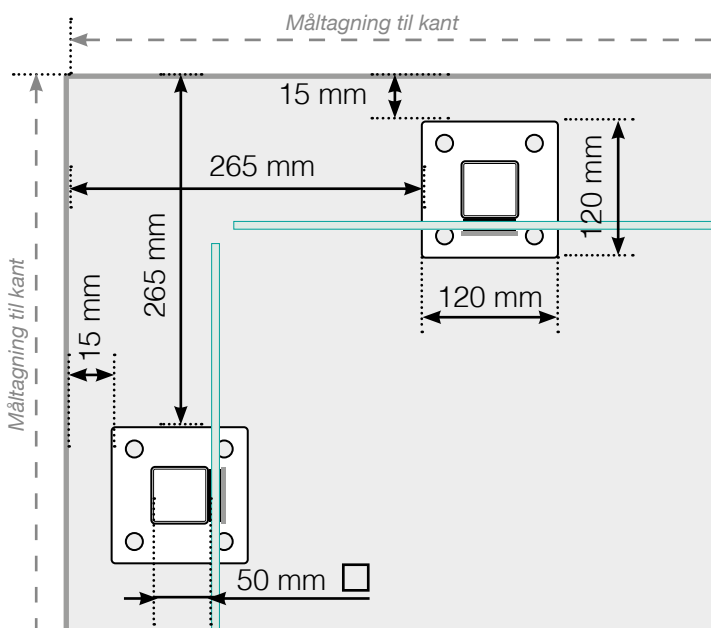

MÅLESKABELON

PLACERING - ALUMINIUM STOLPER MED FOD
GLASMONTERING INDERSIDE

YDERHJØRNE

YDERHJØRNE EJ 90°

INDERHJØRNE EJ 90°

INDERHJØRNE

AFSLUTNING STOLPE

Fristående

Ved væg

AFSTAND MELLEM LIGE SEKTIONER

Observér at tegningerne ikke har korrekt målstoksforhold

© Räckesbutiken Sweden AB - www.gelaenderbutikken.dk

01.09.2019 v.1.0

GELÄNDERBUTIKKEN.DK