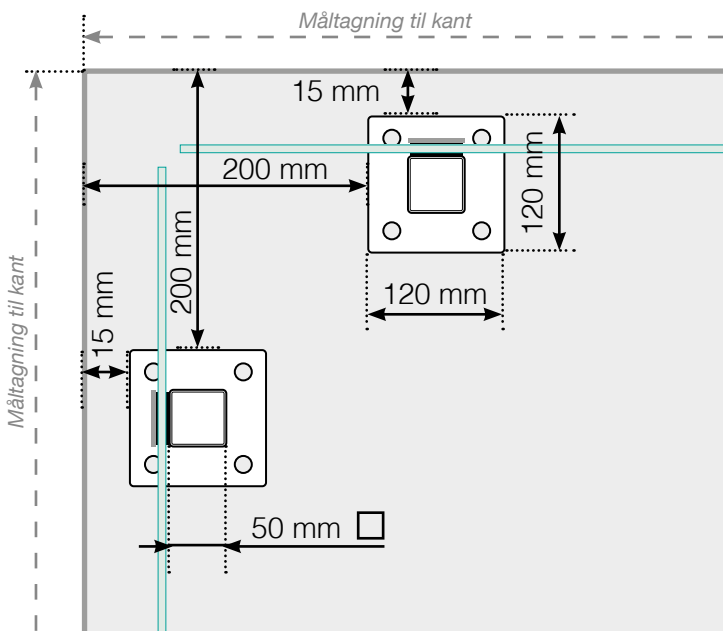

# MÅLESKABELON

PLACERING - ALUMINIUM STOLPER MED FOD  
GLASMONTERING YDERSIDE

## YDERHJØRNE EJ 90°

## AFSLUTNING STOLPE

Fristående

Ved væg