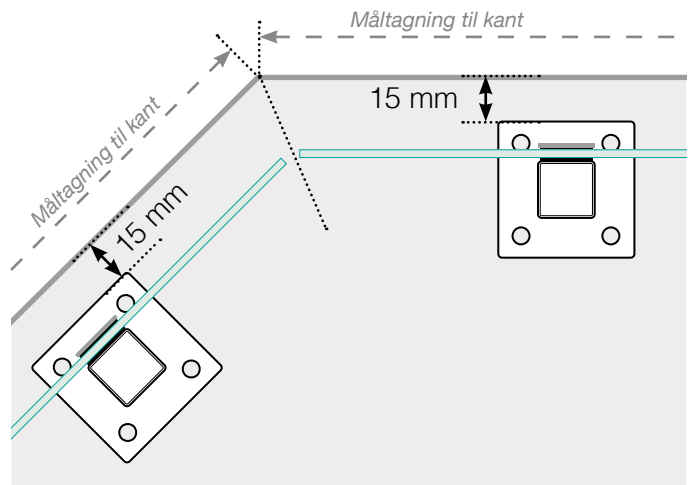

# MÅLESKABELON

PLACERING - ALUMINIUM STOLPER MED FOD  
GLASMONTERING YDERSIDE

## YDERHJØRNE EJ 90°

## AFSLUTNING STOLPE

Fristående

Ved væg