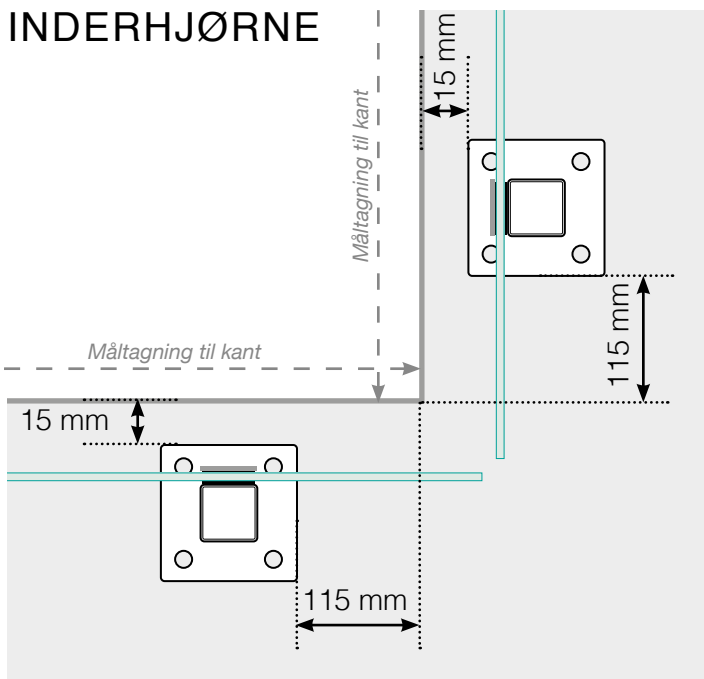

# MÅLESKABELON

PLACERING - ALUMINIUM STOLPER MED FOD  
GLASMONTERING YDERSIDE

## YDERHJØRNE EJ 90°

## INDERHJØRNE EJ 90°

## AFSLUTNING STOLPE

Fristående

Ved væg