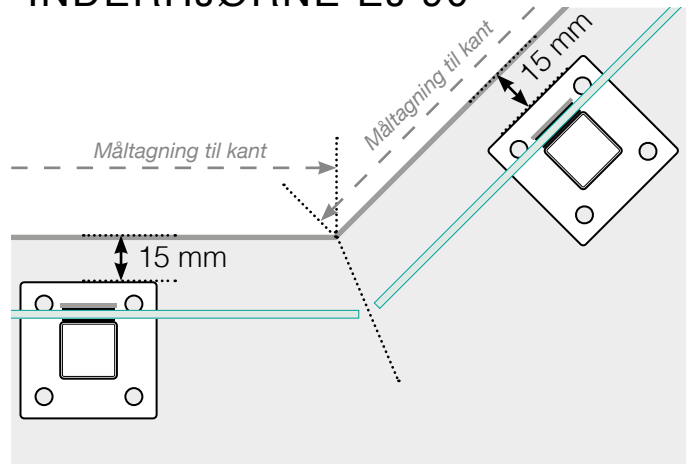

# MÅLESKABELON

PLACERING - ALUMINIUM STOLPER MED FOD  
GLASMONTERING YDERSIDE

## YDERHJØRNE EJ 90°

## INDERHJØRNE EJ 90°

## AFSLUTNING STOLPE

Fristående

Ved væg