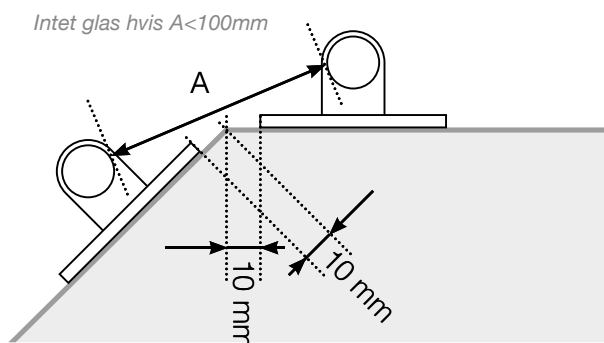

# MÅLESKABELON

PLACERING - RUSTFRIE STOLPER UDENPÅ

## YDERHJØRNE EJ 90°

## AFSLUTNING STOLPE