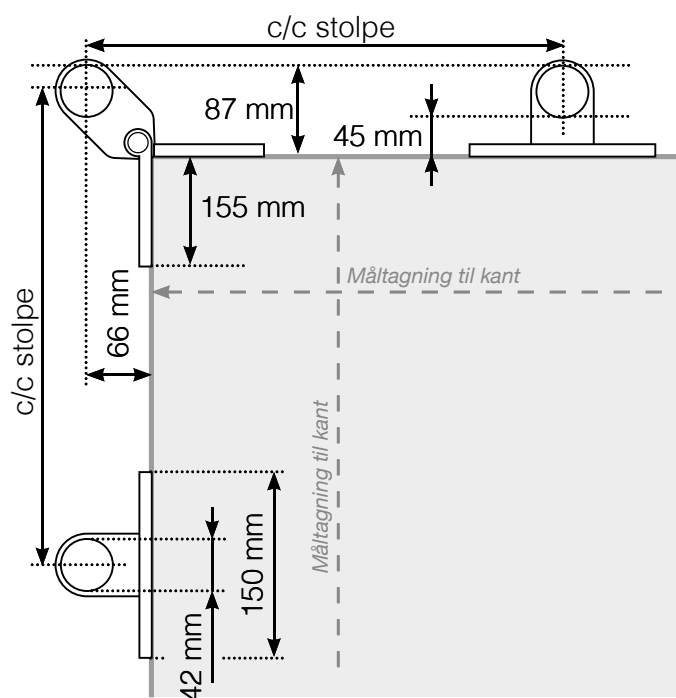

# MÅLESKABELON

PLACERING - RUSTFRIE STOLPER UDENPÅ

## YDERHJØRNE EJ 90°

## INDERHJØRNE EJ 90°

## AFSLUTNING STOLPE