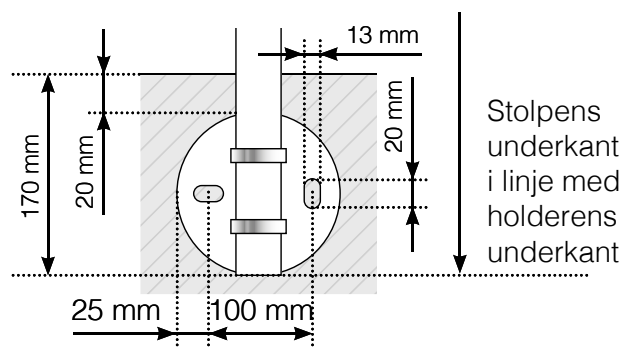

Observér at tegningerne ikke har korrekt målstoksforhold

© Räckesbutiken Sweden AB - www.gelaenderbutikken.dk

14.05.2019 v.1.0

GELÄNDERBUTIKKEN.DK