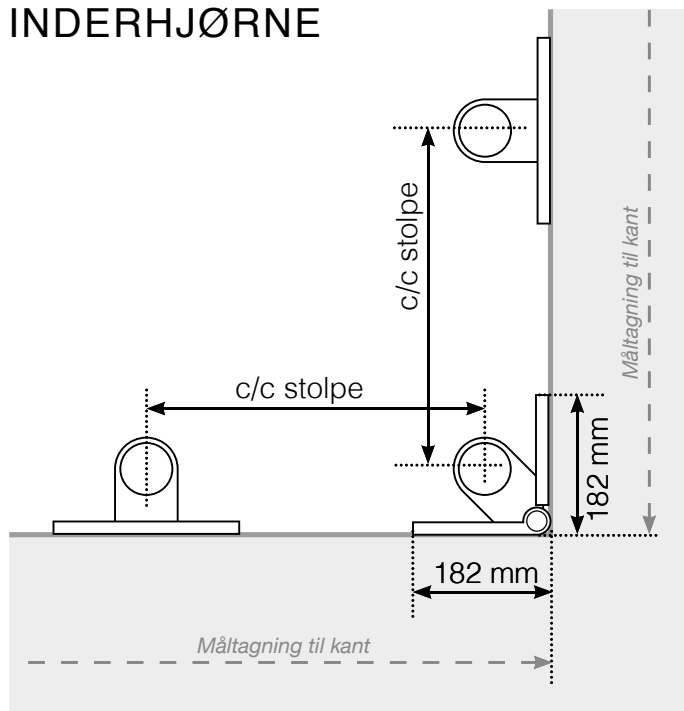

# MÅLESKABELON

PLACERING - RUSTFRIE STOLPER UDENPÅ

## YDERHJØRNE EJ 90°

## INDERHJØRNE EJ 90°

## AFSLUTNING STOLPE