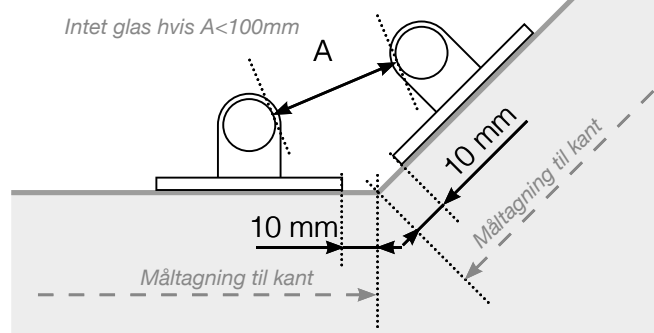

INDERHJØRNE EJ 90°