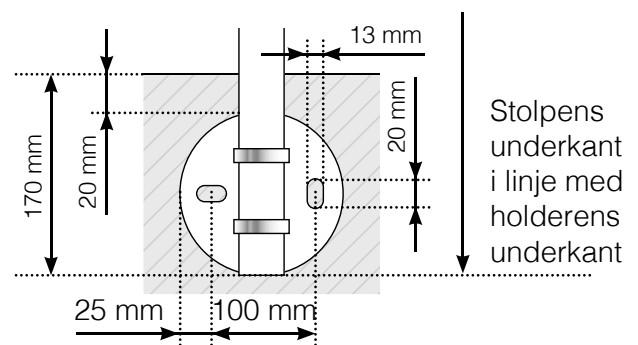

MÅLESKABELON

PLACERING - RUSTFRIE STOLPER UDENPÅ

YDERHJØRNE

YDERHJØRNE EJ 90°

Intet glas hvis A < 100 mm

INDERHJØRNE EJ 90°

Intet glas hvis A < 100 mm

INDERHJØRNE

AFSLUTNING STOLPE

Måltagning til kant

HULMØNSTER BESLAG

Observér at tegningerne ikke har korrekt målstoksforhold

© Räckesbutiken Sweden AB - www.gelaenderbutikken.dk

14.09.2016 v.1.0

GELÄNDERBUTIKKEN.DK