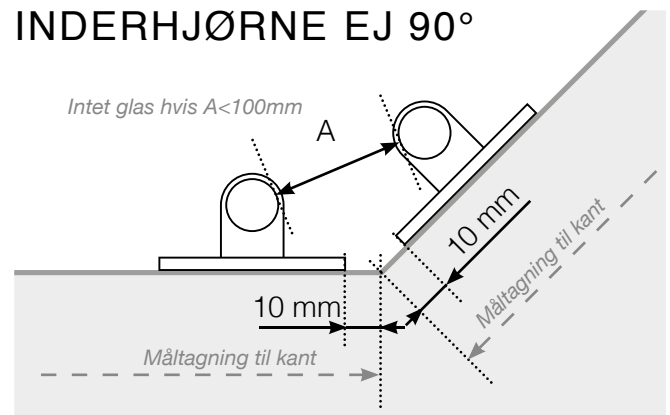

MÅLESKABELON

PLACERING - RUSTFRIE STOLPER UDENPÅ

YDERHJØRNE

YDERHJØRNE EJ 90°

Intet glas hvis A < 100 mm

INDERHJØRNE EJ 90°

Intet glas hvis A < 100 mm

INDERHJØRNE

AFSLUTNING STOLPE

Måltagning til kant

HULMØNSTER BESLAG

Observér at tegningerne ikke har korrekt målstoksforhold

© Räckesbutiken Sweden AB - www.gelaenderbutikken.dk

14.09.2016 v.1.0

GELÄNDERBUTIKKEN.DK