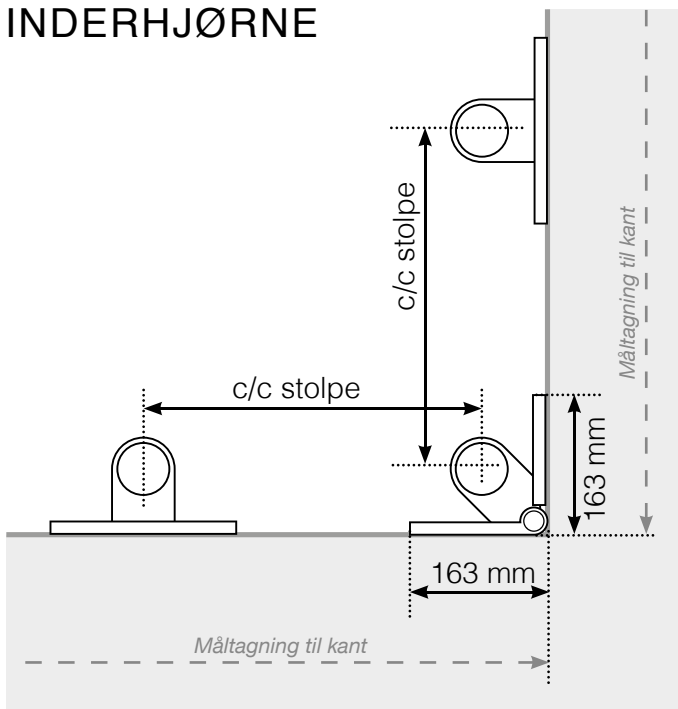

MÅLESKABELON

PLACERING - RUSTFRIE STOLPER UDENPÅ

YDERHJØRNE

YDERHJØRNE EJ 90°

Intet glas hvis A < 100 mm

INDERHJØRNE EJ 90°

Intet glas hvis A < 100 mm

INDERHJØRNE

AFSLUTNING STOLPE

Måltagning til kant

HULMØNSTER BESLAG

Observér at tegningerne ikke har korrekt målstoksforhold

© Räckesbutiken Sweden AB - www.gelaenderbutikken.dk

14.09.2016 v.1.0

GELÄNDERBUTIKKEN.DK