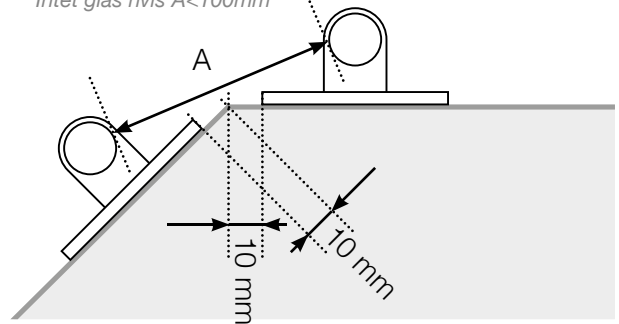

MÅLESKABELON

PLACERING - RUSTFRIE STOLPER UDENPÅ

YDERHJØRNE

YDERHJØRNE EJ 90°

Intet glas hvis A < 100 mm

INDERHJØRNE EJ 90°

Intet glas hvis A < 100 mm

INDERHJØRNE

AFSLUTNING STOLPE

Måltagning til kant

HULMØNSTER BESLAG

Observér at tegningerne ikke har korrekt målstoksforhold

© Räckesbutiken Sweden AB - www.gelaenderbutikken.dk

14.09.2016 v.1.0

GELÄNDERBUTIKKEN.DK