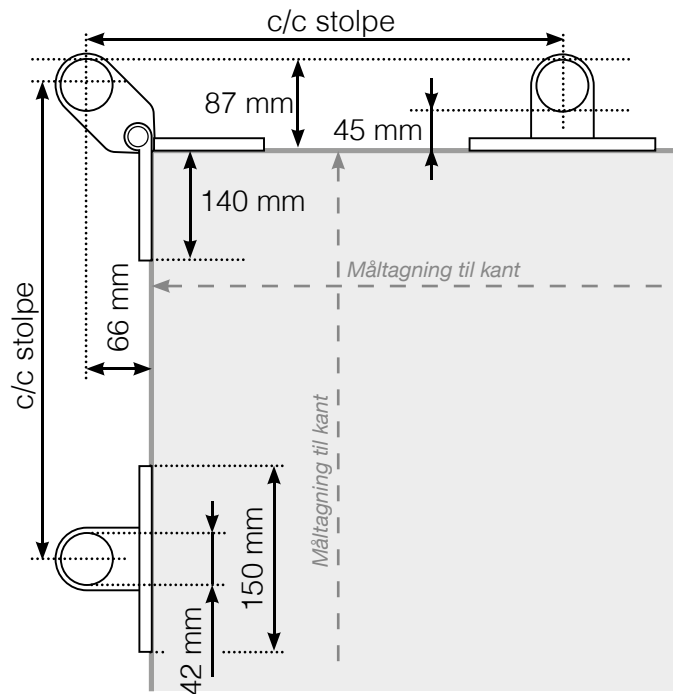

MÅLESKABELON

PLACERING - RUSTFRIE STOLPER UDENPÅ

YDERHJØRNE

YDERHJØRNE EJ 90°

Intet glas hvis A < 100 mm

INDERHJØRNE EJ 90°

Intet glas hvis A < 100 mm

INDERHJØRNE

AFSLUTNING STOLPE

Måltagning til kant

HULMØNSTER BESLAG

Observér at tegningerne ikke har korrekt målstoksforhold

© Räckesbutiken Sweden AB - www.gelaenderbutikken.dk

14.09.2016 v.1.0

GELÄNDERBUTIKKEN.DK