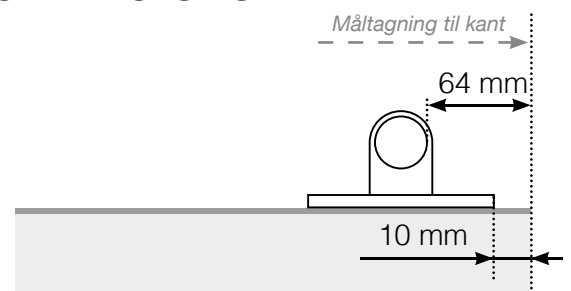

MÅLESKABELON

PLACERING - RUSTFRIE STOLPER UDENPÅ

YDERHJØRNE

YDERHJØRNE EJ 90°

Intet glas hvis A < 100 mm

INDERHJØRNE EJ 90°

Intet glas hvis A < 100 mm

INDERHJØRNE

AFSLUTNING STOLPE

Måltagning til kant

HULMØNSTER BESLAG

Observér at tegningerne ikke har korrekt målstoksforhold

© Räckesbutiken Sweden AB - www.gelaenderbutikken.dk

14.09.2016 v.1.0

GELÄNDERBUTIKKEN.DK