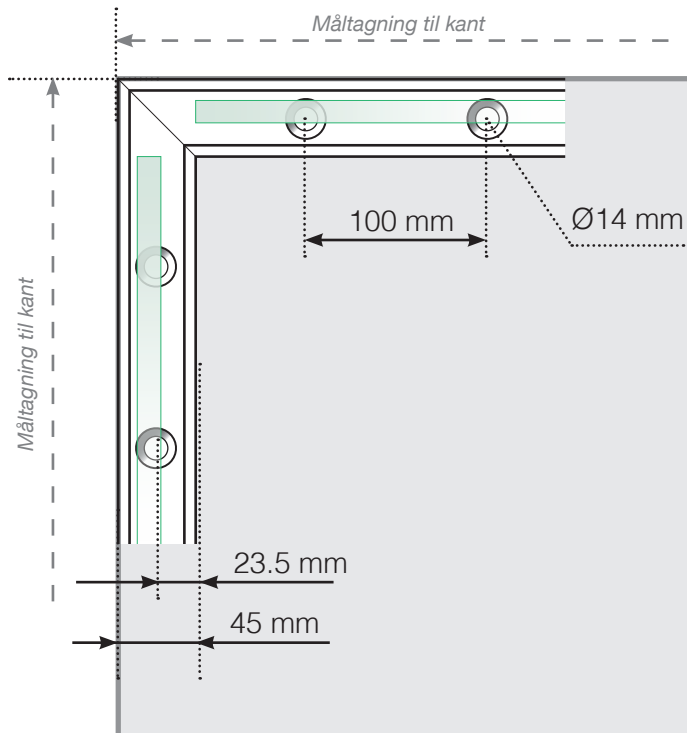

# MÅLESKABELON

PLACERING - STOLPEFRIT SKINNE

## YDERHJØRNE EJ 90°

## INDERHJØRNE EJ 90°