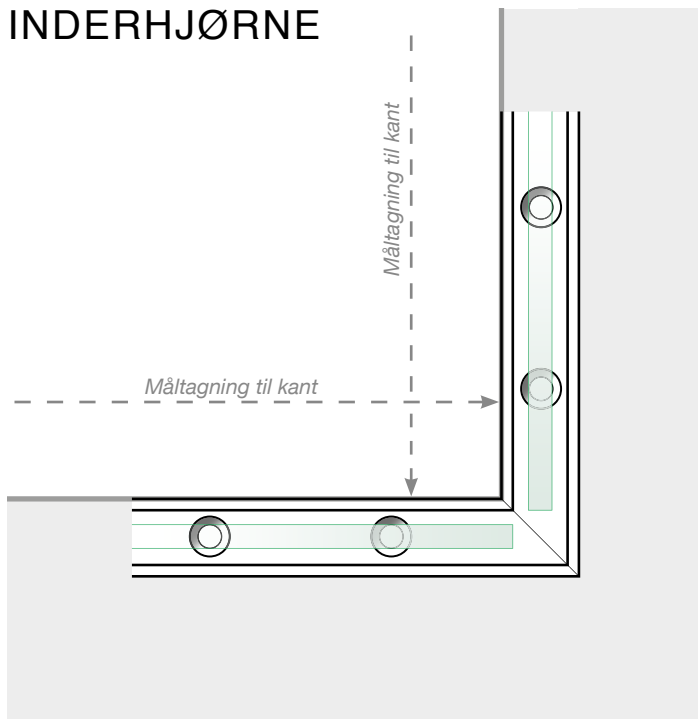

INDERHJØRNE

AFSLUTNING

Fristående