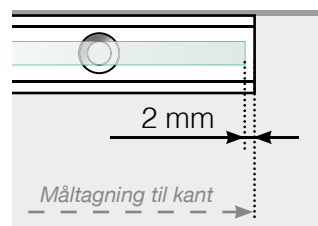

MÅLESKABELON

PLACERING - STOLPEFRIT SKINNE

YDERHJØRNE

YDERHJØRNE EJ 90°

INDERHJØRNE EJ 90°

INDERHJØRNE

AFSLUTNING

Fristående

Ved væg

Observér at tegningerne ikke har korrekt målstoksforhold

© Räckesbutiken Sweden AB - www.gelaenderbutikken.dk

14.09.2016 v.1.0

GELÆNDERBUTIKKEN.DK