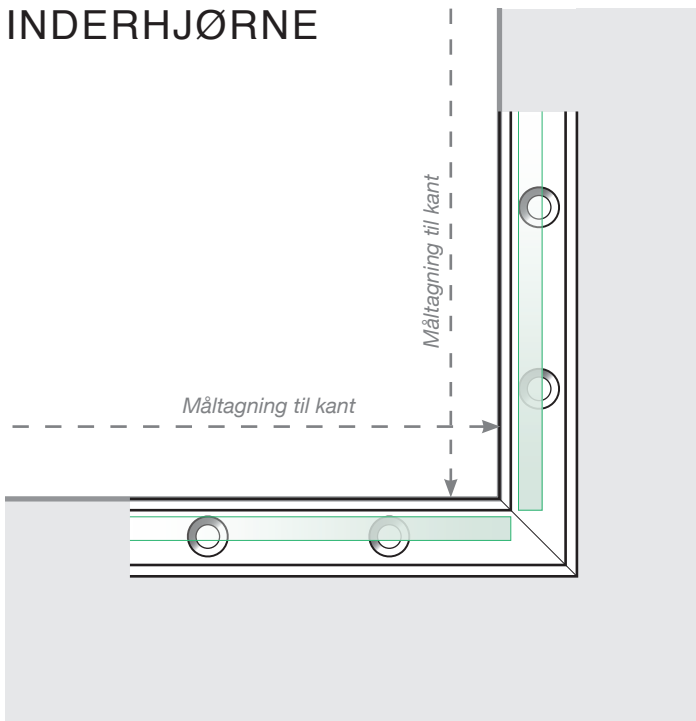

INDERHJØRNE

AFSLUTNING

Fristående