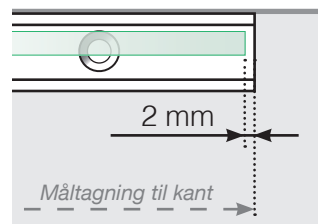

MÅLESKABELON

PLACERING - STOLPEFRIT SKINNE

YDERHJØRNE

YDERHJØRNE EJ 90°

INDERHJØRNE EJ 90°

INDERHJØRNE

AFSLUTNING

Fristående

Ved væg

Observér at tegningerne ikke har korrekt målstoksforhold

© Räckesbutiken Sweden AB - www.gelaenderbutikken.dk

19.11.2020 v.1.0

GELÄNDERBUTIKKEN.DK