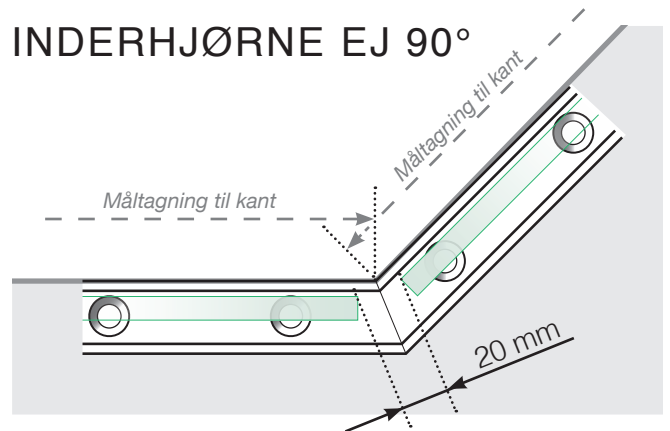

# MÅLESKABELON

PLACERING - STOLPEFRIT SKINNE

## YDERHJØRNE EJ 90°

## INDERHJØRNE EJ 90°