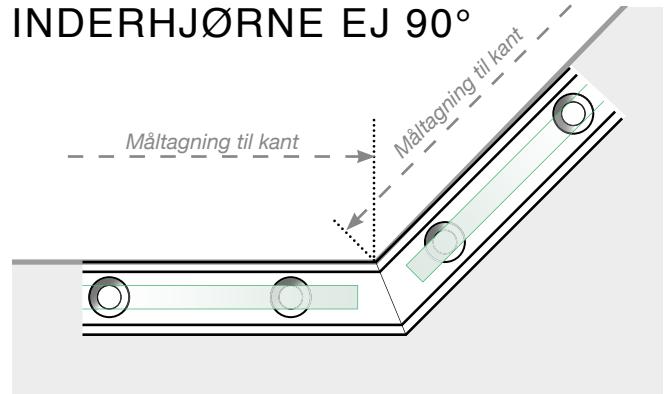

INDERHJØRNE EJ 90°