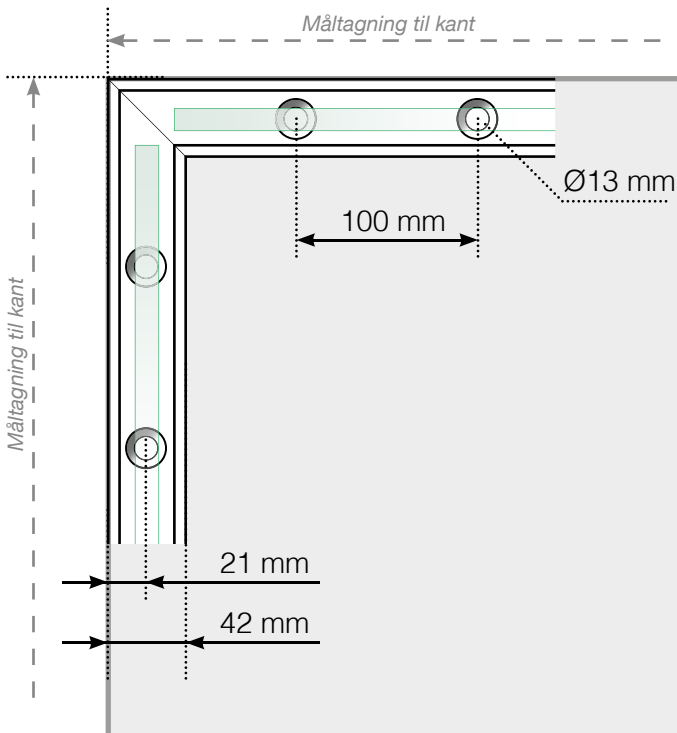

# MÅLESKABELON

PLACERING - STOLPEFRIT SKINNE

## YDERHJØRNE EJ 90°

## INDERHJØRNE EJ 90°