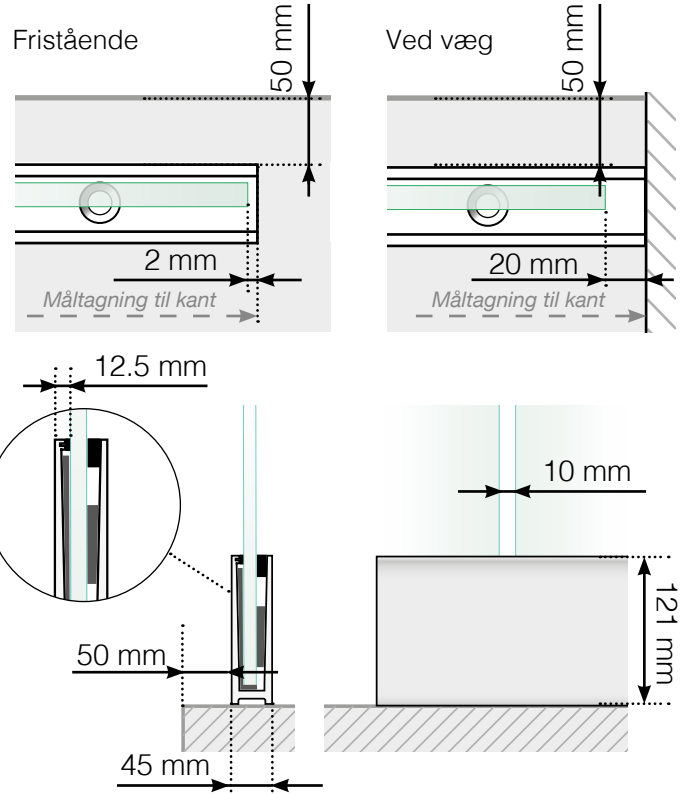

MÅLESKABELON

PLACERING - STOLPEFRIT SKINNE FÆSTE I BETONUNDELAG

YDERHJØRNE

YDERHJØRNE EJ 90°

INDERHJØRNE EJ 90°

INDERHJØRNE

AFSLUTNING

Observér at tegningerne ikke har korrekt målstoksforhold