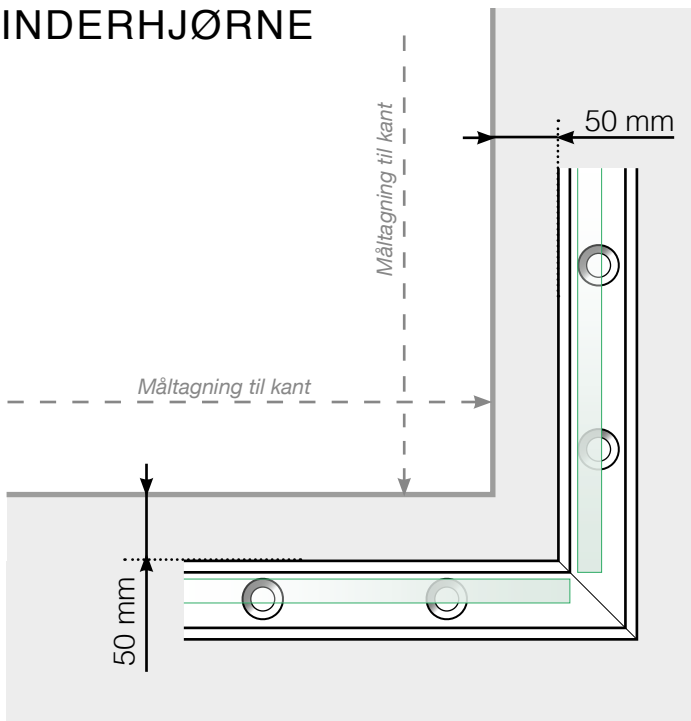

MÅLESKABELON

PLACERING - STOLPEFRIT SKINNE FÆSTE I BETONUNDELAG

YDERHJØRNE

YDERHJØRNE EJ 90°

INDERHJØRNE EJ 90°

INDERHJØRNE

AFSLUTNING

Observér at tegningerne ikke har korrekt målstoksforhold