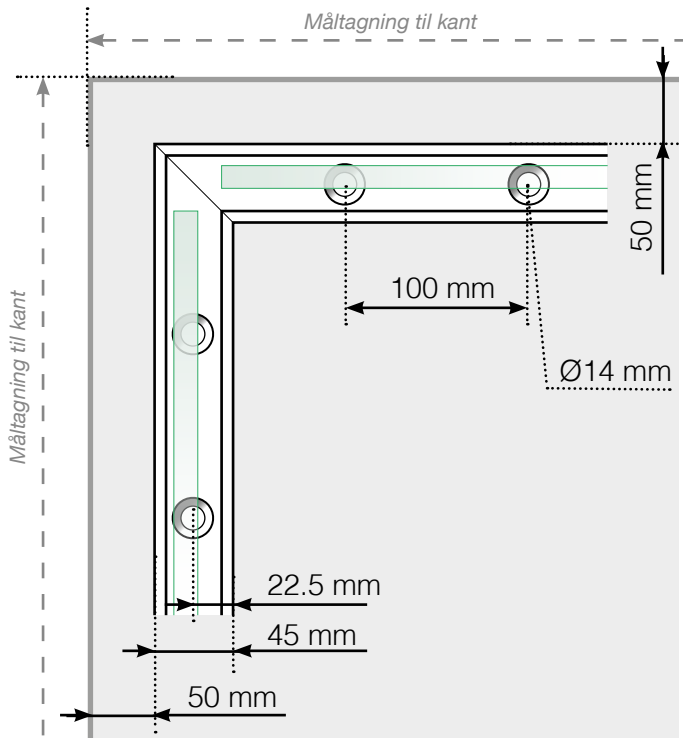

MÅLESKABELON

PLACERING - STOLPEFRIT SKINNE FÆSTE I BETONUNDELAG

YDERHJØRNE

YDERHJØRNE EJ 90°

INDERHJØRNE EJ 90°

INDERHJØRNE

AFSLUTNING

Observér at tegningerne ikke har korrekt målstoksforhold