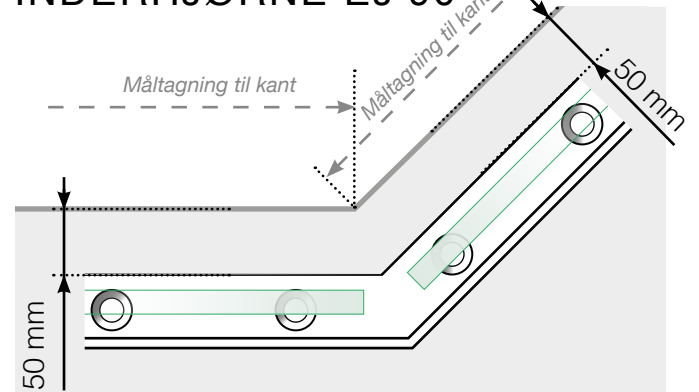

MÅLESKABELON

PLACERING - STOLPEFRIT SKINNE FÆSTE I BETONUNDELAG

YDERHJØRNE

YDERHJØRNE EJ 90°

INDERHJØRNE EJ 90°

INDERHJØRNE

AFSLUTNING

Observér at tegningerne ikke har korrekt målstoksforhold