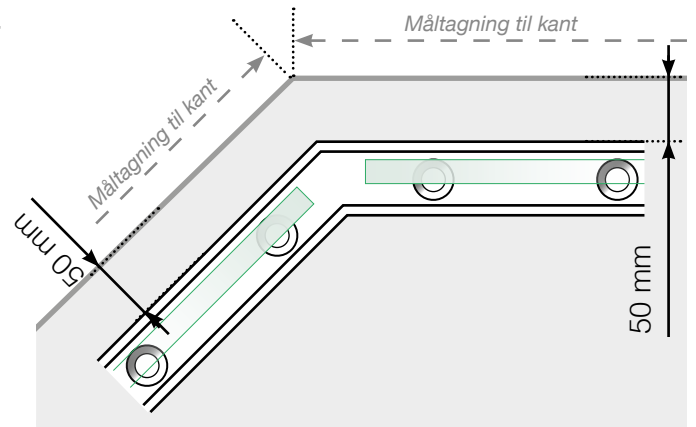

MÅLESKABELON

PLACERING - STOLPEFRIT SKINNE FÆSTE I BETONUNDELAG

YDERHJØRNE

YDERHJØRNE EJ 90°

INDERHJØRNE EJ 90°

INDERHJØRNE

AFSLUTNING

Observér at tegningerne ikke har korrekt målstoksforhold