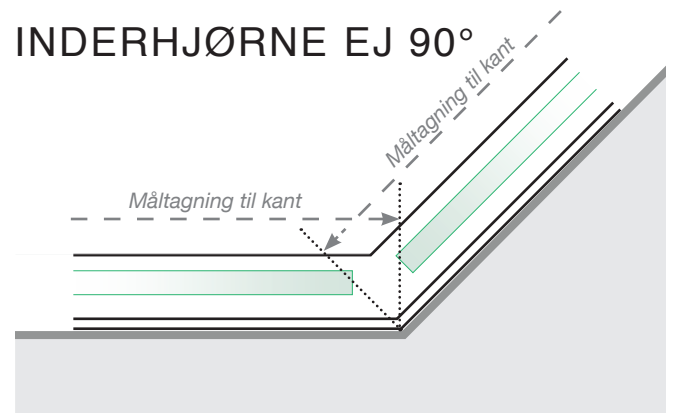

# MÅLESKABELON

PLACERING - STOLPEFRIT SKINNE UDENPÅ

## YDERHJØRNE EJ 90°

## INDERHJØRNE EJ 90°