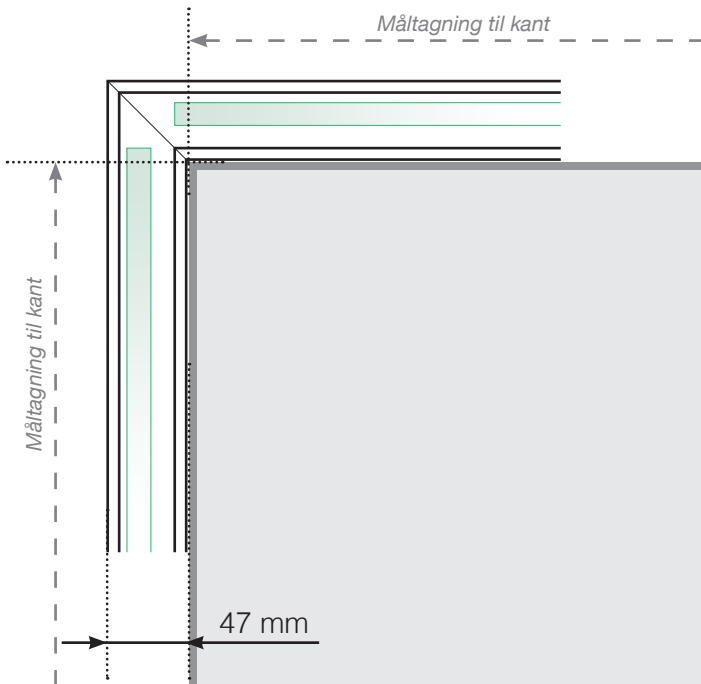

# MÅLESKABELON

PLACERING - STOLPEFRIT SKINNE UDENPÅ

## YDERHJØRNE EJ 90°

## INDERHJØRNE EJ 90°