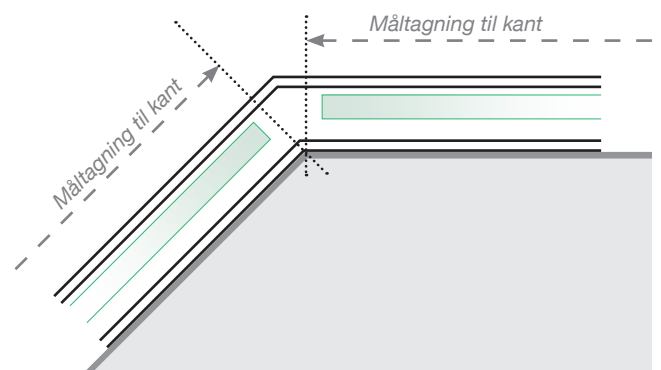

# MÅLESKABELON

PLACERING - STOLPEFRIT SKINNE UDENPÅ

## YDERHJØRNE EJ 90°