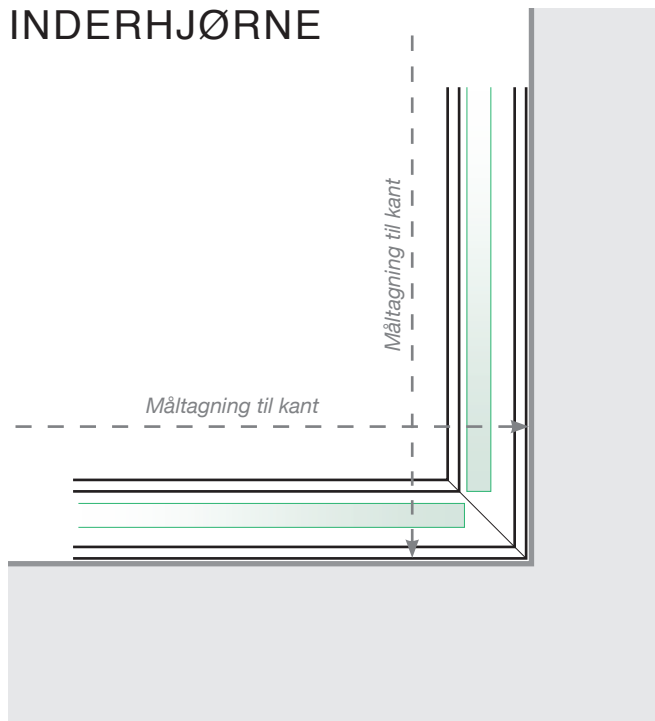

INDERHJØRNE