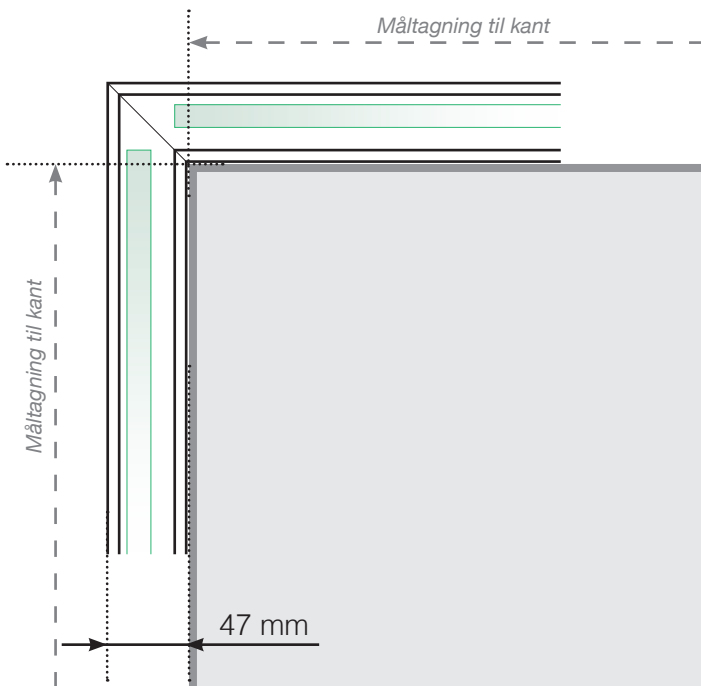

MÅLESKABELON

PLACERING - STOLPEFRIT SKINNE UDENPÅ FÆSTE I BETONUNDELAG

YDERHJØRNE

YDERHJØRNE EJ 90°

INDERHJØRNE EJ 90°

INDERHJØRNE

AFSLUTNING

Fristående

Ved væg

Observér at tegningerne ikke har korrekt målstoksforhold

© Räckesbutiken Sweden AB - www.gelaenderbutikken.dk

01.03.2020 v.1.0

GELÄNDERBUTIKKEN.DK