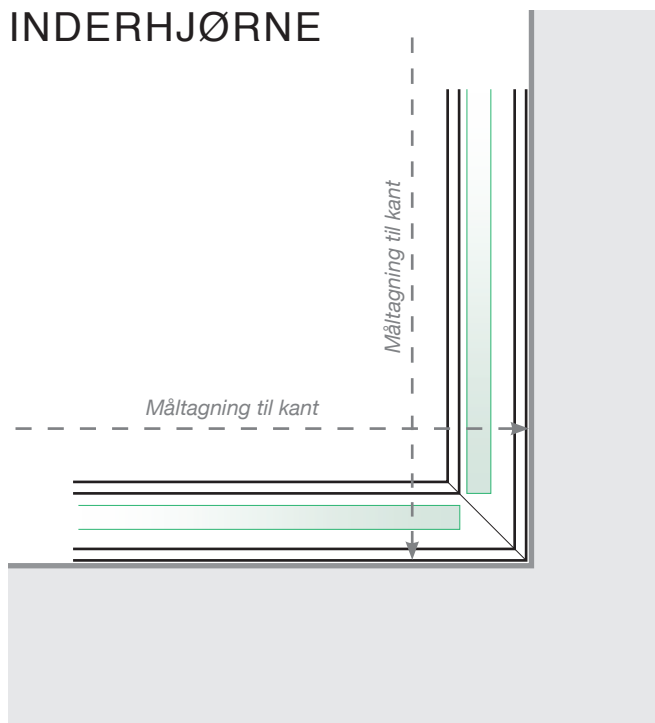

MÅLESKABELON

PLACERING - STOLPEFRIT SKINNE UDENPÅ FÆSTE I BETONUNDELAG

YDERHJØRNE

YDERHJØRNE EJ 90°

INDERHJØRNE EJ 90°

INDERHJØRNE

AFSLUTNING

Fristående

Ved væg

Observér at tegningerne ikke har korrekt målstoksforhold

© Räckesbutiken Sweden AB - www.gelaenderbutikken.dk

01.03.2020 v.1.0

GELÄNDERBUTIKKEN.DK