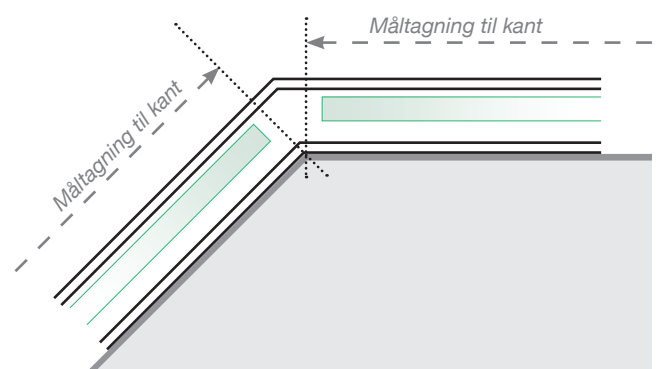

MÅLESKABELON

PLACERING - STOLPEFRIT SKINNE UDENPÅ FÆSTE I BETONUNDELAG

YDERHJØRNE

YDERHJØRNE EJ 90°

INDERHJØRNE EJ 90°

INDERHJØRNE

AFSLUTNING

Fristående

Ved væg

Observér at tegningerne ikke har korrekt målstoksforhold

© Räckesbutiken Sweden AB - www.gelaenderbutikken.dk

01.03.2020 v.1.0

GELÄNDERBUTIKKEN.DK