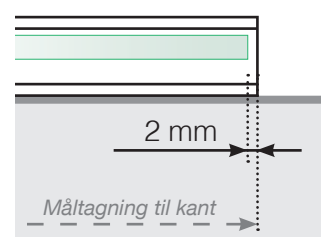

MÅLESKABELON

PLACERING - STOLPEFRIT SKINNE UDENPÅ FÆSTE I BETONUNDELAG

YDERHJØRNE

YDERHJØRNE EJ 90°

INDERHJØRNE EJ 90°

INDERHJØRNE

AFSLUTNING

Fristående

Ved væg

Observér at tegningerne ikke har korrekt målstoksforhold

© Räckesbutiken Sweden AB - www.gelaenderbutikken.dk

01.03.2020 v.1.0

GELÄNDERBUTIKKEN.DK