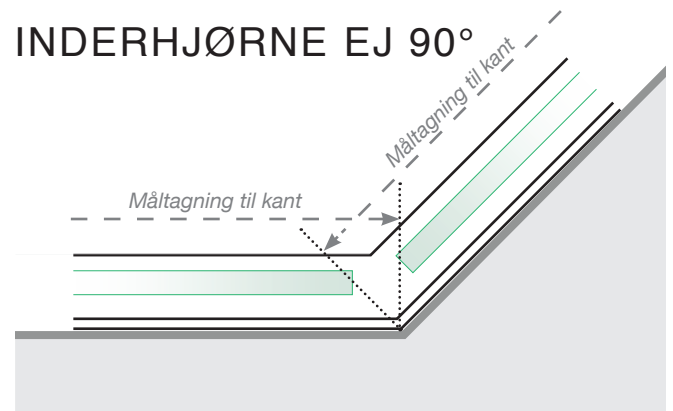

MÅLESKABELON

PLACERING - STOLPEFRIT SKINNE UDENPÅ FÆSTE I BETONUNDELAG

YDERHJØRNE

YDERHJØRNE EJ 90°

INDERHJØRNE EJ 90°

INDERHJØRNE

AFSLUTNING

Fristående

Ved væg

Observér at tegningerne ikke har korrekt målstoksforhold

© Räckesbutiken Sweden AB - www.gelaenderbutikken.dk

01.03.2020 v.1.0

GELÄNDERBUTIKKEN.DK