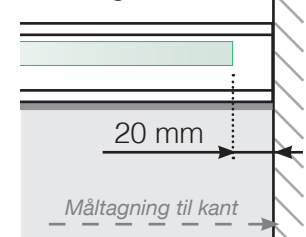

MÅLESKABELON

PLACERING - STOLPEFRIT SKINNE UDENPÅ FÆSTE I BETONUNDELAG

YDERHJØRNE

YDERHJØRNE EJ 90°

INDERHJØRNE EJ 90°

INDERHJØRNE

AFSLUTNING

Fristående

Ved væg

Observér at tegningerne ikke har korrekt målstoksforhold

© Räckesbutiken Sweden AB - www.gelaenderbutikken.dk

01.03.2020 v.1.0

GELÄNDERBUTIKKEN.DK