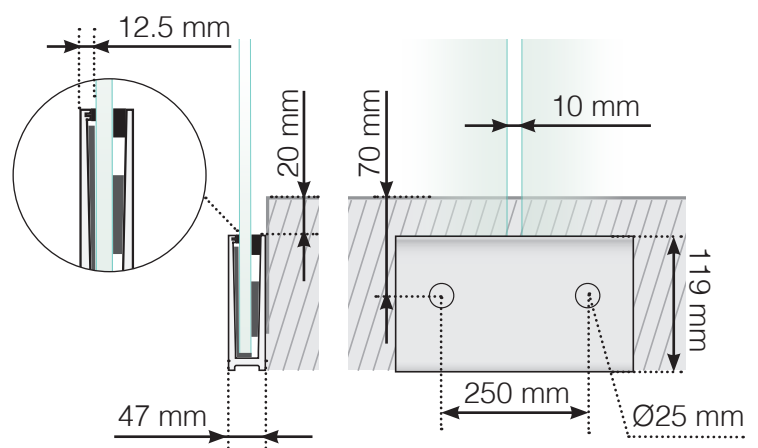

MÅLESKABELON

PLACERING - STOLPEFRIT SKINNE UDENPÅ FÆSTE I BETONUNDELAG

YDERHJØRNE

YDERHJØRNE EJ 90°

INDERHJØRNE EJ 90°

INDERHJØRNE

AFSLUTNING

Fristående

Ved væg

Observér at tegningerne ikke har korrekt målstoksforhold

© Räckesbutiken Sweden AB - www.gelaenderbutikken.dk

01.03.2020 v.1.0

GELÄNDERBUTIKKEN.DK