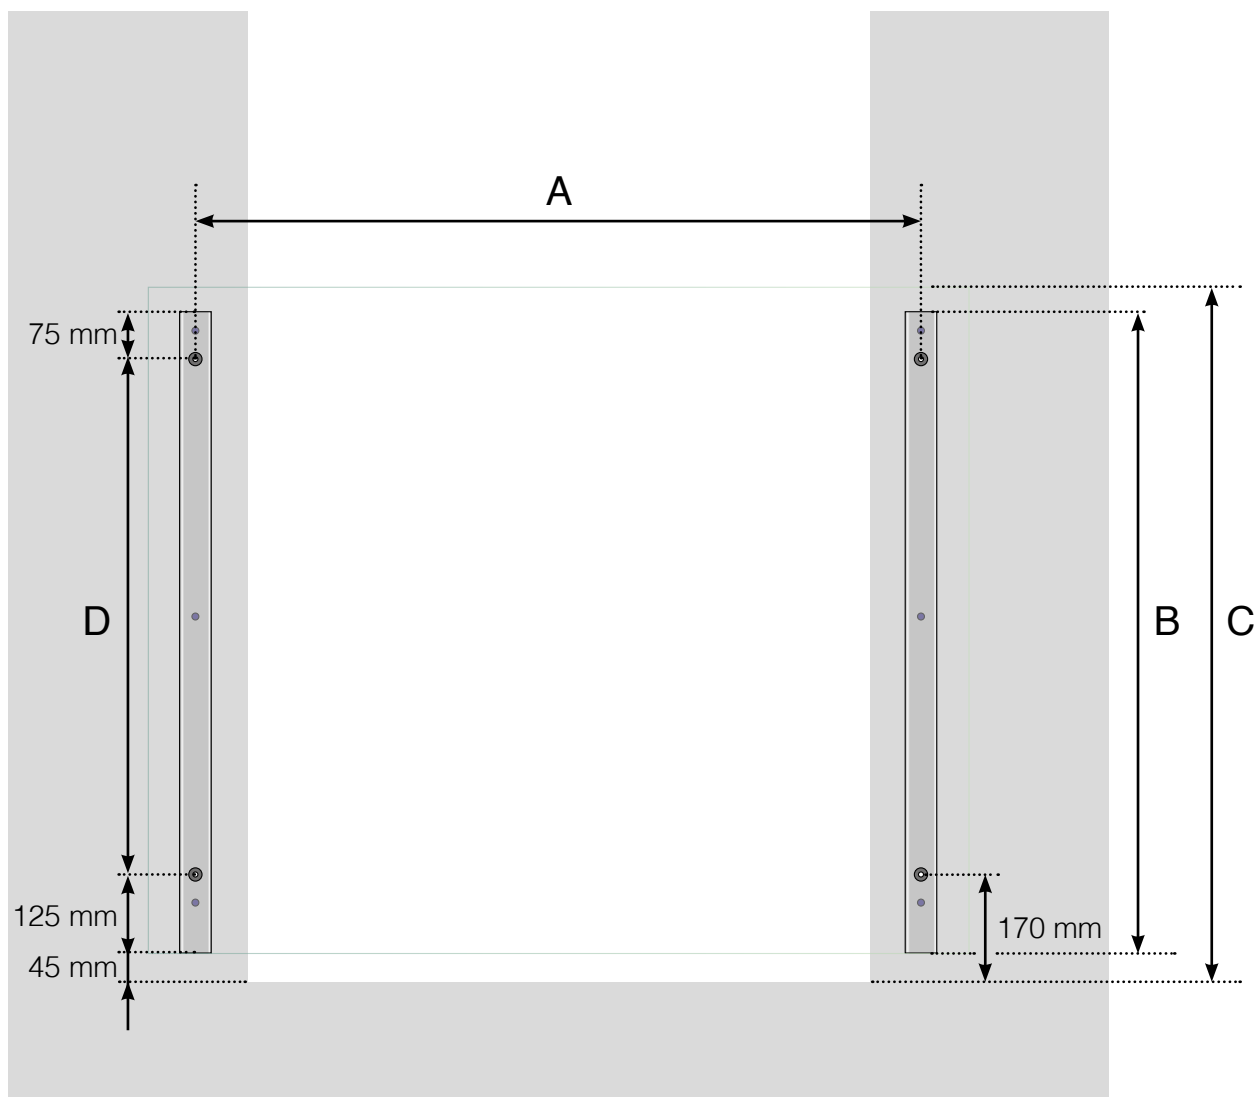

# MÅLESKABELON

FRANSK ALTAN MED STOLPER I ALUMINIUM

A - Fastgørelsens CC-mål

B - Stolpernes højde

C - Gelænderets totale højde

D - Afstand ved gelænderhøjde 1000: 715 mm. Afstand ved gelænderhøjde 1100: 815 mm