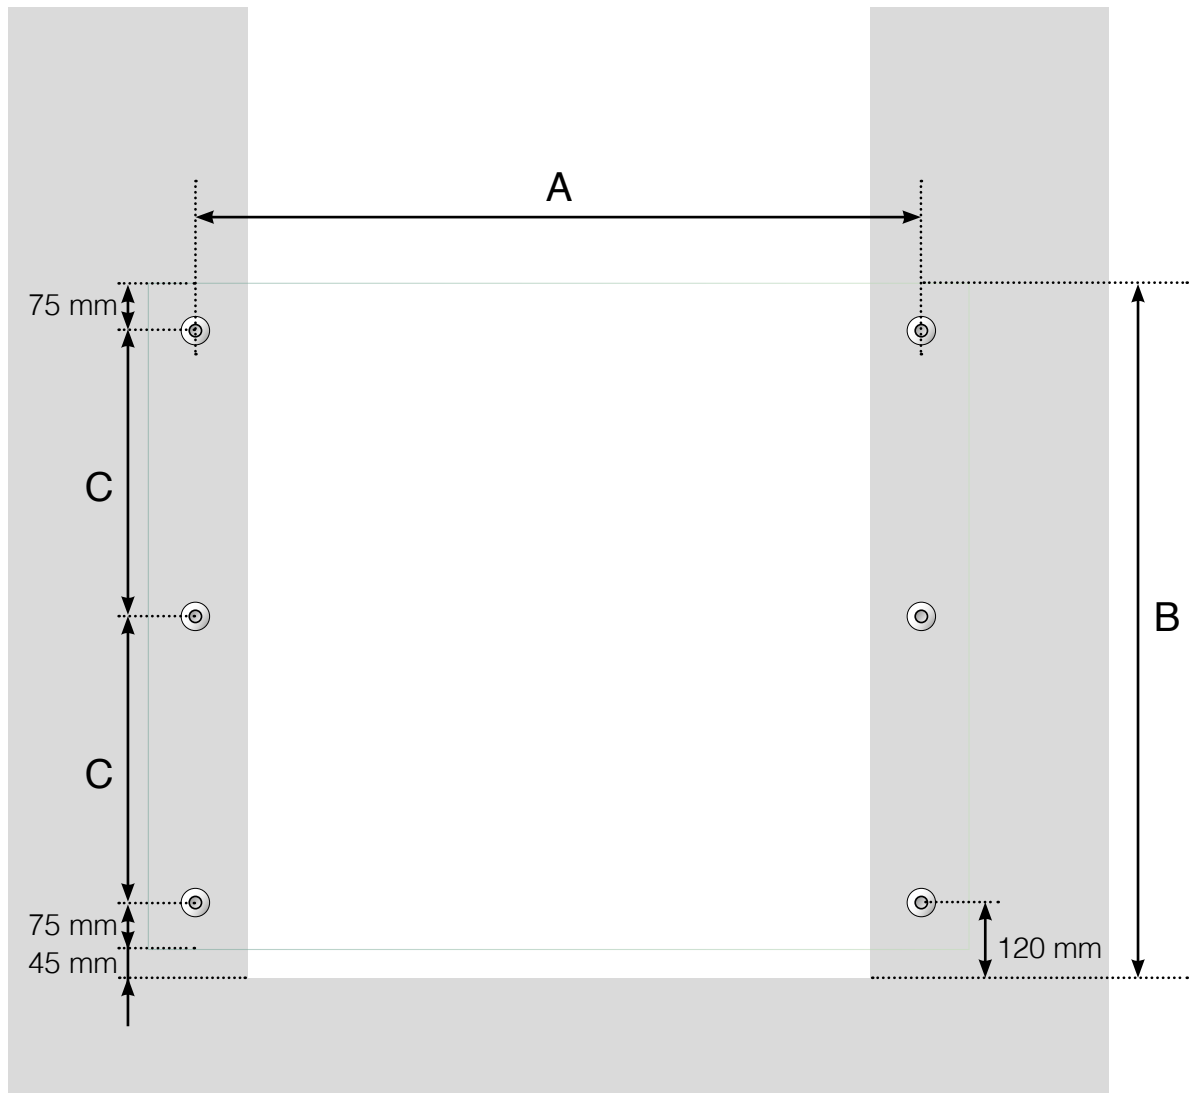

# MÅLESKABELON

FRANSK ALTAN MED FIXPOINTS

A - Infästningens c/c-mått

B - Gelænderets totale højde

C - Afstand ved gelænderhøjde 1000: 402 mm. Afstand ved gelænderhøjde 1100: 452 mm

Observér at tegningerne ikke har korrekt målstoksforhold