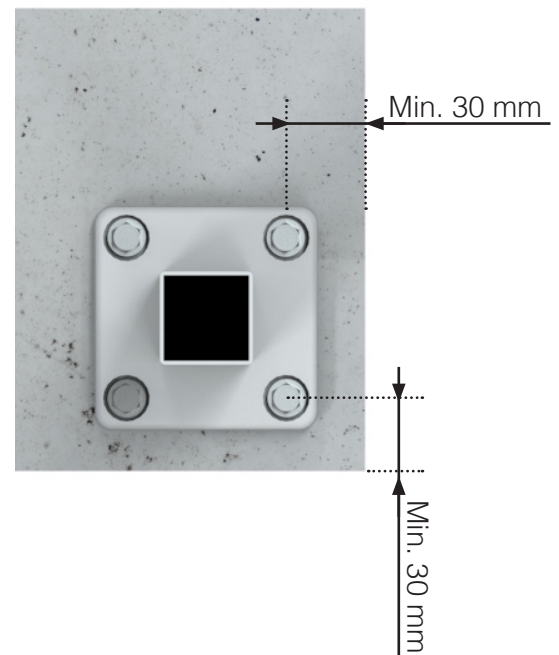

INFORMATION OM SKRUER

PLACERING - ALUMINIUM STOLPER MED FOD

SKRUER TIL MONTERING I TRÆ

SKRUE TIL GENNEMGÅENDE FASTGØRELSE MED BOLT

SKRUER TIL MONTERING I BETON

INFORMATION OM SKRUER

PLACERING - ALUMINIUM STOLPER UDENPÅ

SKRUER TIL MONTERING I TRÆ

SKRUE TIL GENNEMGÅENDE FASTGØRELSE MED BOLT

SKRUER TIL MONTERING I BETON

Observér at tegningerne ikke har korrekt målstoksforhold

© Räckesbutiken Sweden AB - www.gelaenderbutikken.dk