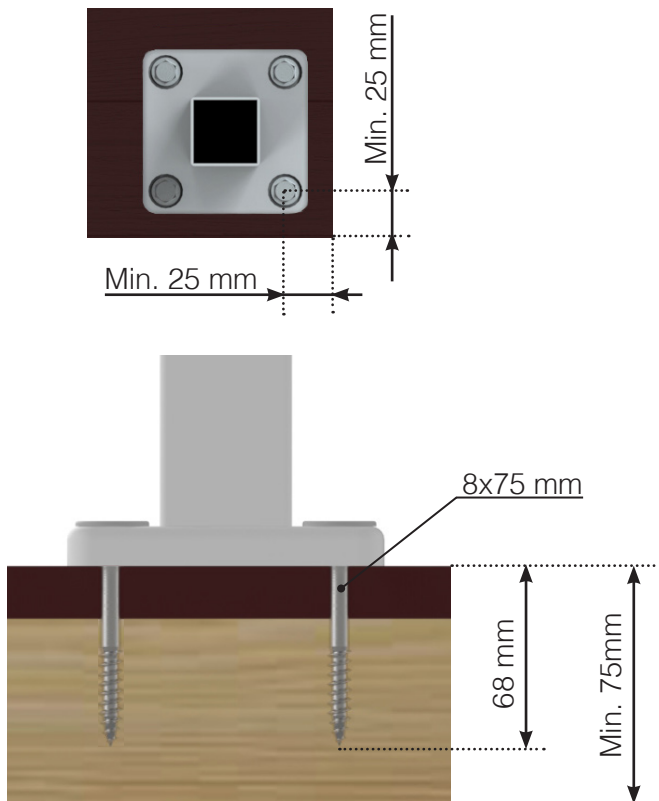

INFORMATION OM SKRUER

PLACERING - ALUMINIUM STOLPER MED FOD

SKRUER TIL MONTERING I TRÆ

SKRUE TIL GENNEMGÅENDE FASTGØRELSE MED BOLT

SKRUER TIL MONTERING I BETON

INFORMATION OM SKRUER

PLACERING - ALUMINIUM STOLPER UDENPÅ

SKRUER TIL MONTERING I TRÆ

SKRUE TIL GENNEMGÅENDE FASTGØRELSE MED BOLT

SKRUER TIL MONTERING I BETON

Observér at tegningerne ikke har korrekt målstoksforhold

© Räckesbutiken Sweden AB - www.gelaenderbutikken.dk