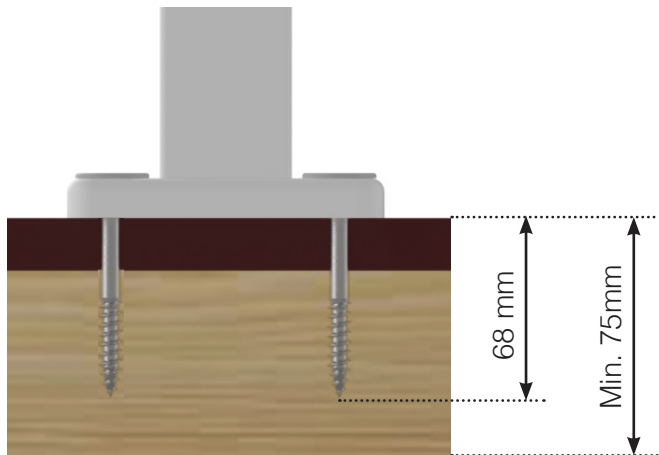

INFORMATION OM SKRUER

PLACERING - ALUMINIUM STOLPER MED FOD

SKRUER TIL MONTERING I TRÆ

SKRUE TIL GENNEMGÅENDE FASTGØRELSE MED BOLT

SKRUER TIL MONTERING I BETON

INFORMATION OM SKRUER

PLACERING - ALUMINIUM STOLPER UDENPÅ

SKRUER TIL MONTERING I TRÆ

SKRUE TIL GENNEMGÅENDE FASTGØRELSE MED BOLT

SKRUER TIL MONTERING I BETON

Observér at tegningerne ikke har korrekt målstoksforhold

© Räckesbutiken Sweden AB - www.gelaenderbutikken.dk