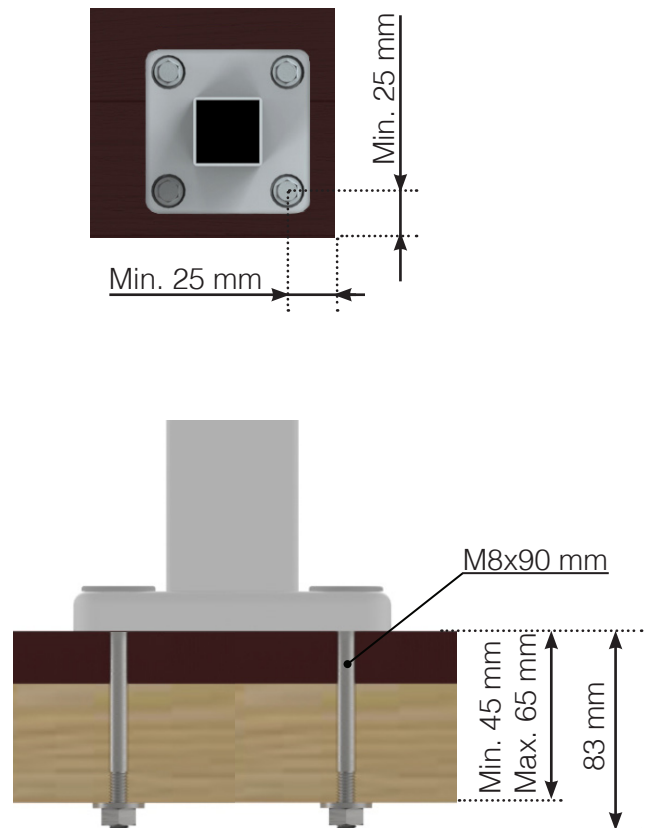

INFORMATION OM SKRUER

PLACERING - ALUMINIUM STOLPER MED FOD

SKRUER TIL MONTERING I TRÆ

SKRUE TIL GENNEMGÅENDE FASTGØRELSE MED BOLT

SKRUER TIL MONTERING I BETON

INFORMATION OM SKRUER

PLACERING - ALUMINIUM STOLPER UDENPÅ

SKRUER TIL MONTERING I TRÆ

SKRUE TIL GENNEMGÅENDE FASTGØRELSE MED BOLT

SKRUER TIL MONTERING I BETON

Observér at tegningerne ikke har korrekt målstoksforhold

© Räckesbutiken Sweden AB - www.gelaenderbutikken.dk