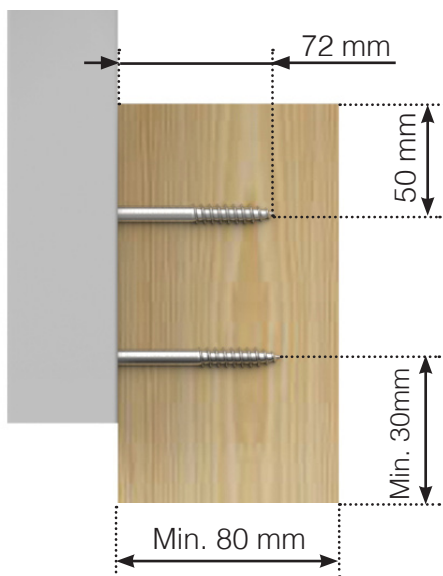

INFORMATION OM SKRUER

PLACERING - ALUMINIUM STOLPER MED FOD

SKRUER TIL MONTERING I TRÆ

SKRUE TIL GENNEMGÅENDE FASTGØRELSE MED BOLT

SKRUER TIL MONTERING I BETON

INFORMATION OM SKRUER

PLACERING - ALUMINIUM STOLPER UDENPÅ

SKRUER TIL MONTERING I TRÆ

SKRUE TIL GENNEMGÅENDE FASTGØRELSE MED BOLT

SKRUER TIL MONTERING I BETON

Observér at tegningerne ikke har korrekt målstoksforhold

© Räckesbutiken Sweden AB - www.gelaenderbutikken.dk