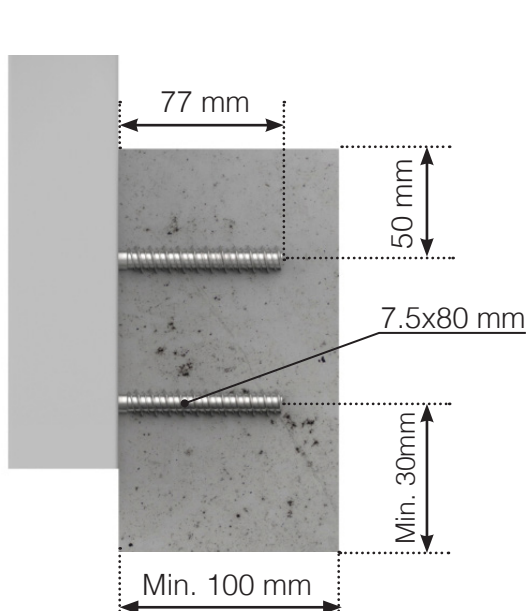

INFORMATION OM SKRUER

PLACERING - ALUMINIUM STOLPER MED FOD

SKRUER TIL MONTERING I TRÆ

SKRUE TIL GENNEMGÅENDE FASTGØRELSE MED BOLT

SKRUER TIL MONTERING I BETON

INFORMATION OM SKRUER

PLACERING - ALUMINIUM STOLPER UDENPÅ

SKRUER TIL MONTERING I TRÆ

SKRUE TIL GENNEMGÅENDE FASTGØRELSE MED BOLT

SKRUER TIL MONTERING I BETON

Observér at tegningerne ikke har korrekt målstoksforhold

© Räckesbutiken Sweden AB - www.gelaenderbutikken.dk