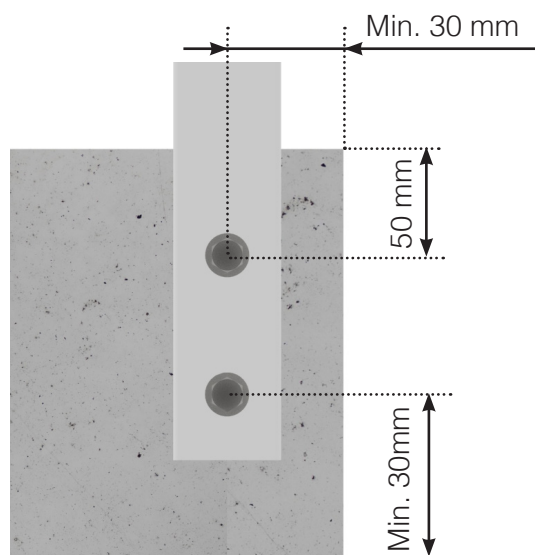

INFORMATION OM SKRUER

PLACERING - ALUMINIUM STOLPER MED FOD

SKRUER TIL MONTERING I TRÆ

SKRUE TIL GENNEMGÅENDE FASTGØRELSE MED BOLT

SKRUER TIL MONTERING I BETON

INFORMATION OM SKRUER

PLACERING - ALUMINIUM STOLPER UDENPÅ

SKRUER TIL MONTERING I TRÆ

SKRUE TIL GENNEMGÅENDE FASTGØRELSE MED BOLT

SKRUER TIL MONTERING I BETON

Observér at tegningerne ikke har korrekt målstoksforhold

© Räckesbutiken Sweden AB - www.gelaenderbutikken.dk