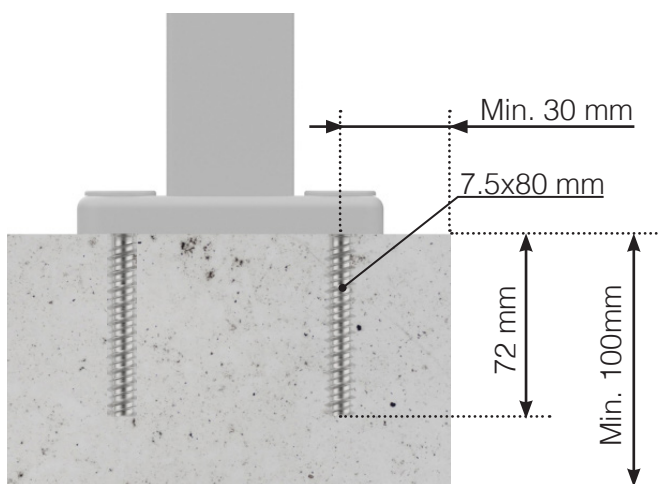

INFORMATION OM SKRUER

PLACERING - ALUMINIUM STOLPER MED FOD

SKRUER TIL MONTERING I TRÆ

SKRUE TIL GENNEMGÅENDE FASTGØRELSE MED BOLT

SKRUER TIL MONTERING I BETON

INFORMATION OM SKRUER

PLACERING - ALUMINIUM STOLPER UDENPÅ

SKRUER TIL MONTERING I TRÆ

SKRUE TIL GENNEMGÅENDE FASTGØRELSE MED BOLT

SKRUER TIL MONTERING I BETON

Observér at tegningerne ikke har korrekt målstoksforhold

© Räckesbutiken Sweden AB - www.gelaenderbutikken.dk