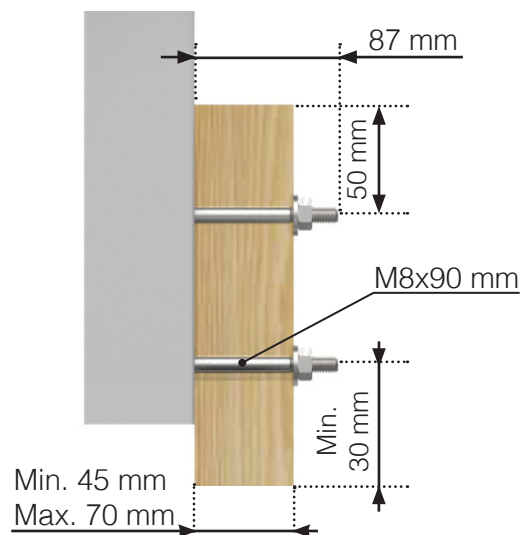

INFORMATION OM SKRUER

PLACERING - ALUMINIUM STOLPER MED FOD

SKRUER TIL MONTERING I TRÆ

SKRUE TIL GENNEMGÅENDE FASTGØRELSE MED BOLT

SKRUER TIL MONTERING I BETON

INFORMATION OM SKRUER

PLACERING - ALUMINIUM STOLPER UDENPÅ

SKRUER TIL MONTERING I TRÆ

SKRUE TIL GENNEMGÅENDE FASTGØRELSE MED BOLT

SKRUER TIL MONTERING I BETON

Observér at tegningerne ikke har korrekt målstoksforhold

© Räckesbutiken Sweden AB - www.gelaenderbutikken.dk