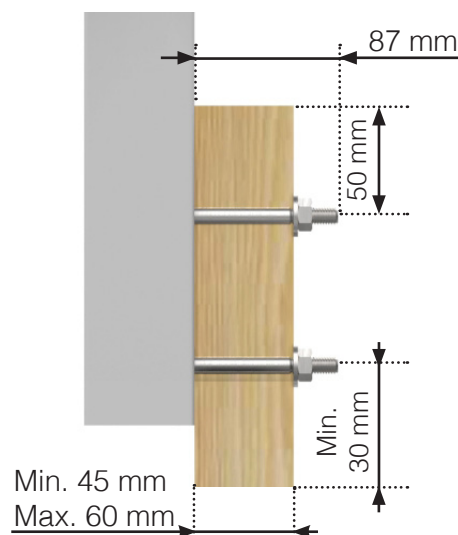

INFORMATION OM SKRUER

PLACERING - ALUMINIUM STOLPER MED FOD

SKRUER TIL MONTERING I TRÆ

SKRUE TIL GENNEMGÅENDE FASTGØRELSE MED BOLT

SKRUER TIL MONTERING I BETON

INFORMATION OM SKRUER

PLACERING - ALUMINIUM STOLPER UDENPÅ

SKRUER TIL MONTERING I TRÆ

SKRUE TIL GENNEMGÅENDE FASTGØRELSE MED BOLT

SKRUER TIL MONTERING I BETON

Observér at tegningerne ikke har korrekt målstoksforhold

© Räckesbutiken Sweden AB - www.gelaenderbutikken.dk