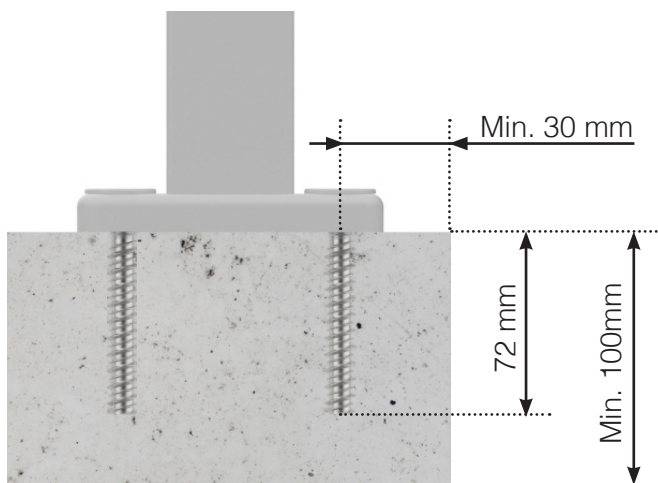

INFORMATION OM SKRUER

PLACERING - ALUMINIUM STOLPER MED FOD

SKRUER TIL MONTERING I TRÆ

SKRUE TIL GENNEMGÅENDE FASTGØRELSE MED BOLT

SKRUER TIL MONTERING I BETON

INFORMATION OM SKRUER

PLACERING - ALUMINIUM STOLPER UDENPÅ

SKRUER TIL MONTERING I TRÆ

SKRUE TIL GENNEMGÅENDE FASTGØRELSE MED BOLT

SKRUER TIL MONTERING I BETON

Observér at tegningerne ikke har korrekt målstoksforhold

© Räckesbutiken Sweden AB - www.gelaenderbutikken.dk