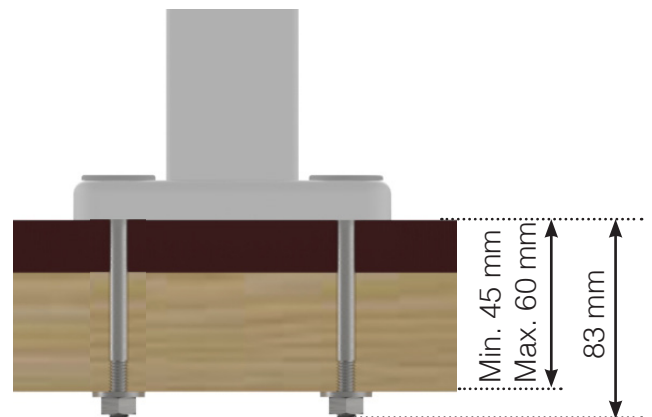

INFORMATION OM SKRUER

PLACERING - ALUMINIUM STOLPER MED FOD

SKRUER TIL MONTERING I TRÆ

SKRUE TIL GENNEMGÅENDE FASTGØRELSE MED BOLT

SKRUER TIL MONTERING I BETON

INFORMATION OM SKRUER

PLACERING - ALUMINIUM STOLPER UDENPÅ

SKRUER TIL MONTERING I TRÆ

SKRUE TIL GENNEMGÅENDE FASTGØRELSE MED BOLT

SKRUER TIL MONTERING I BETON

Observér at tegningerne ikke har korrekt målstoksforhold

© Räckesbutiken Sweden AB - www.gelaenderbutikken.dk