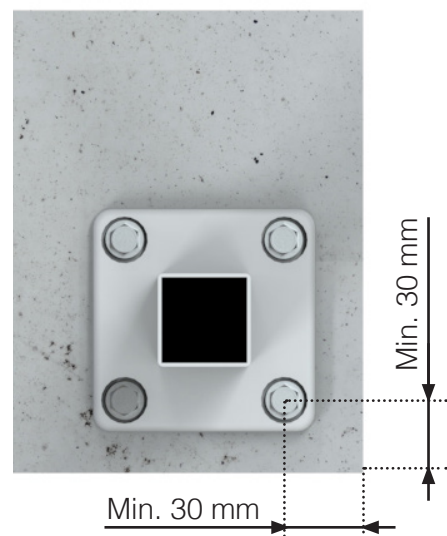

INFORMATION OM SKRUER

PLACERING - ALUMINIUM STOLPER MED FOD

SKRUER TIL MONTERING I TRÆ

SKRUE TIL GENNEMGÅENDE FASTGØRELSE MED BOLT

SKRUER TIL MONTERING I BETON

INFORMATION OM SKRUER

PLACERING - ALUMINIUM STOLPER UDENPÅ

SKRUER TIL MONTERING I TRÆ

SKRUE TIL GENNEMGÅENDE FASTGØRELSE MED BOLT

SKRUER TIL MONTERING I BETON

Observér at tegningerne ikke har korrekt målstoksforhold

© Räckesbutiken Sweden AB - www.gelaenderbutikken.dk