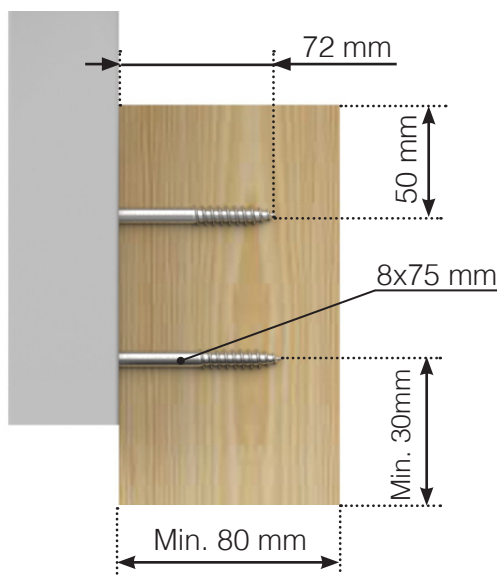

INFORMATION OM SKRUER

PLACERING - ALUMINIUM STOLPER MED FOD

SKRUER TIL MONTERING I TRÆ

SKRUE TIL GENNEMGÅENDE FASTGØRELSE MED BOLT

SKRUER TIL MONTERING I BETON

INFORMATION OM SKRUER

PLACERING - ALUMINIUM STOLPER UDENPÅ

SKRUER TIL MONTERING I TRÆ

SKRUE TIL GENNEMGÅENDE FASTGØRELSE MED BOLT

SKRUER TIL MONTERING I BETON

Observér at tegningerne ikke har korrekt målstoksforhold

© Räckesbutiken Sweden AB - www.gelaenderbutikken.dk