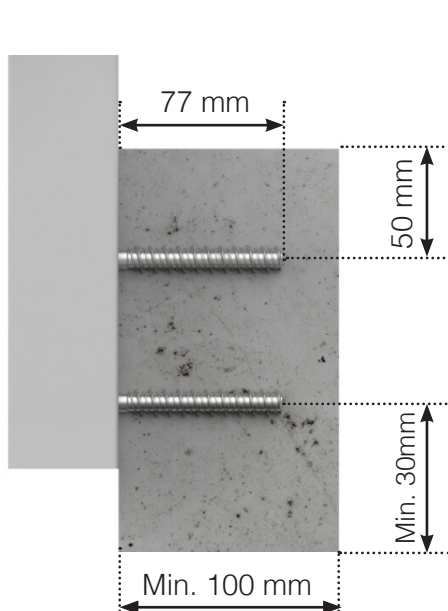

INFORMATION OM SKRUER

PLACERING - ALUMINIUM STOLPER MED FOD

SKRUER TIL MONTERING I TRÆ

SKRUE TIL GENNEMGÅENDE FASTGØRELSE MED BOLT

SKRUER TIL MONTERING I BETON

INFORMATION OM SKRUER

PLACERING - ALUMINIUM STOLPER UDENPÅ

SKRUER TIL MONTERING I TRÆ

SKRUE TIL GENNEMGÅENDE FASTGØRELSE MED BOLT

SKRUER TIL MONTERING I BETON

Observér at tegningerne ikke har korrekt målstoksforhold

© Räckesbutiken Sweden AB - www.gelaenderbutikken.dk