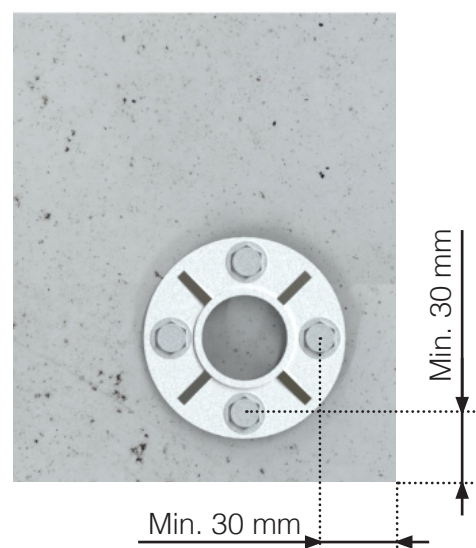

INFORMATION OM SKRUER

PLACERING - RUSTFRIE STOLPER MED FOD

SKRUER TIL MONTERING I TRÆ

SKRUE TIL GENNEMGÅENDE FASTGØRELSE MED BOLT

SKRUER TIL MONTERING I BETON

INFORMATION OM SKRUER

PLACERING - RUSTFRIE STOLPER UDENPÅ

SKRUER TIL MONTERING I TRÆ

SKRUE TIL GENNEMGÅENDE FASTGØRELSE MED BOLT

SKRUER TIL MONTERING I BETON

Observér at tegningerne ikke har korrekt målstoksforhold

© Räckesbutiken Sweden AB - www.gelaenderbutikken.dk