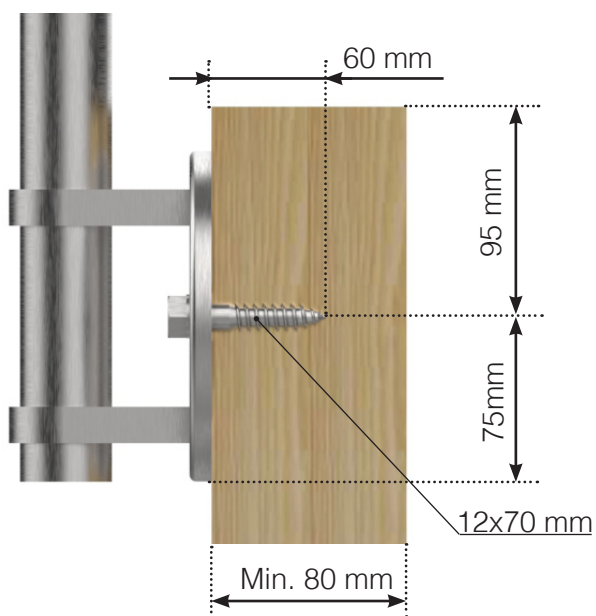

INFORMATION OM SKRUER

PLACERING - RUSTFRIE STOLPER MED FOD

SKRUER TIL MONTERING I TRÆ

SKRUE TIL GENNEMGÅENDE FASTGØRELSE MED BOLT

SKRUER TIL MONTERING I BETON

INFORMATION OM SKRUER

PLACERING - RUSTFRIE STOLPER UDENPÅ

SKRUER TIL MONTERING I TRÆ

SKRUE TIL GENNEMGÅENDE FASTGØRELSE MED BOLT

SKRUER TIL MONTERING I BETON

Observér at tegningerne ikke har korrekt målstoksforhold

© Räckesbutiken Sweden AB - www.gelaenderbutikken.dk