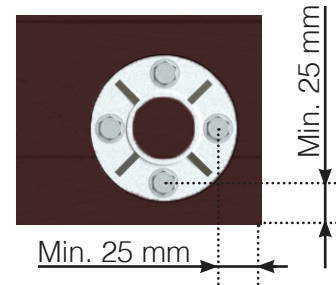

INFORMATION OM SKRUER

PLACERING - RUSTFRIE STOLPER MED FOD

SKRUER TIL MONTERING I TRÆ

SKRUE TIL GENNEMGÅENDE FASTGØRELSE MED BOLT

SKRUER TIL MONTERING I BETON

INFORMATION OM SKRUER

PLACERING - RUSTFRIE STOLPER UDENPÅ

SKRUER TIL MONTERING I TRÆ

SKRUE TIL GENNEMGÅENDE FASTGØRELSE MED BOLT

SKRUER TIL MONTERING I BETON

Observér at tegningerne ikke har korrekt målstoksforhold

© Räckesbutiken Sweden AB - www.gelaenderbutikken.dk