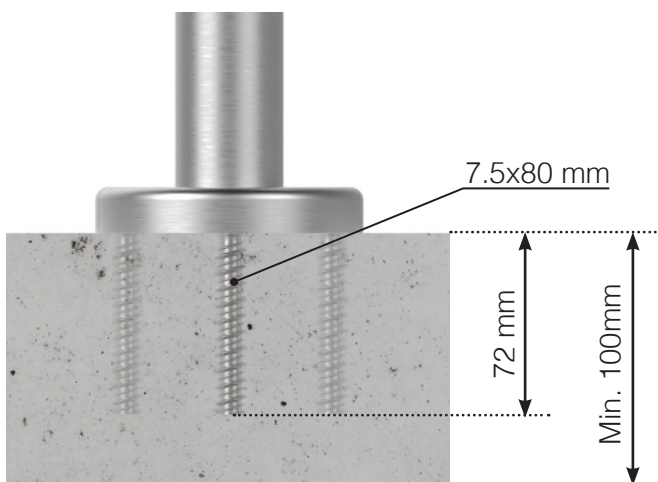

INFORMATION OM SKRUER

PLACERING - RUSTFRIE STOLPER MED FOD

SKRUER TIL MONTERING I TRÆ

SKRUE TIL GENNEMGÅENDE FASTGØRELSE MED BOLT

SKRUER TIL MONTERING I BETON

INFORMATION OM SKRUER

PLACERING - RUSTFRIE STOLPER UDENPÅ

SKRUER TIL MONTERING I TRÆ

SKRUE TIL GENNEMGÅENDE FASTGØRELSE MED BOLT

SKRUER TIL MONTERING I BETON

Observér at tegningerne ikke har korrekt målstoksforhold

© Räckesbutiken Sweden AB - www.gelaenderbutikken.dk