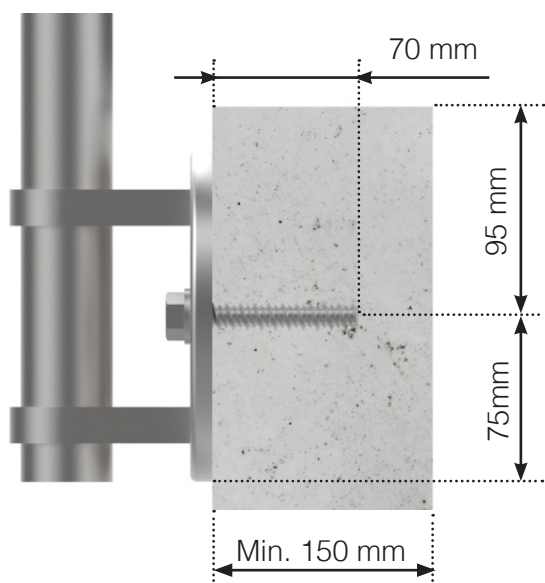

INFORMATION OM SKRUER

PLACERING - RUSTFRIE STOLPER MED FOD

SKRUER TIL MONTERING I TRÆ

SKRUE TIL GENNEMGÅENDE FASTGØRELSE MED BOLT

SKRUER TIL MONTERING I BETON

INFORMATION OM SKRUER

PLACERING - RUSTFRIE STOLPER UDENPÅ

SKRUER TIL MONTERING I TRÆ

SKRUE TIL GENNEMGÅENDE FASTGØRELSE MED BOLT

SKRUER TIL MONTERING I BETON

Observér at tegningerne ikke har korrekt målstoksforhold

© Räckesbutiken Sweden AB - www.gelaenderbutikken.dk