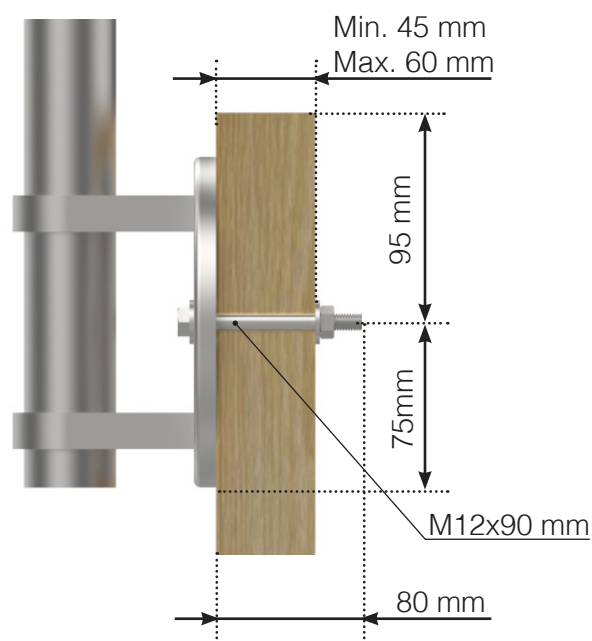

INFORMATION OM SKRUER

PLACERING - RUSTFRIE STOLPER MED FOD

SKRUER TIL MONTERING I TRÆ

SKRUE TIL GENNEMGÅENDE FASTGØRELSE MED BOLT

SKRUER TIL MONTERING I BETON

INFORMATION OM SKRUER

PLACERING - RUSTFRIE STOLPER UDENPÅ

SKRUER TIL MONTERING I TRÆ

SKRUE TIL GENNEMGÅENDE FASTGØRELSE MED BOLT

SKRUER TIL MONTERING I BETON

Observér at tegningerne ikke har korrekt målstoksforhold

© Räckesbutiken Sweden AB - www.gelaenderbutikken.dk