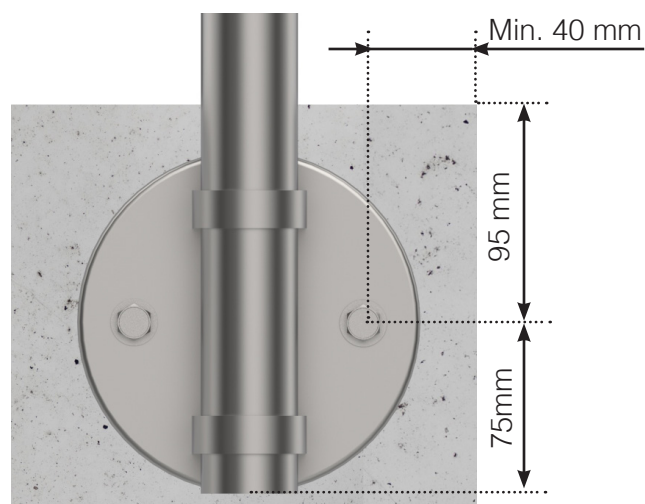

INFORMATION OM SKRUER

PLACERING - RUSTFRIE STOLPER MED FOD

SKRUER TIL MONTERING I TRÆ

SKRUE TIL GENNEMGÅENDE FASTGØRELSE MED BOLT

SKRUER TIL MONTERING I BETON

INFORMATION OM SKRUER

PLACERING - RUSTFRIE STOLPER UDENPÅ

SKRUER TIL MONTERING I TRÆ

SKRUE TIL GENNEMGÅENDE FASTGØRELSE MED BOLT

SKRUER TIL MONTERING I BETON

Observér at tegningerne ikke har korrekt målstoksforhold

© Räckesbutiken Sweden AB - www.gelaenderbutikken.dk