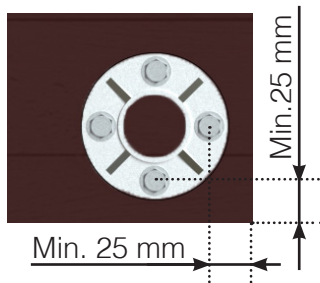

INFORMATION OM SKRUER

PLACERING - RUSTFRIE STOLPER MED FOD

SKRUER TIL MONTERING I TRÆ

SKRUE TIL GENNEMGÅENDE FASTGØRELSE MED BOLT

SKRUER TIL MONTERING I BETON

INFORMATION OM SKRUER

PLACERING - RUSTFRIE STOLPER UDENPÅ

SKRUER TIL MONTERING I TRÆ

SKRUE TIL GENNEMGÅENDE FASTGØRELSE MED BOLT

SKRUER TIL MONTERING I BETON

Observér at tegningerne ikke har korrekt målstoksforhold

© Räckesbutiken Sweden AB - www.gelaenderbutikken.dk