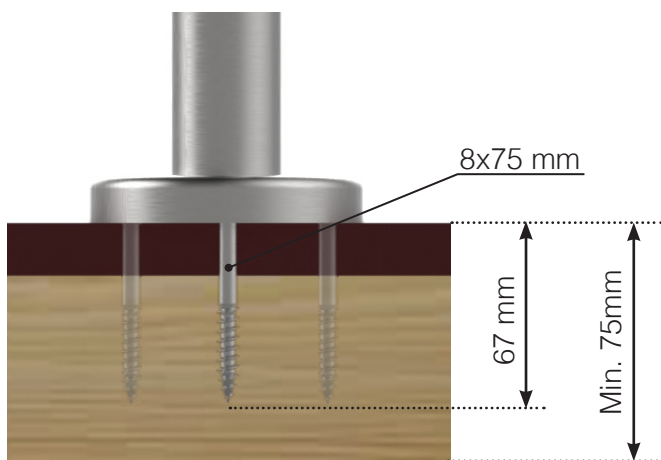

INFORMATION OM SKRUER

PLACERING - RUSTFRIE STOLPER MED FOD

SKRUER TIL MONTERING I TRÆ

SKRUE TIL GENNEMGÅENDE FASTGØRELSE MED BOLT

SKRUER TIL MONTERING I BETON

INFORMATION OM SKRUER

PLACERING - RUSTFRIE STOLPER UDENPÅ

SKRUER TIL MONTERING I TRÆ

SKRUE TIL GENNEMGÅENDE FASTGØRELSE MED BOLT

SKRUER TIL MONTERING I BETON

Observér at tegningerne ikke har korrekt målstoksforhold

© Räckesbutiken Sweden AB - www.gelaenderbutikken.dk