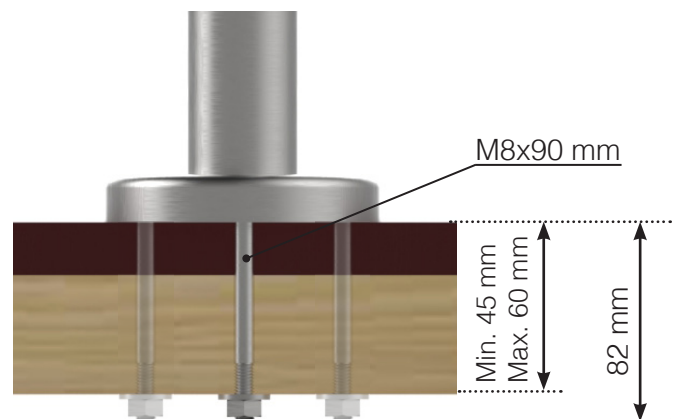

INFORMATION OM SKRUER

PLACERING - RUSTFRIE STOLPER MED FOD

SKRUER TIL MONTERING I TRÆ

SKRUE TIL GENNEMGÅENDE FASTGØRELSE MED BOLT

SKRUER TIL MONTERING I BETON

INFORMATION OM SKRUER

PLACERING - RUSTFRIE STOLPER UDENPÅ

SKRUER TIL MONTERING I TRÆ

SKRUE TIL GENNEMGÅENDE FASTGØRELSE MED BOLT

SKRUER TIL MONTERING I BETON

Observér at tegningerne ikke har korrekt målstoksforhold

© Räckesbutiken Sweden AB - www.gelaenderbutikken.dk