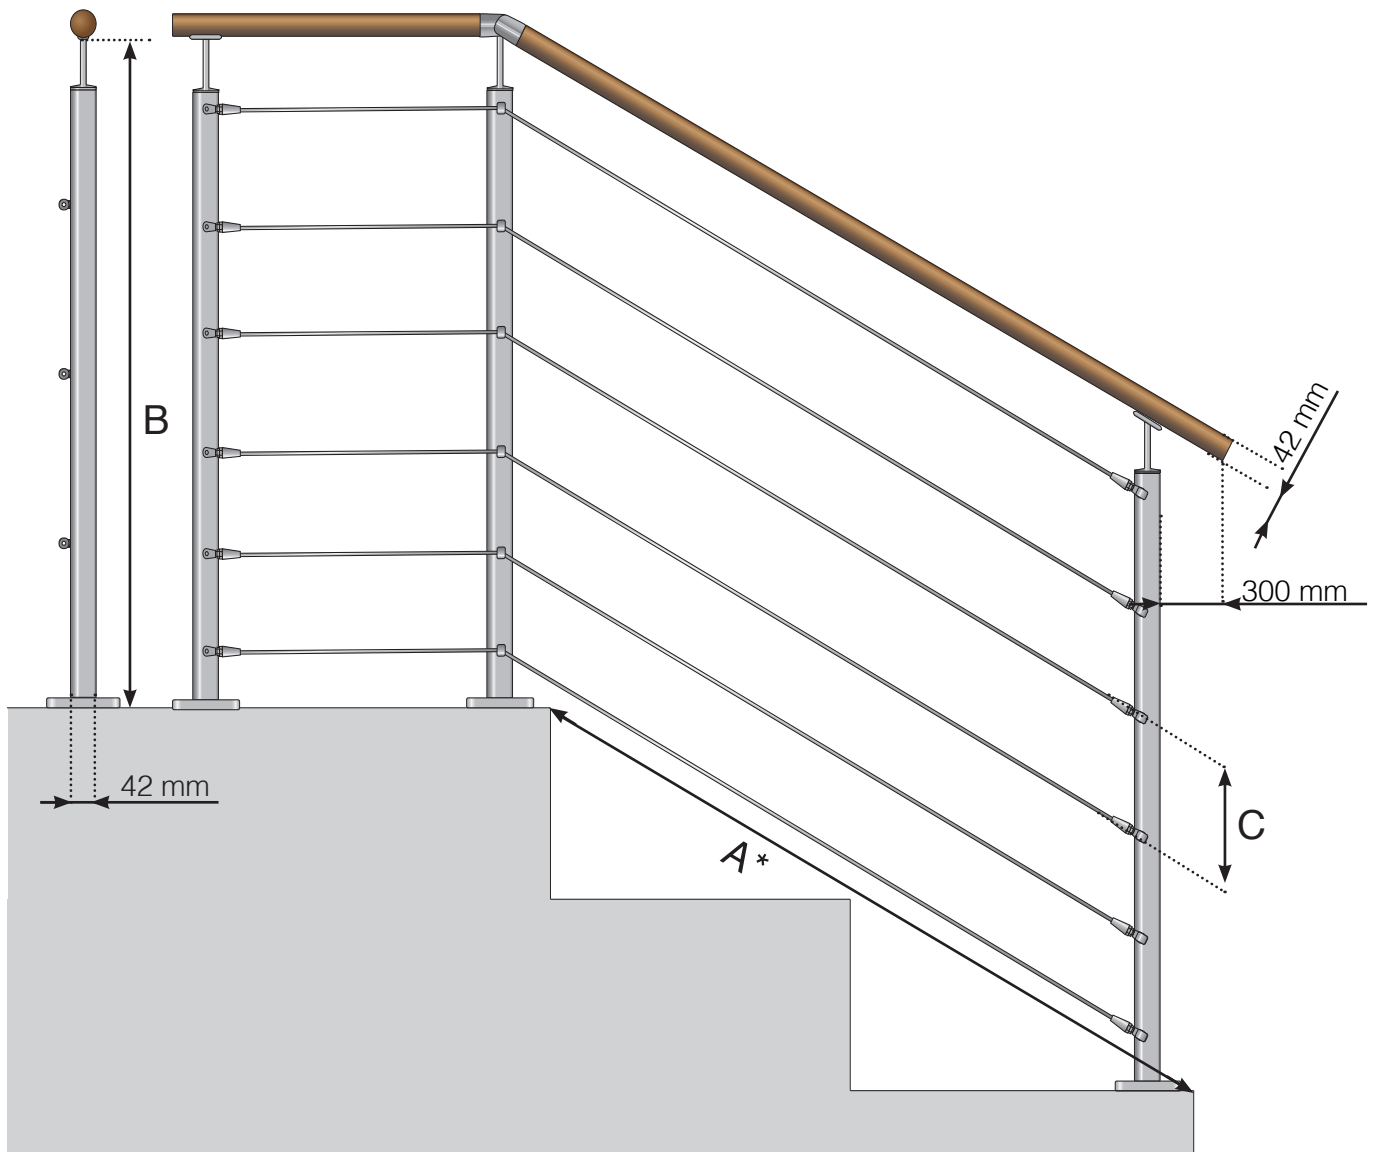

# DETALJEREDE MÅL

RUSTFRIT WIREGELÆNDER I TRAPPE MED OVERLIGGER I TRÆ.

A - Mål du skal angive i 3D-verktøjet\*

B - Gelænderets totalhøjde

C - Mål på horisontale mellemrum afhængig af gelænderets designvalg og højde

\* Mål fra kanten på nederste trappetrin til kanten på øverste trappetrin.

Observér at tegningerne ikke har korrekt målstoksforhold

© Räckesbutiken Sweden AB - [www.gelaenderbutikken.dk](http://www.gelaenderbutikken.dk)