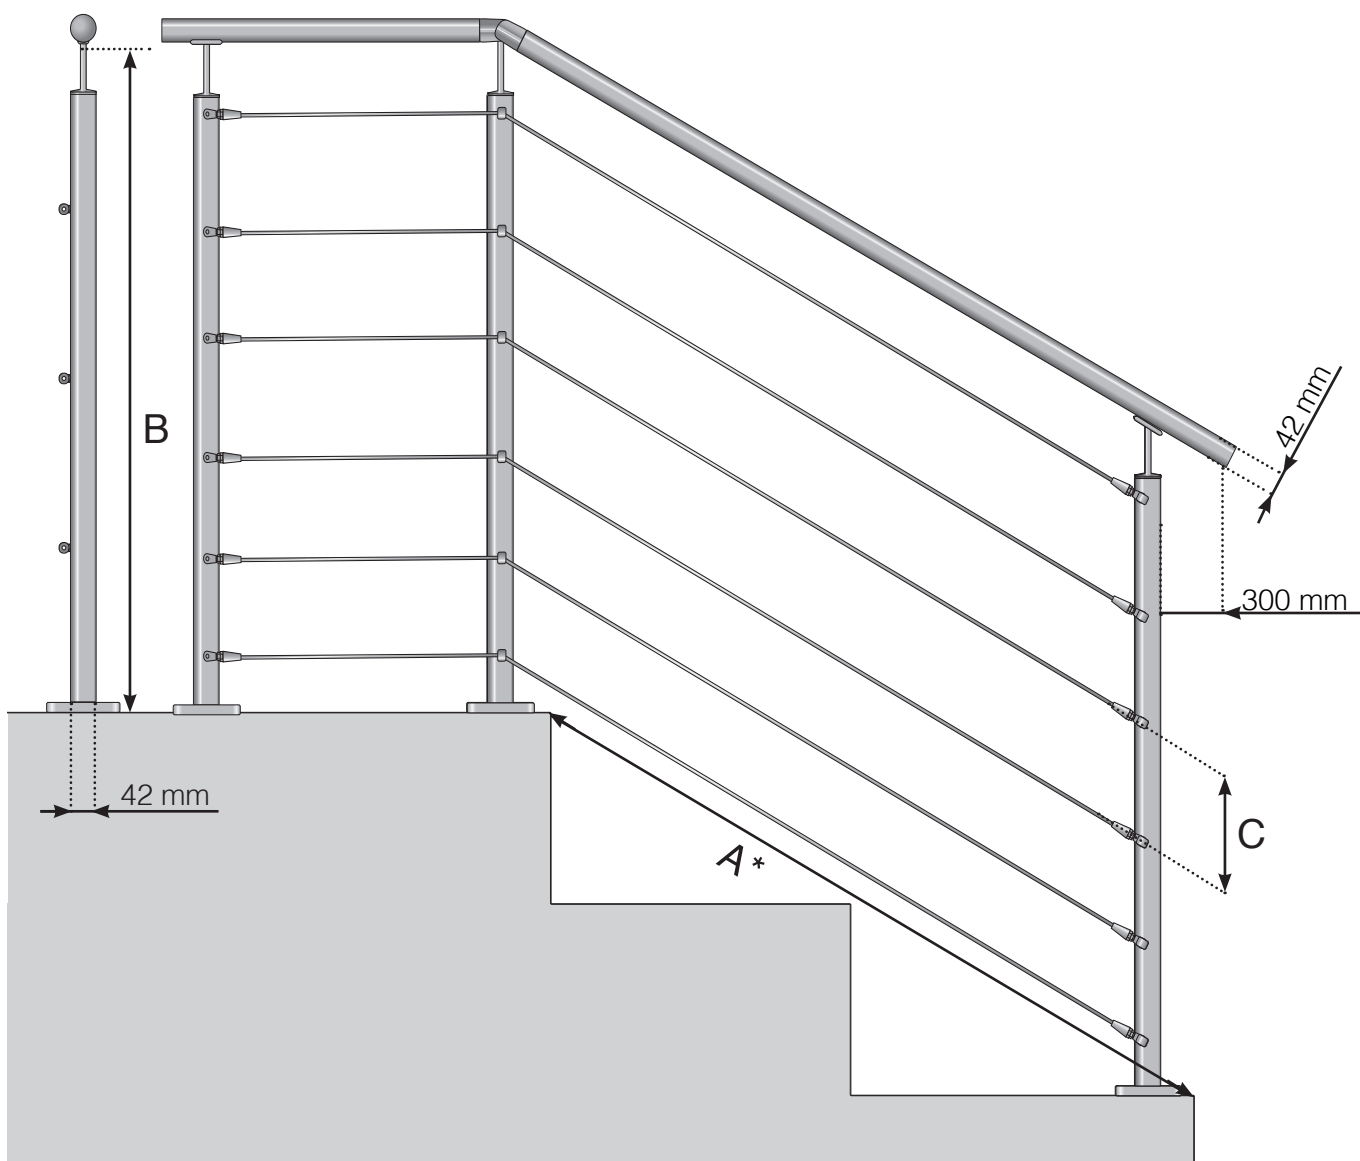

DETALJEREDE MÅL

RUSTFRIT WIREGELÆNDER I TRAPPE MED OVERLIGGER I RUSTFRIT STÅL

A - Mål du skal angive i 3D-verktøjet*

B - Gelænderets totalhøjde

C - Mål på horisontale mellemrum afhængig af gelænderets designvalg og højde

* Mål fra kanten på nederste trappetrin til kanten på øverste trappetrin.

Observér at tegningerne ikke har korrekt målstoksforhold

© Räckesbutikken Sweden AB - www.gelaenderbutikken.dk

13.02.2023

GELÆNDERBUTIKKEN.DK