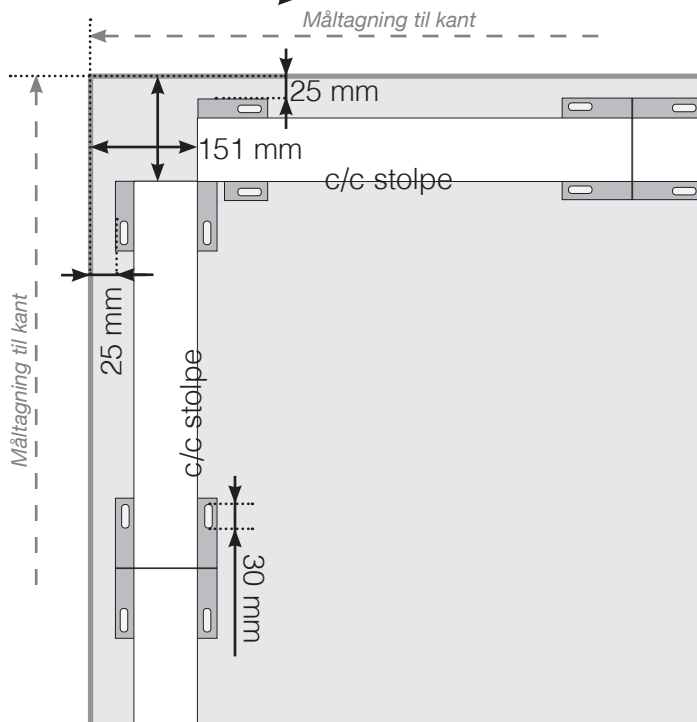

MÅLESKABELON

PLACERING - ALU FLEX SPÆNDEFOD TRÆUNDERLAG

YDERHJØRNE

YDERHJØRNE EJ 90°

INDERHJØRNE EJ 90°

INDERHJØRNE

AFSLUTNING

* Fra centrum af skrue til kant

Observér at tegningerne ikke har korrekt målstoksforhold

© Räckesbutiken Sweden AB - www.gelaenderbutikken.dk

25.03.2019 v.1.0

GELÄNDERBUTIKKEN.DK