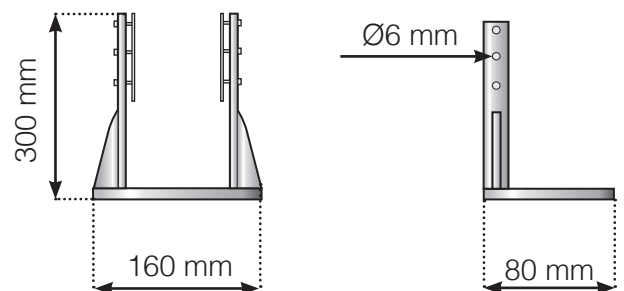

MÅLESKABELON

PLACERING - ALU FLEX SPÆNDEFOD TRÆUNDERLAG

YDERHJØRNE

YDERHJØRNE EJ 90°

INDERHJØRNE EJ 90°

INDERHJØRNE

AFSLUTNING

* Fra centrum af skrue til kant