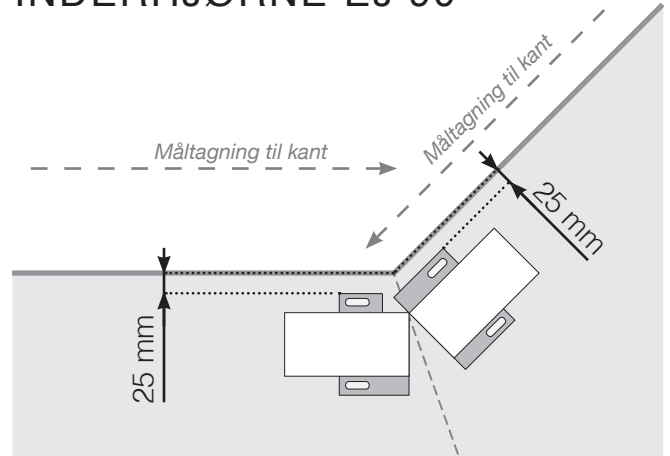

MÅLESKABELON

PLACERING - ALU FLEX SPÆNDEFOD TRÆUNDERLAG

YDERHJØRNE

YDERHJØRNE EJ 90°

INDERHJØRNE EJ 90°

INDERHJØRNE

AFSLUTNING

* Fra centrum af skrue til kant

Observér at tegningerne ikke har korrekt målstoksforhold

© Räckesbutiken Sweden AB - www.gelaenderbutikken.dk

25.03.2019 v.1.0

GELÄNDERBUTIKKEN.DK