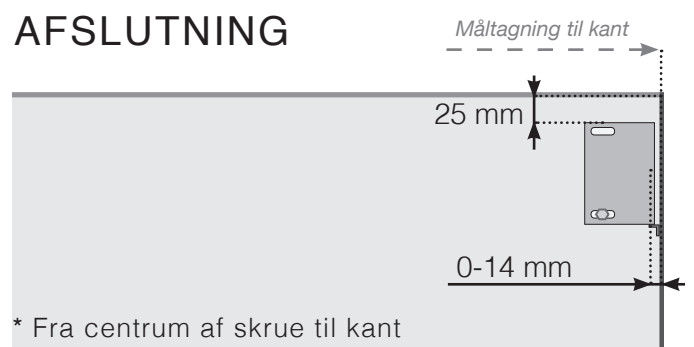

MÅLESKABELON

PLACERING - ALU FLEX SPÆNDEFOD TRÆUNDERLAG

YDERHJØRNE

YDERHJØRNE EJ 90°

INDERHJØRNE EJ 90°

INDERHJØRNE

AFSLUTNING

* Fra centrum af skrue til kant