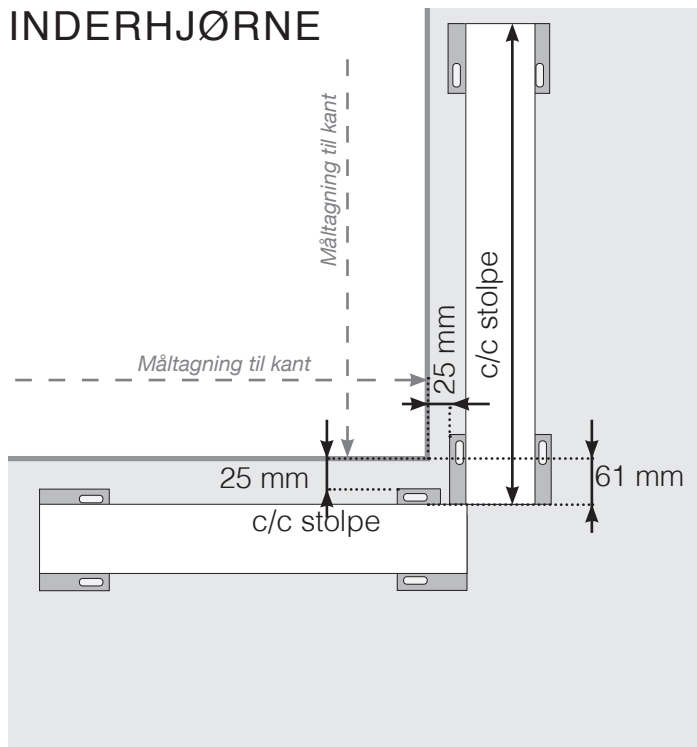

MÅLESKABELON

PLACERING - ALU FLEX SPÆNDEFOD TRÆUNDERLAG

YDERHJØRNE

YDERHJØRNE EJ 90°

INDERHJØRNE EJ 90°

INDERHJØRNE

AFSLUTNING

* Fra centrum af skrue til kant

Observér at tegningerne ikke har korrekt målstoksforhold

© Räckesbutiken Sweden AB - www.gelaenderbutikken.dk

25.03.2019 v.1.0

GELÄNDERBUTIKKEN.DK