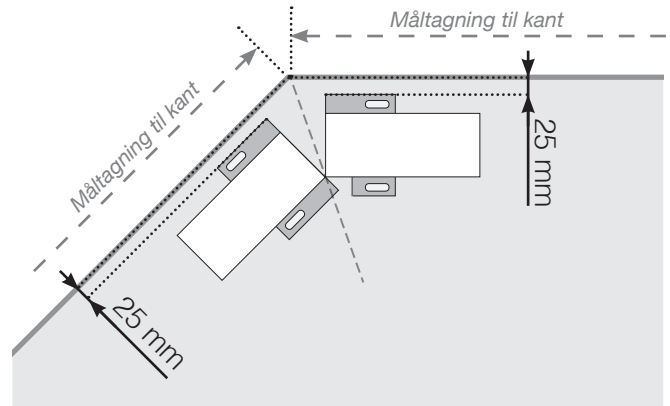

MÅLESKABELON

PLACERING - ALU FLEX SPÆNDEFOD TRÆUNDERLAG

YDERHJØRNE

YDERHJØRNE EJ 90°

INDERHJØRNE EJ 90°

INDERHJØRNE

AFSLUTNING

* Fra centrum af skrue til kant