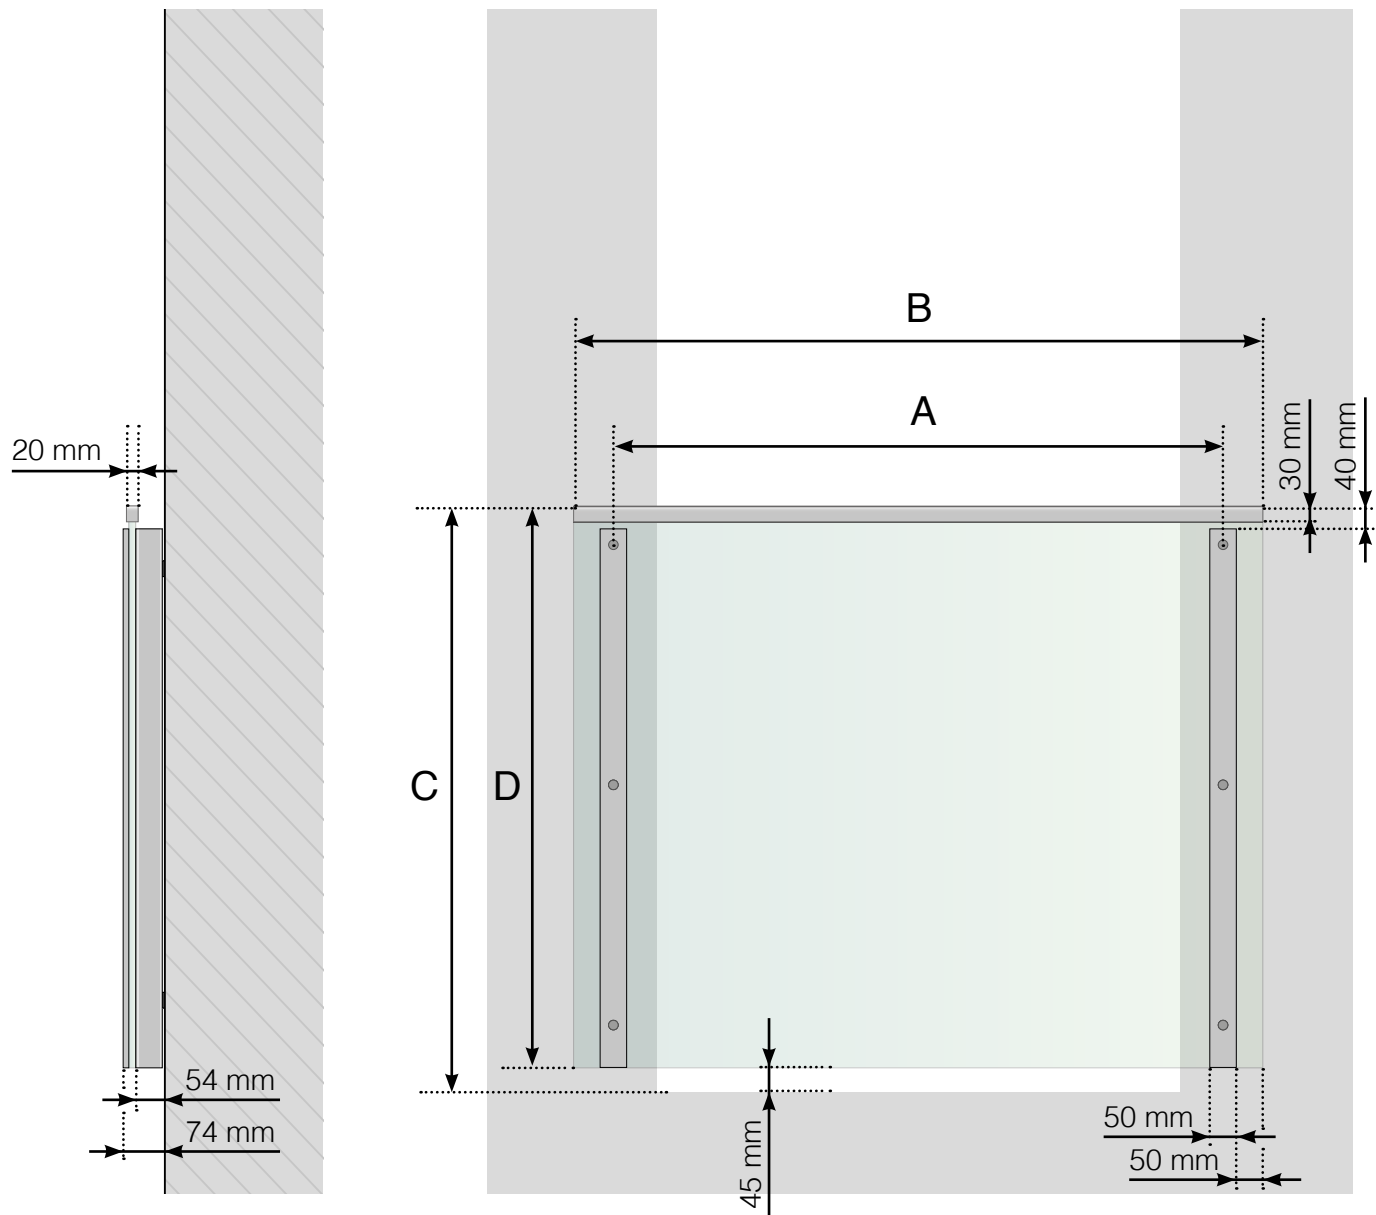

DETALJEREDE MÅL

FRANSK ALTAN MED STOLPER I ALUMINIUM

- A - Stolpernes CC-mål
- B - Glassets bredde afhængig af stolpernes CC-mål
- C - Gelænderets totale højde
- D - Glassets højde

Observér at tegningerne ikke har korrekt målstoksforhold

© Räckesbutikken Sweden AB - www.gelaenderbutikken.dk

01.10.2019 v.1.0

GELÆNDERBUTIKKEN.DK

DETALJEREDE MÅL

FRANSK ALTAN MED STOLPER OG OVERLIGGER I ALUMINIUM

- A - Stolpernes CC-mål
- B - Glassets bredde afhængig af stolpernes CC-mål
- C - Gelænderets totale højde
- D - Glassets højde