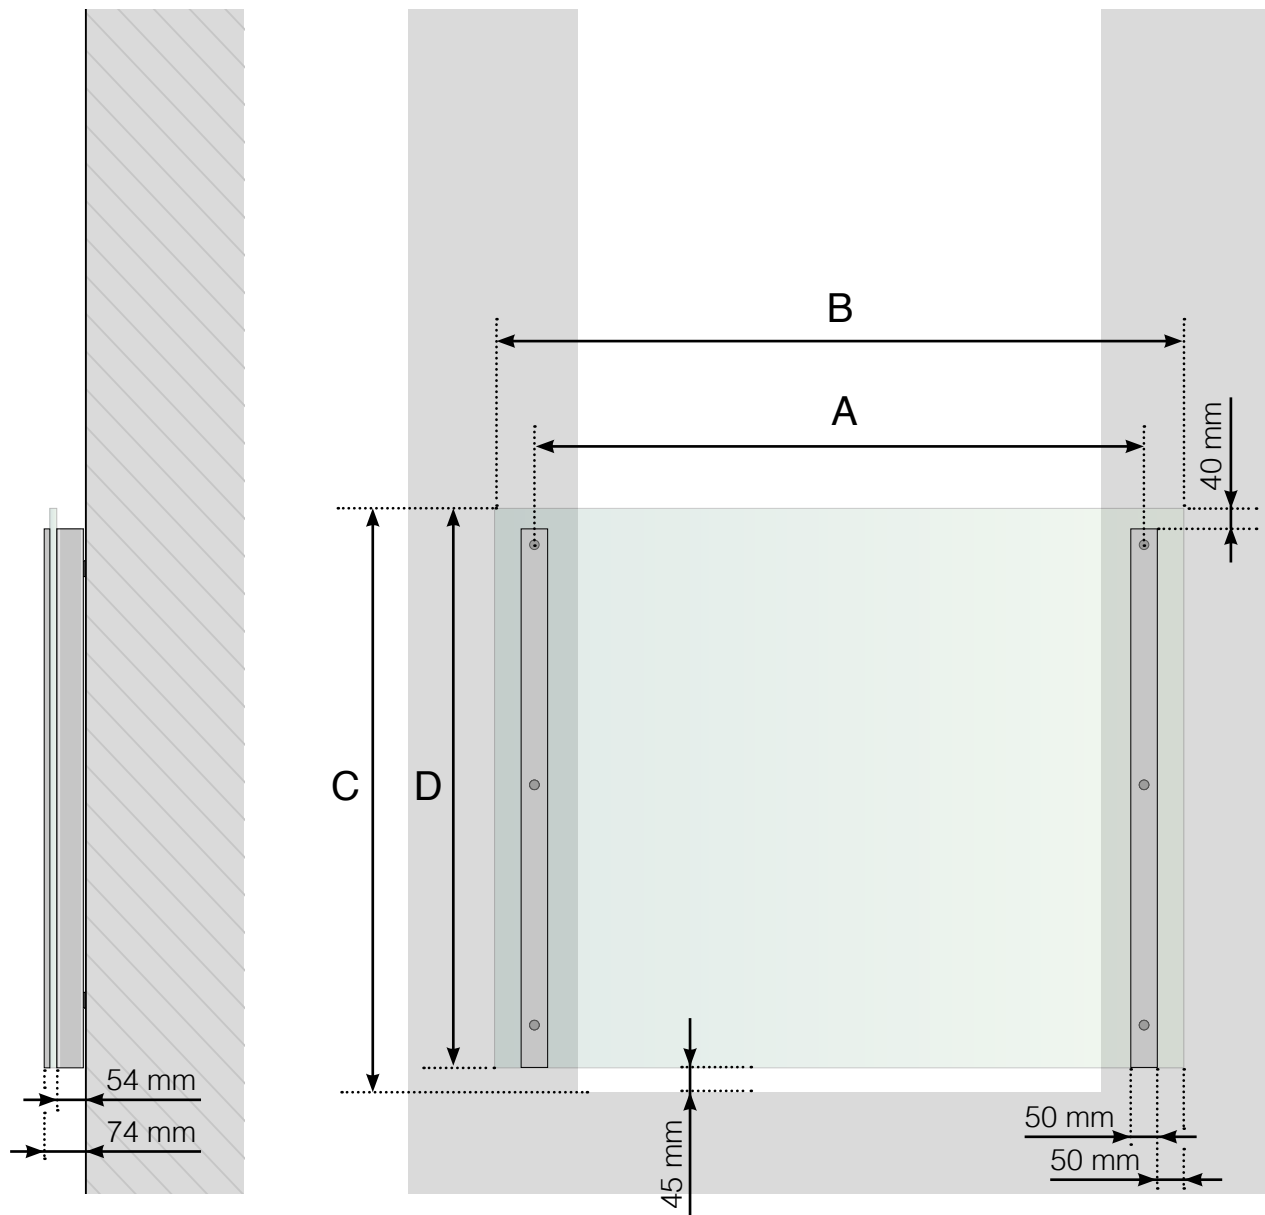

DETALJEREDE MÅL

FRANSK ALTAN MED STOLPER I ALUMINIUM

- A - Stolpernes CC-mål
- B - Glassets bredde afhængig af stolpernes CC-mål
- C - Gelænderets totale højde
- D - Glassets højde

Observér at tegningerne ikke har korrekt målstoksforhold

© Räckesbutikken Sweden AB - www.gelaenderbutikken.dk

01.10.2019 v.1.0

GELÆNDERBUTIKKEN.DK

DETALJEREDE MÅL

FRANSK ALTAN MED STOLPER OG OVERLIGGER I ALUMINIUM

- A - Stolpernes CC-mål
- B - Glassets bredde afhængig af stolpernes CC-mål
- C - Gelænderets totale højde
- D - Glassets højde