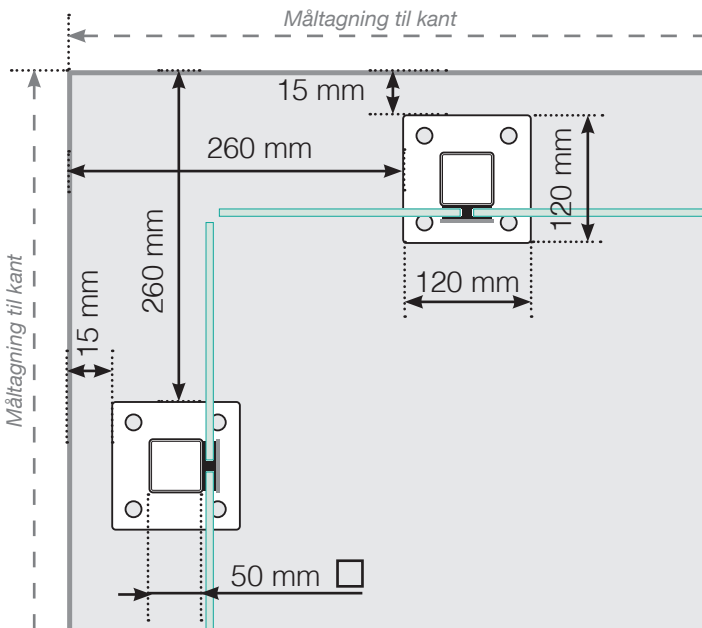

MÅLESKABELON

PLACERING - ALUMINIUM STOLPER MED FOD
GLASMONTERING INDERSIDE

YDERHJØRNE

YDERHJØRNE EJ 90°

INDERHJØRNE EJ 90°

INDERHJØRNE

AFSLUTNING STOLPE

Fristående

Ved væg

Observér at tegningerne ikke har korrekt målstoksforhold

© Räckesbutiken Sweden AB - www.gelaenderbutikken.dk

01.03.2021 v.2.0

GELÄNDERBUTIKKEN.DK