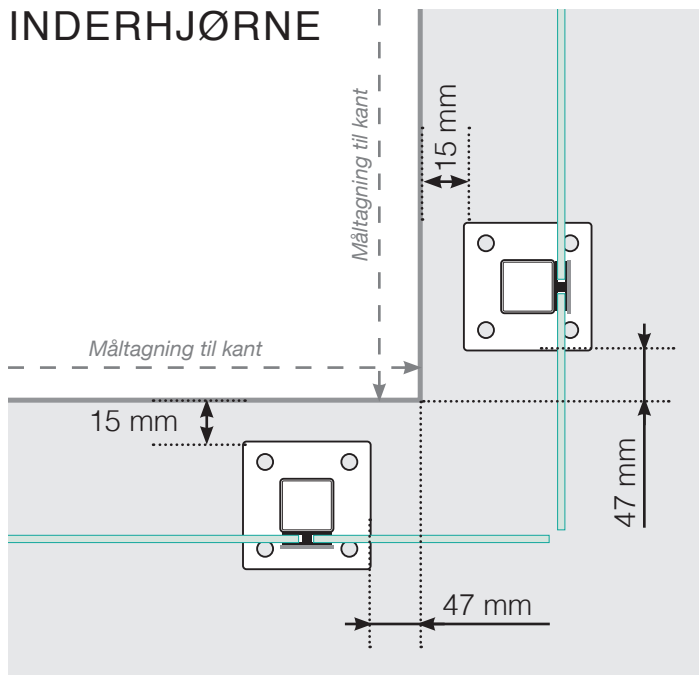

MÅLESKABELON

PLACERING - ALUMINIUM STOLPER MED FOD
GLASMONTERING INDERSIDE

YDERHJØRNE

YDERHJØRNE EJ 90°

INDERHJØRNE EJ 90°

INDERHJØRNE

AFSLUTNING STOLPE

Fristående

Ved væg

Observér at tegningerne ikke har korrekt målstoksforhold

© Räckesbutiken Sweden AB - www.gelaenderbutikken.dk

01.03.2021 v.2.0

GELÄNDERBUTIKKEN.DK