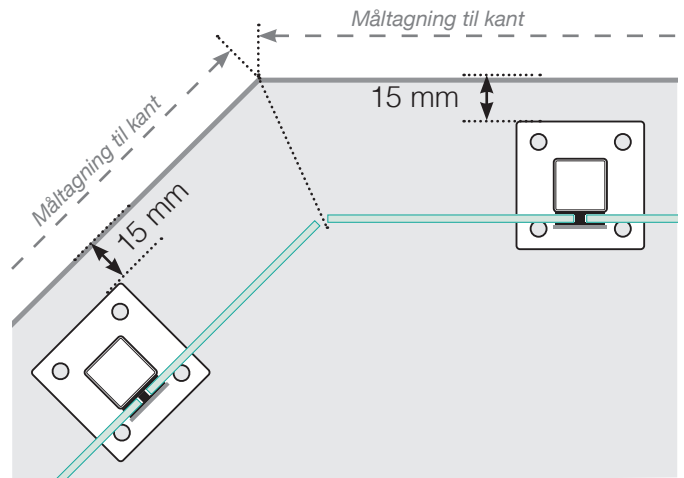

MÅLESKABELON

PLACERING - ALUMINIUM STOLPER MED FOD
GLASMONTERING INDERSIDE

YDERHJØRNE

YDERHJØRNE EJ 90°

INDERHJØRNE EJ 90°

INDERHJØRNE

AFSLUTNING STOLPE

Fristående

Ved væg

Observér at tegningerne ikke har korrekt målstoksforhold

© Räckesbutiken Sweden AB - www.gelaenderbutikken.dk

01.03.2021 v.2.0

GELÄNDERBUTIKKEN.DK