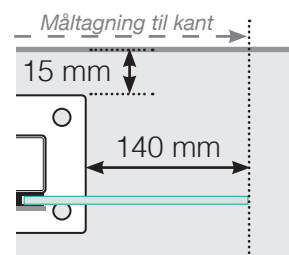

MÅLESKABELON

PLACERING - ALUMINIUM STOLPER MED FOD
GLASMONTERING INDERSIDE

YDERHJØRNE

YDERHJØRNE EJ 90°

INDERHJØRNE EJ 90°

INDERHJØRNE

AFSLUTNING STOLPE

Fristående

Ved væg

Observér at tegningerne ikke har korrekt målstoksforhold

© Räckesbutiken Sweden AB - www.gelaenderbutikken.dk

01.03.2021 v.2.0

GELÄNDERBUTIKKEN.DK