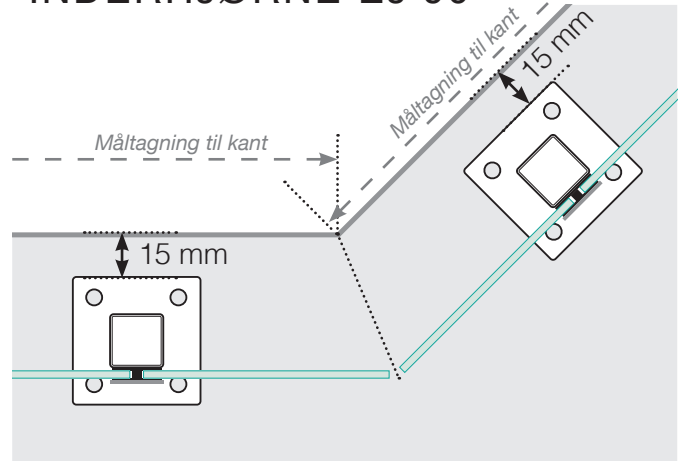

MÅLESKABELON

PLACERING - ALUMINIUM STOLPER MED FOD
GLASMONTERING INDERSIDE

YDERHJØRNE

YDERHJØRNE EJ 90°

INDERHJØRNE EJ 90°

INDERHJØRNE

AFSLUTNING STOLPE

Fristående

Ved væg

Observér at tegningerne ikke har korrekt målstoksforhold

© Räckesbutiken Sweden AB - www.gelaenderbutikken.dk

01.03.2021 v.2.0

GELÄNDERBUTIKKEN.DK