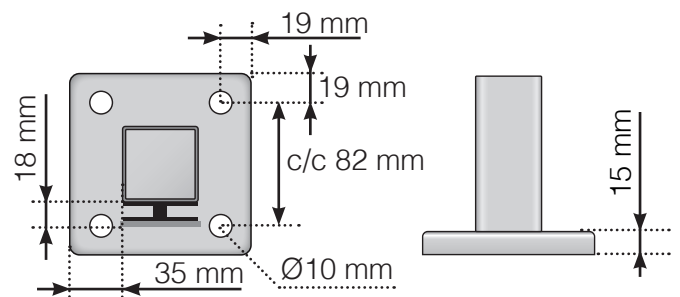

MÅLESKABELON

PLACERING - ALUMINIUM STOLPER MED FOD
GLASMONTERING INDERSIDE

YDERHJØRNE

YDERHJØRNE EJ 90°

INDERHJØRNE EJ 90°

INDERHJØRNE

AFSLUTNING STOLPE

Fristående

Ved væg

Observér at tegningerne ikke har korrekt målstoksforhold

© Räckesbutiken Sweden AB - www.gelaenderbutikken.dk

01.03.2021 v.2.0

GELÄNDERBUTIKKEN.DK