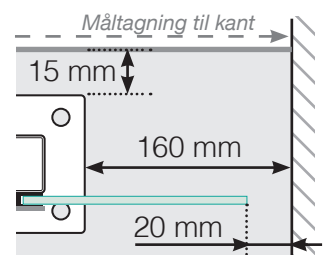

MÅLESKABELON

PLACERING - ALUMINIUM STOLPER MED FOD
GLASMONTERING INDERSIDE

YDERHJØRNE

YDERHJØRNE EJ 90°

INDERHJØRNE EJ 90°

INDERHJØRNE

AFSLUTNING STOLPE

Fristående

Ved væg

Observér at tegningerne ikke har korrekt målstoksforhold

© Räckesbutiken Sweden AB - www.gelaenderbutikken.dk

01.03.2021 v.2.0

GELÄNDERBUTIKKEN.DK