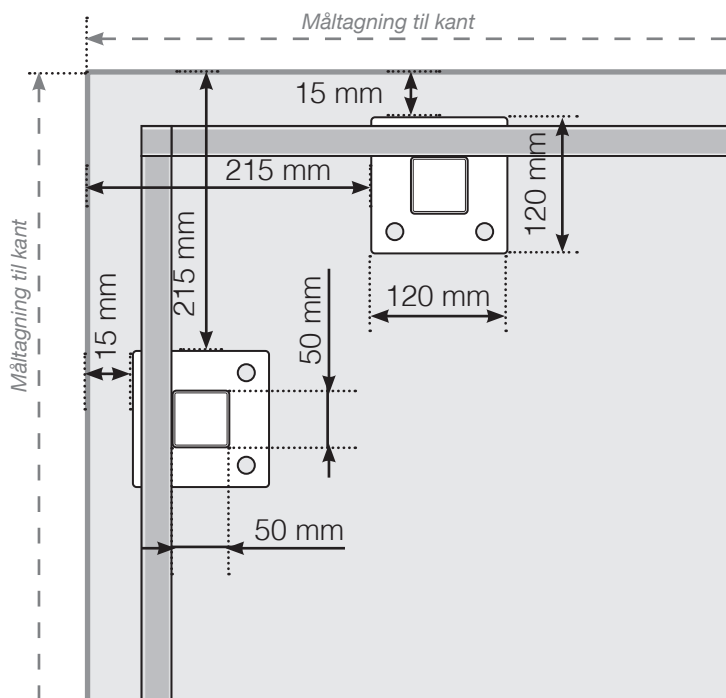

# MÅLESKABELON

PLACERING - ALUMINIUM STOLPER MED FOD - DESIGNVARIANT 2

## YDERHJØRNE EJ 90°