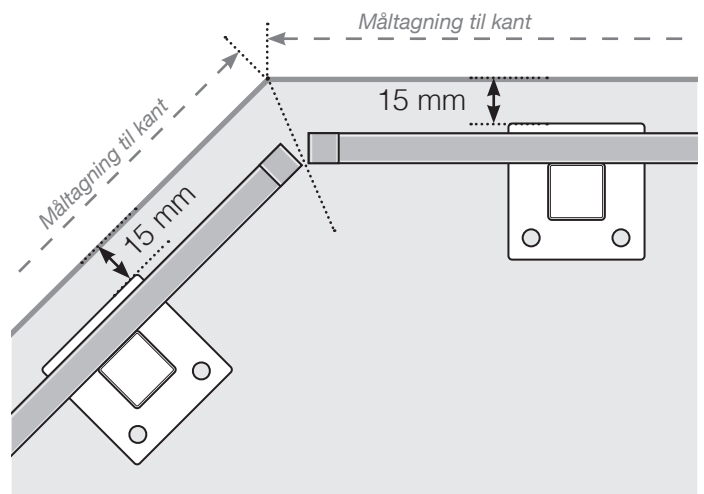

# MÅLESKABELON

PLACERING - ALUMINIUM STOLPER MED FOD - DESIGNVARIANT 2

## YDERHJØRNE EJ 90°