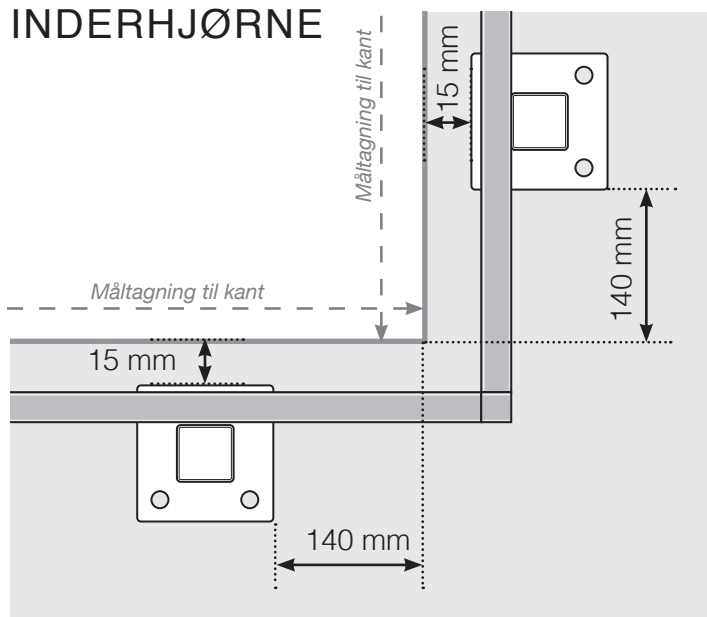

# MÅLESKABELON

PLACERING - ALUMINIUM STOLPER MED FOD - DESIGNVARIANT 2

## YDERHJØRNE EJ 90°

## INDERHJØRNE EJ 90°