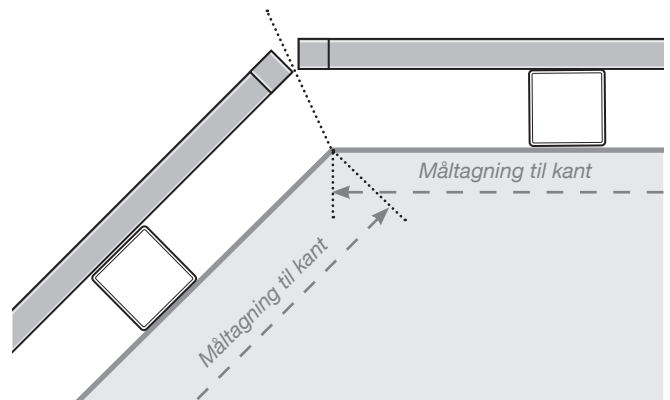

MÅLESKABELON

PLACERING - ALUMINIUM STOLPER UDENPÅ - DESIGNVARIANT 2

YDERHJØRNE

YDERHJØRNE EJ 90°

INDERHJØRNE EJ 90°

INDERHJØRNE

AFSLUTNING STOLPE

Fristående / Ved væg