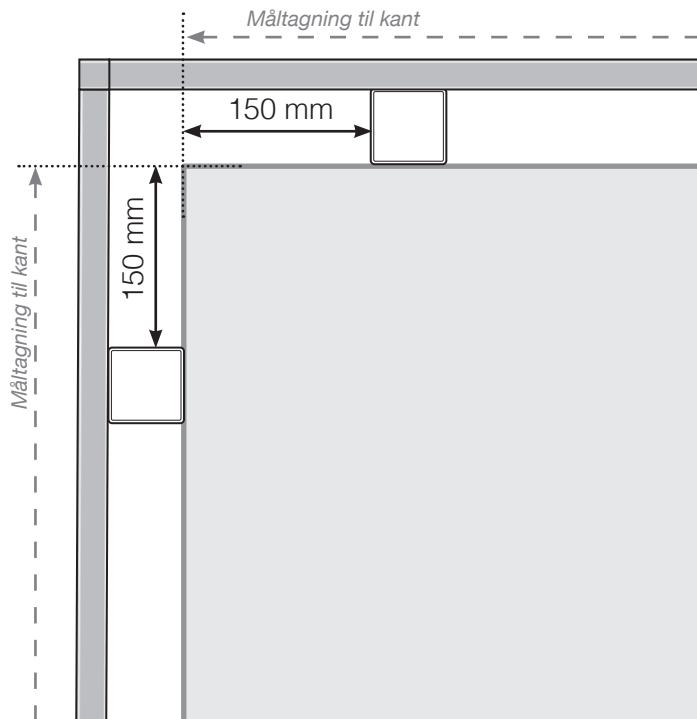

MÅLESKABELON

PLACERING - ALUMINIUM STOLPER UDENPÅ - DESIGNVARIANT 2

YDERHJØRNE

YDERHJØRNE EJ 90°

INDERHJØRNE EJ 90°

INDERHJØRNE

AFSLUTNING STOLPE

Fristående / Ved væg