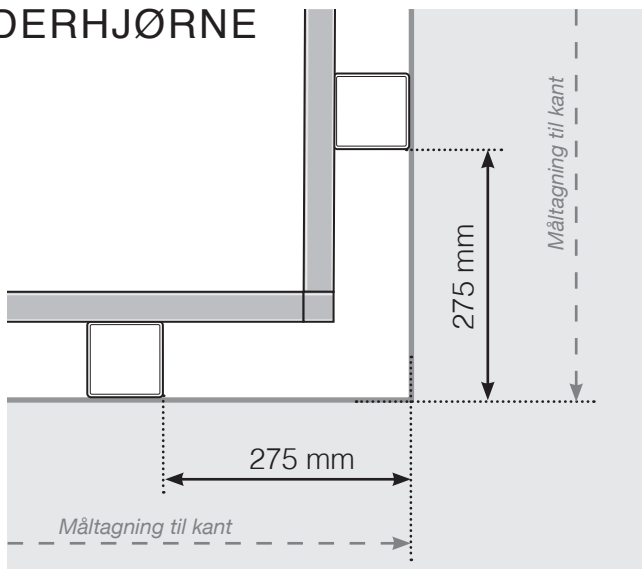

MÅLESKABELON

PLACERING - ALUMINIUM STOLPER UDENPÅ - DESIGNVARIANT 2

YDERHJØRNE

YDERHJØRNE EJ 90°

INDERHJØRNE EJ 90°

INDERHJØRNE

AFSLUTNING STOLPE

Fristående / Ved væg