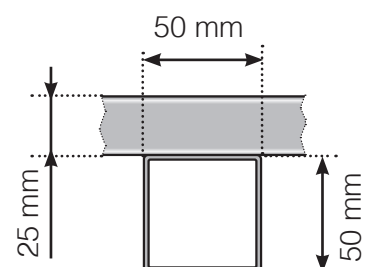

MÅLESKABELON

PLACERING - ALUMINIUM STOLPER UDENPÅ - DESIGNVARIANT 2

YDERHJØRNE

YDERHJØRNE EJ 90°

INDERHJØRNE EJ 90°

INDERHJØRNE

AFSLUTNING STOLPE

Fristående / Ved væg