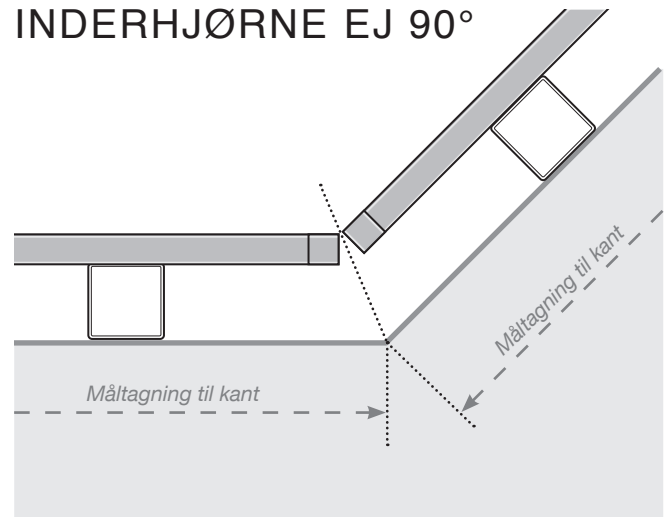

MÅLESKABELON

PLACERING - ALUMINIUM STOLPER UDENPÅ - DESIGNVARIANT 2

YDERHJØRNE

YDERHJØRNE EJ 90°

INDERHJØRNE EJ 90°

INDERHJØRNE

AFSLUTNING STOLPE

Fristående / Ved væg

Observér at tegningerne ikke har korrekt målstoksforhold

© Räckesbutiken Sweden AB - www.gelaenderbutikken.dk

01.10.2021 v.1.0

GELÆNDERBUTIKKEN.DK