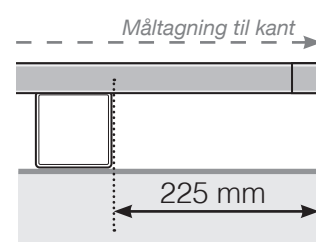

MÅLESKABELON

PLACERING - ALUMINIUM STOLPER UDENPÅ - DESIGNVARIANT 2

YDERHJØRNE

YDERHJØRNE EJ 90°

INDERHJØRNE EJ 90°

INDERHJØRNE

AFSLUTNING STOLPE

Fristående / Ved væg