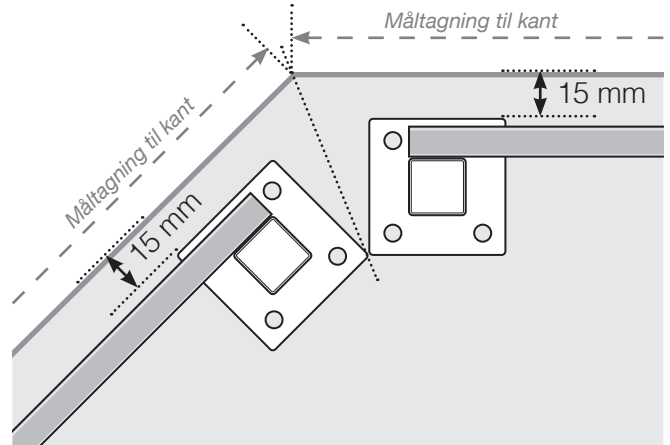

MÅLESKABELON

PLACERING - ALUMINIUM STOLPER MED FOD

YDERHJØRNE

YDERHJØRNE EJ 90°

INDERHJØRNE

INDERHJØRNE EJ 90°

AFSLUTNING STOLPE

Observér at tegningerne ikke har korrekt målstoksforhold