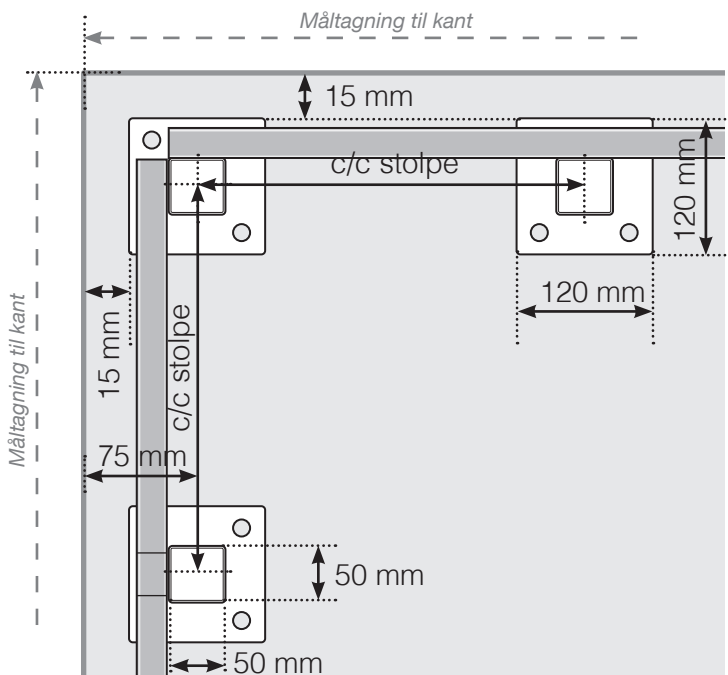

MÅLESKABELON

PLACERING - ALUMINIUM STOLPER MED FOD

YDERHJØRNE

YDERHJØRNE EJ 90°

INDERHJØRNE

INDERHJØRNE EJ 90°

AFSLUTNING STOLPE

Observér at tegningerne ikke har korrekt målstoksforhold