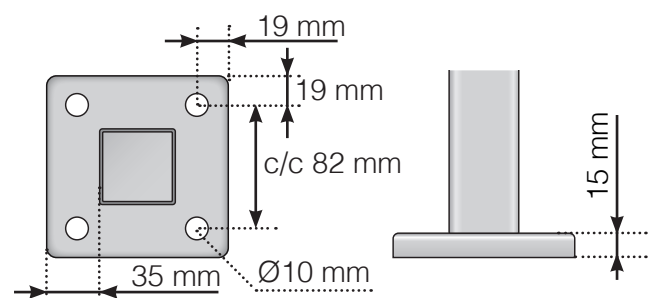

MÅLESKABELON

PLACERING - ALUMINIUM STOLPER MED FOD

YDERHJØRNE

YDERHJØRNE EJ 90°

INDERHJØRNE

INDERHJØRNE EJ 90°

AFSLUTNING STOLPE

Observér at tegningerne ikke har korrekt målstoksforhold