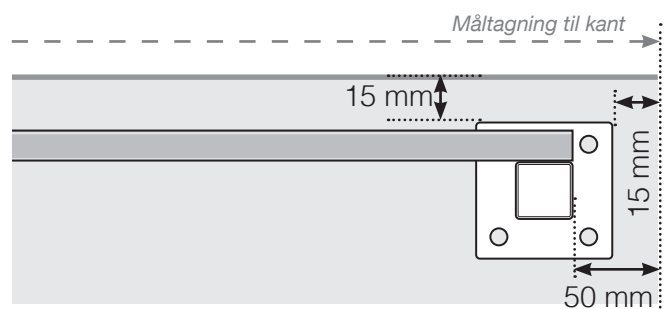

MÅLESKABELON

PLACERING - ALUMINIUM STOLPER MED FOD

YDERHJØRNE

YDERHJØRNE EJ 90°

INDERHJØRNE

INDERHJØRNE EJ 90°

AFSLUTNING STOLPE

Observér at tegningerne ikke har korrekt målstoksforhold