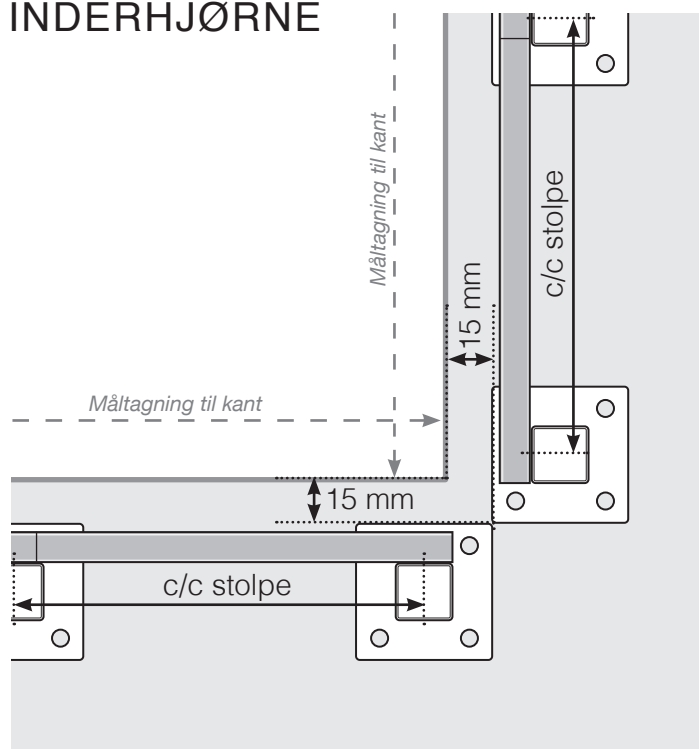

MÅLESKABELON

PLACERING - ALUMINIUM STOLPER MED FOD

YDERHJØRNE

YDERHJØRNE EJ 90°

INDERHJØRNE

INDERHJØRNE EJ 90°

AFSLUTNING STOLPE

Observér at tegningerne ikke har korrekt målstoksforhold