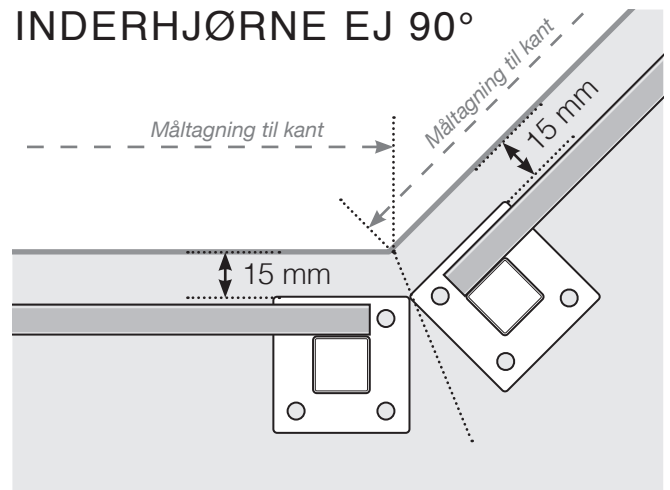

MÅLESKABELON

PLACERING - ALUMINIUM STOLPER MED FOD

YDERHJØRNE

YDERHJØRNE EJ 90°

INDERHJØRNE

INDERHJØRNE EJ 90°

AFSLUTNING STOLPE

Observér at tegningerne ikke har korrekt målstoksforhold