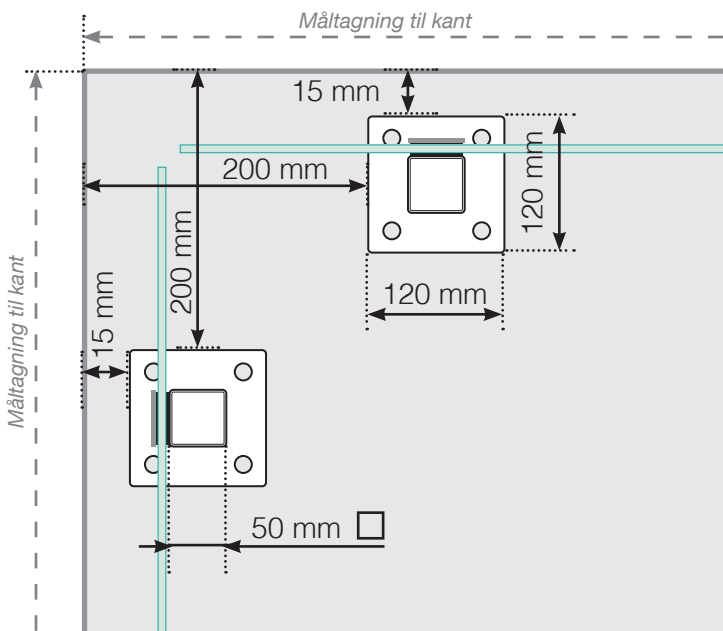

# MÅLESKABELON

PLACERING - ALUMINIUM STOLPER MED FOD  
GLASMONTERING YDERSIDE

## YDERHJØRNE EJ 90°

## AFSLUTNING STOLPE

Fristående

Ved væg