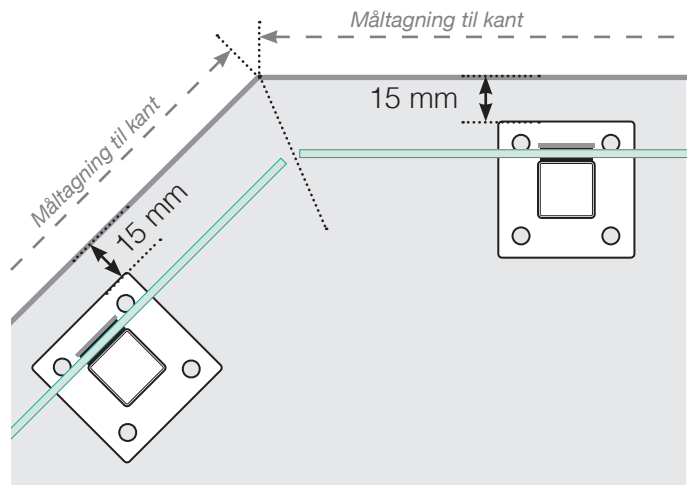

# MÅLESKABELON

PLACERING - ALUMINIUM STOLPER MED FOD  
GLASMONTERING YDERSIDE

## YDERHJØRNE EJ 90°

## AFSLUTNING STOLPE

Fristående

Ved væg