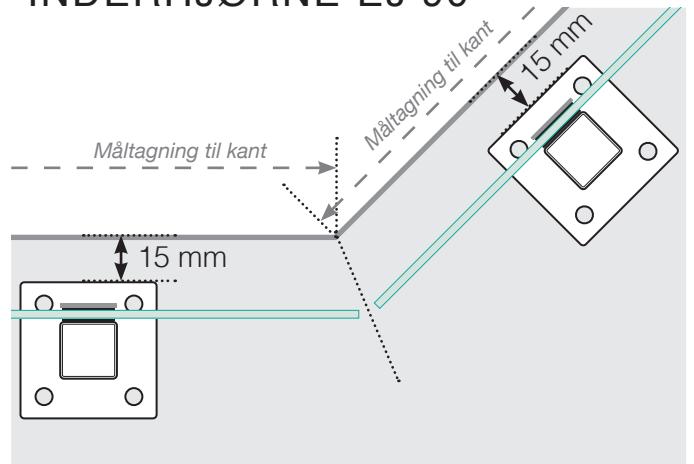

# MÅLESKABELON

PLACERING - ALUMINIUM STOLPER MED FOD  
GLASMONTERING YDERSIDE

## YDERHJØRNE EJ 90°

## INDERHJØRNE EJ 90°

## AFSLUTNING STOLPE

Fristående

Ved væg