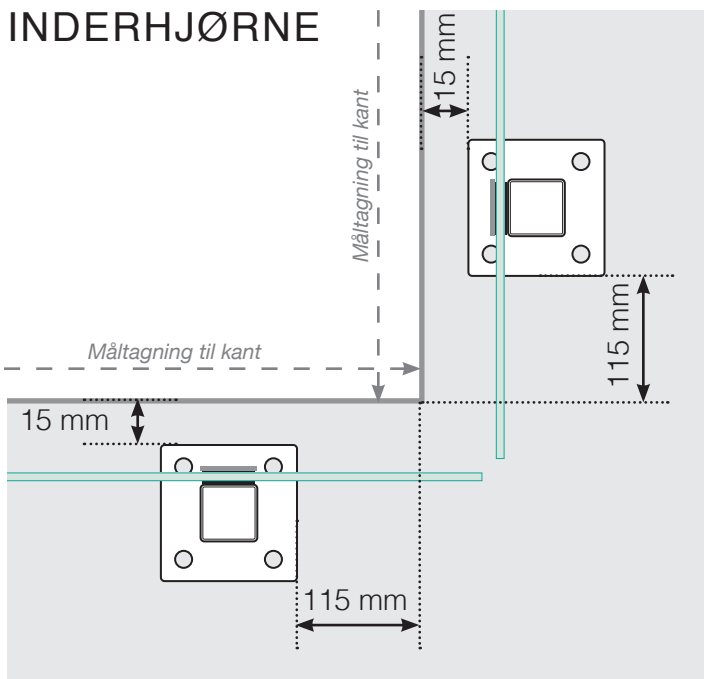

# MÅLESKABELON

PLACERING - ALUMINIUM STOLPER MED FOD  
GLASMONTERING YDERSIDE

## YDERHJØRNE EJ 90°

## INDERHJØRNE EJ 90°

## AFSLUTNING STOLPE

Fristående

Ved væg