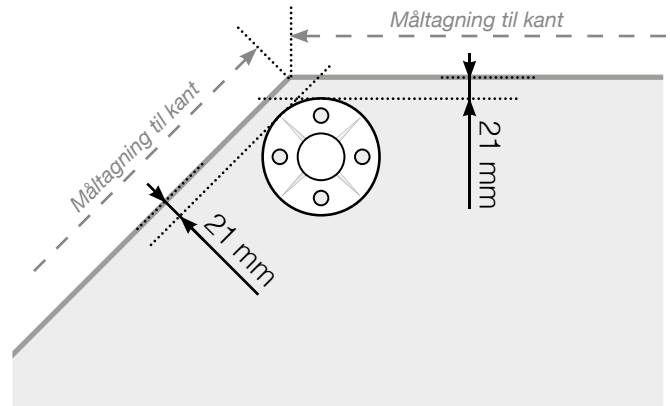

MÅLESKABELON

PLACERING - RUSTFRIE STOLPER MED FOD

YDERHJØRNE

YDERHJØRNE EJ 90°

INDERHJØRNE EJ 90°

INDERHJØRNE

AFSLUTNING

Observér at tegningerne ikke har korrekt målstoksforhold