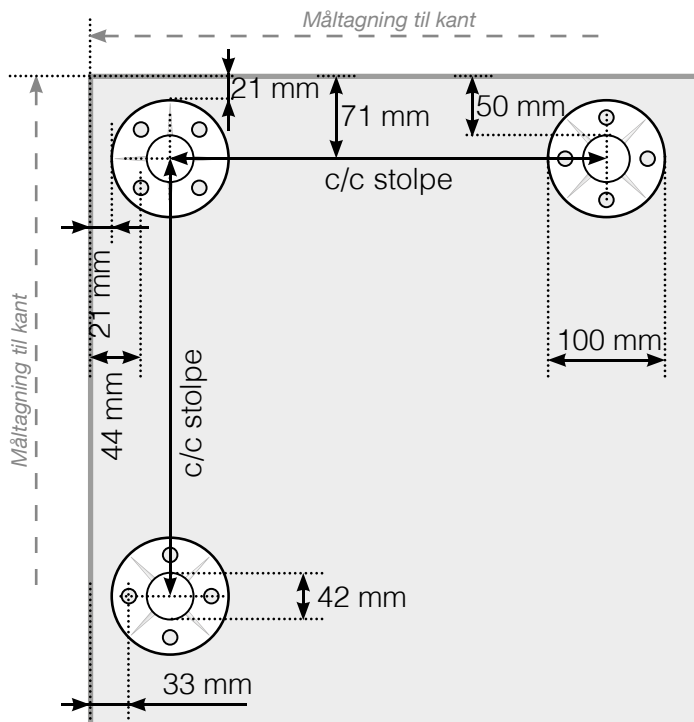

MÅLESKABELON

PLACERING - RUSTFRIE STOLPER MED FOD

YDERHJØRNE

YDERHJØRNE EJ 90°

INDERHJØRNE EJ 90°

INDERHJØRNE

AFSLUTNING

Observér at tegningerne ikke har korrekt målstoksforhold