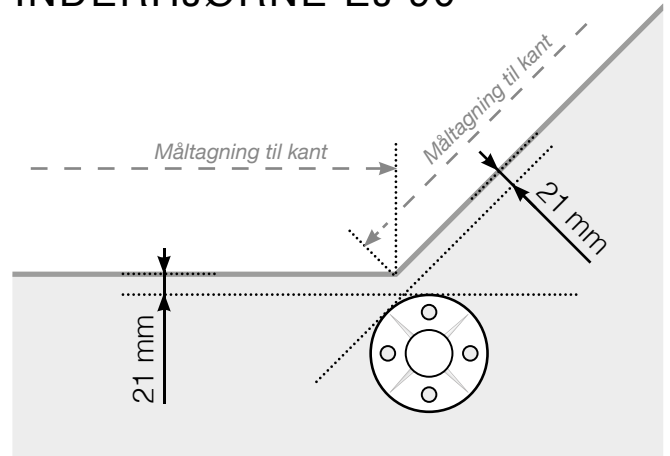

MÅLESKABELON

PLACERING - RUSTFRIE STOLPER MED FOD

YDERHJØRNE

YDERHJØRNE EJ 90°

INDERHJØRNE EJ 90°

INDERHJØRNE

AFSLUTNING

Observér at tegningerne ikke har korrekt målstoksforhold