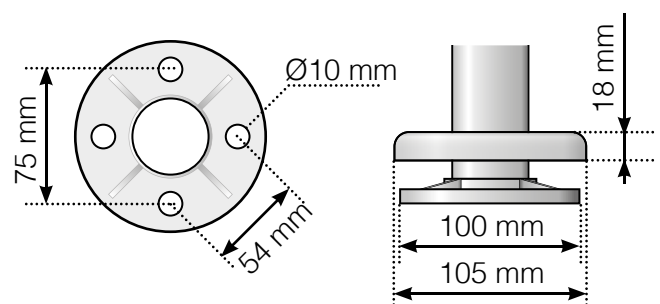

MÅLESKABELON

PLACERING - RUSTFRIE STOLPER MED FOD

YDERHJØRNE

YDERHJØRNE EJ 90°

INDERHJØRNE EJ 90°

INDERHJØRNE

AFSLUTNING

Observér at tegningerne ikke har korrekt målstoksforhold