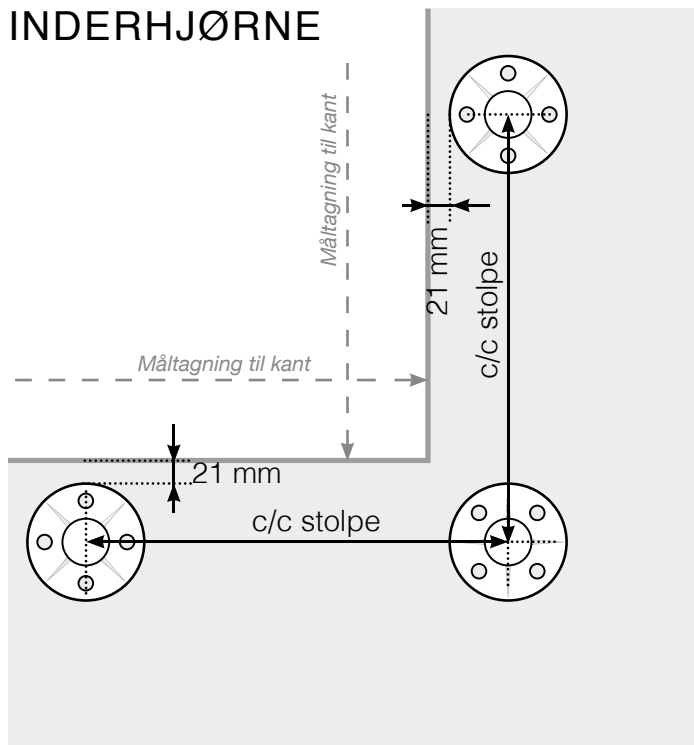

MÅLESKABELON

PLACERING - RUSTFRIE STOLPER MED FOD

YDERHJØRNE

YDERHJØRNE EJ 90°

INDERHJØRNE EJ 90°

INDERHJØRNE

AFSLUTNING

Observér at tegningerne ikke har korrekt målstoksforhold