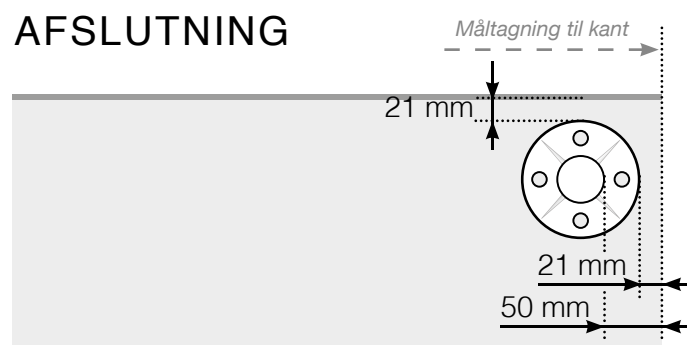

MÅLESKABELON

PLACERING - RUSTFRIE STOLPER MED FOD

YDERHJØRNE

YDERHJØRNE EJ 90°

INDERHJØRNE EJ 90°

INDERHJØRNE

AFSLUTNING

Observér at tegningerne ikke har korrekt målstoksforhold