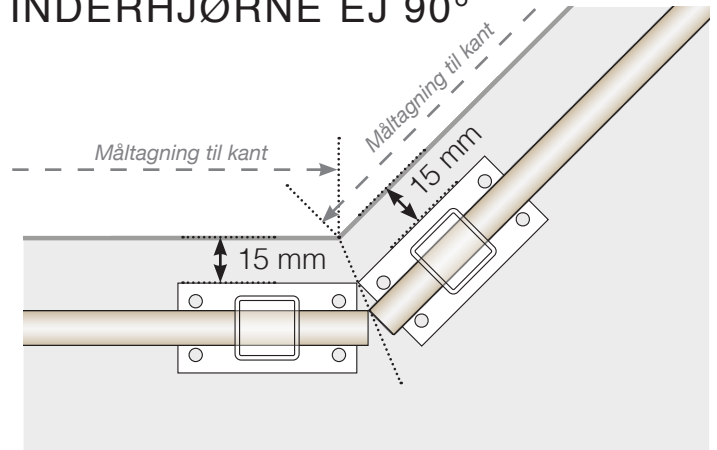

INDERHJØRNE EJ 90°