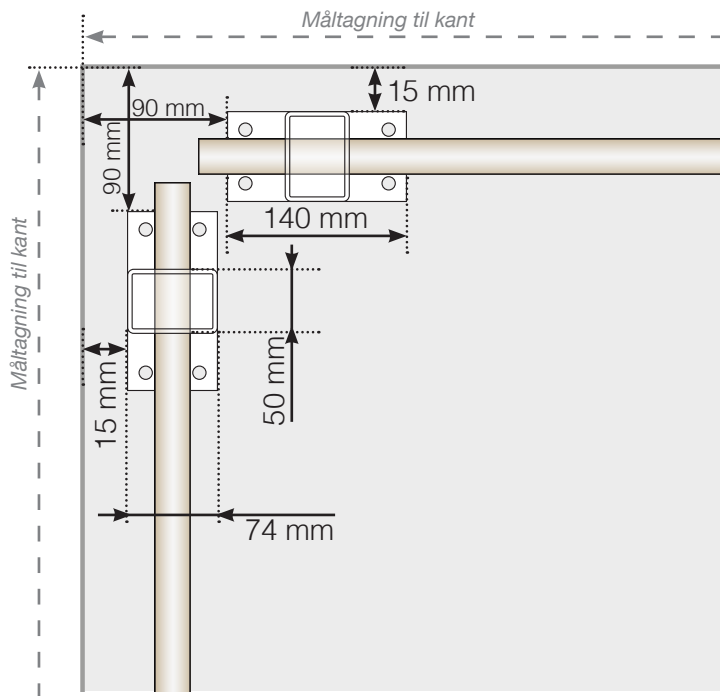

MÅLESKABELON

PLACERING - ALUMINIUM STOLPER MED FOD - DESIGNVARIANT 2

YDERHJØRNE