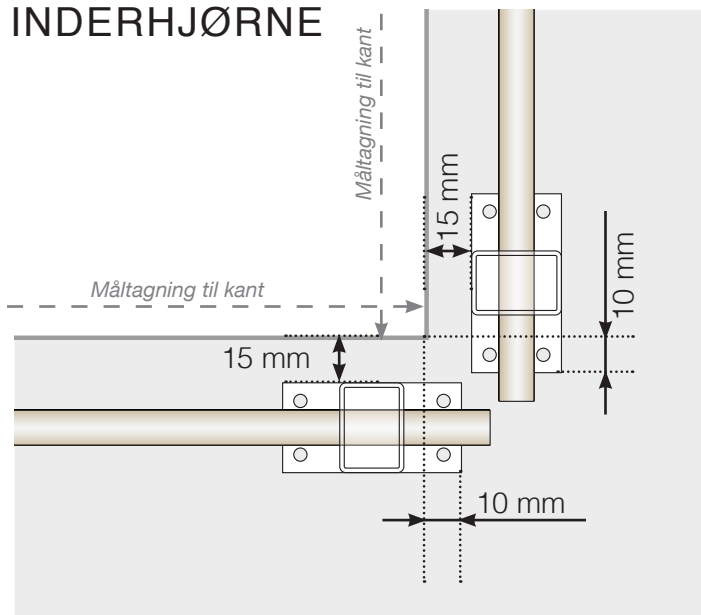

INDERHJØRNE