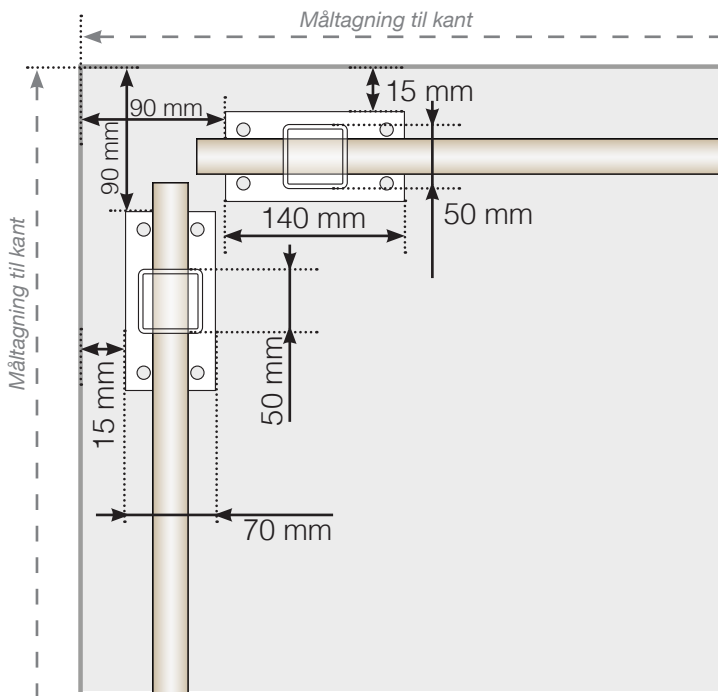

MÅLESKABELON

PLACERING - ALUMINIUM STOLPER MED FOD - DESIGNVARIANT 2

YDERHJØRNE