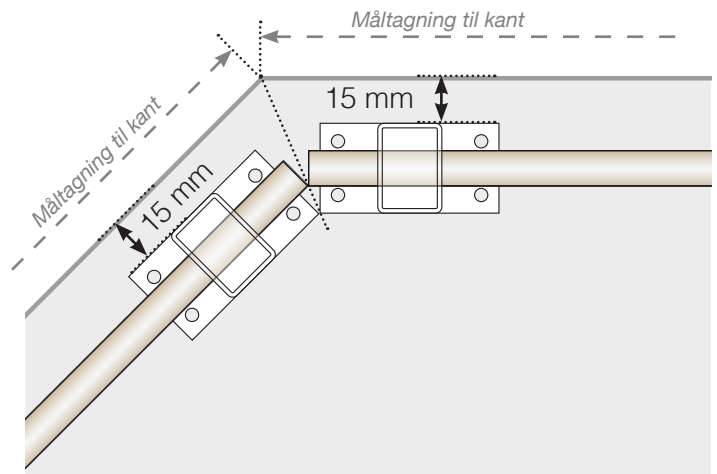

YDERHJØRNE EJ 90°