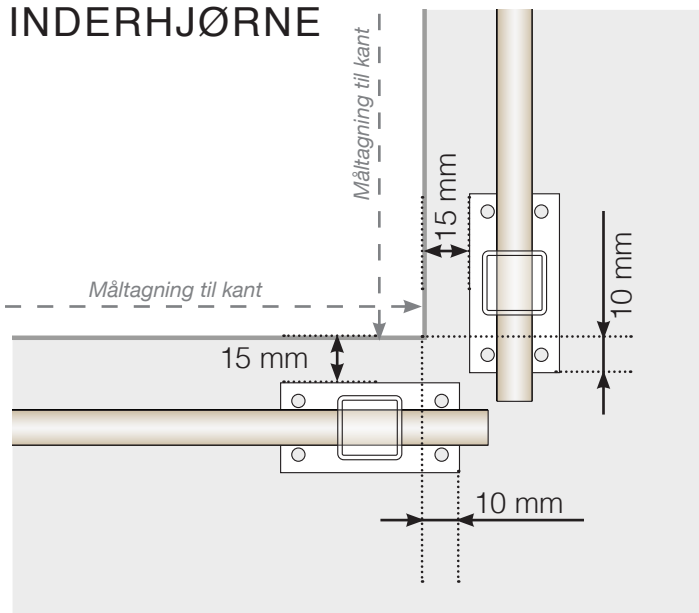

INDERHJØRNE