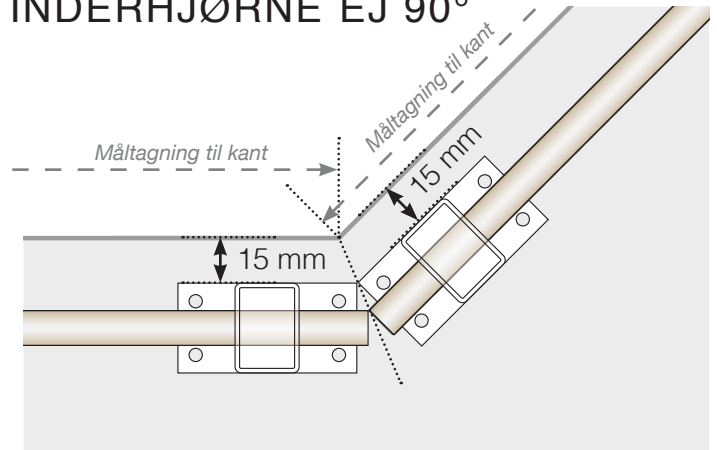

INDERHJØRNE EJ 90°

AFSLUTNING STOLPE

Fritstående / Ved væg