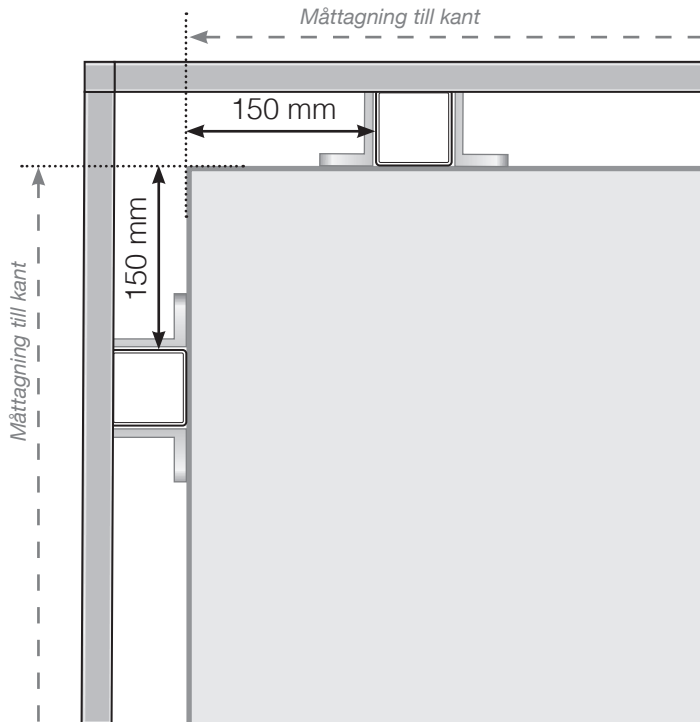

# MÅTTMALL

PLACERING - ALUMINIUMSTOLPAR UTANPÅLIGGANDE MED BYGELFÄSTE  
DESIGNVARIANT 2

## YTTERHÖRN EJ 90°

## INNERHÖRN EJ 90°